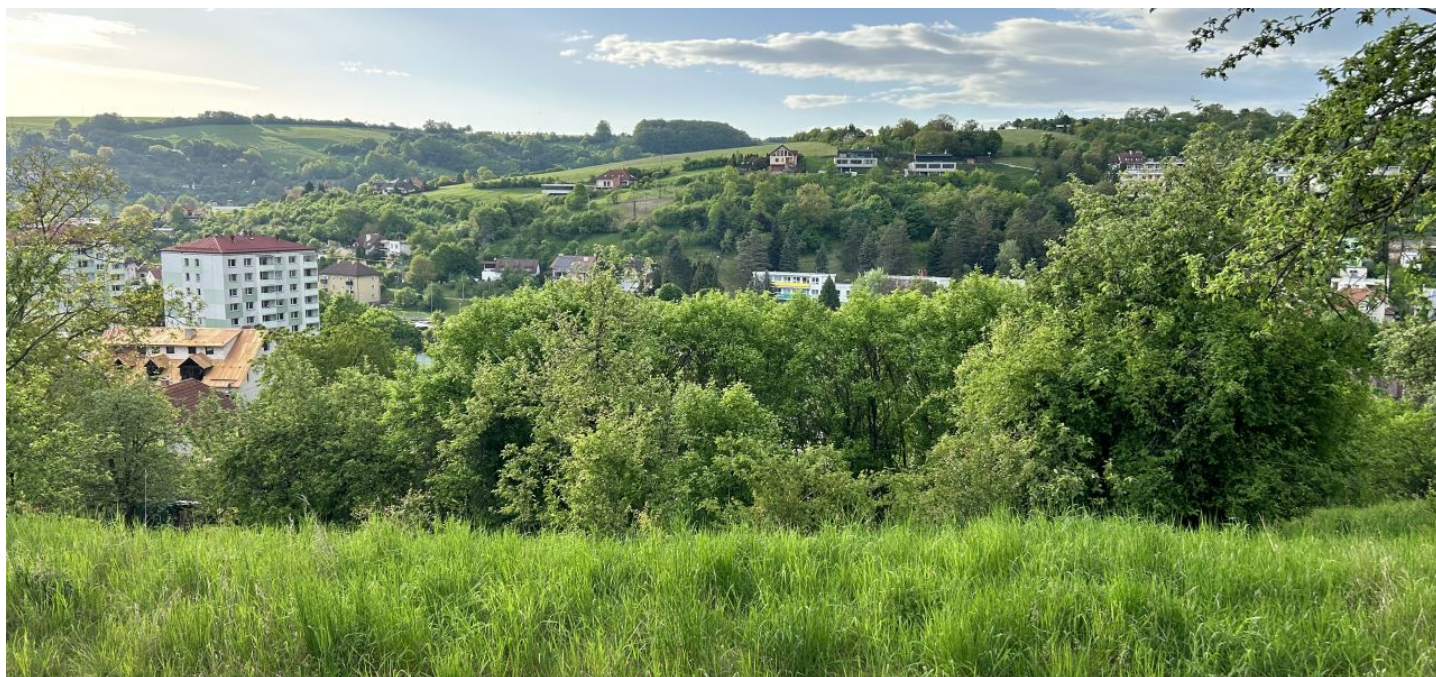

Pozemek

902 m², Zlín, Luhačovice

4 490 000 Kč | 177 787 €

Pozemek

902 m², Zlín, Luhačovice

4 490 000 Kč | 177 787 €

Cena za m ²	4 978 Kč
Celková plocha	902 m ²
Typ pozemku	Bydlení
Referenční číslo	42079

Slunný koncový pozemek o rozloze 902 m², připravený k okamžitému zahájení výstavby, se nachází přímo v lázeňském městečku Luhačovice. Naprosto klidné místo v bývalém ovocném sadu a zároveň kousek od centra města, v němž se volně stavební pozemky již téměř nevyskytují.

Mírně svažité až svažité čtvercový pozemek má ideální **jižní až jihozápadní orientaci**, vyvýšená poloha umožňuje **nerušené výhledy** na město a zalesněné okolí. Je zde možné postavit až třípatrovou vilu s terasami. Na hranici pozemku jsou vybudovány **přípojky inženýrských sítí** (voda, elektřina, kanalizace). Součástí nemovitosti je i podíl na příjezdové asfaltové osvětlené komunikaci, umožňující pohodlný přístup k budoucímu domu z horní části pozemku. Pozemek je možné rozdělit na dvě části.

Nabízený pozemek leží cca **800 metrů od centra**. Luhačovice jsou klidným lázeňským městečkem obklopeným **lesy**, ležícím na hranici **chráněné krajinné oblasti Bílé Karpaty**. Oblast vyniká **čistotou vzduchu**, nevede zde žádná rušivá rychlostní komunikace. Město má přímé autobusové spojení například s Brnem a Zlínem, vlakové s Uherským Hradištěm, Přerovem Olomoucí i Prahou.