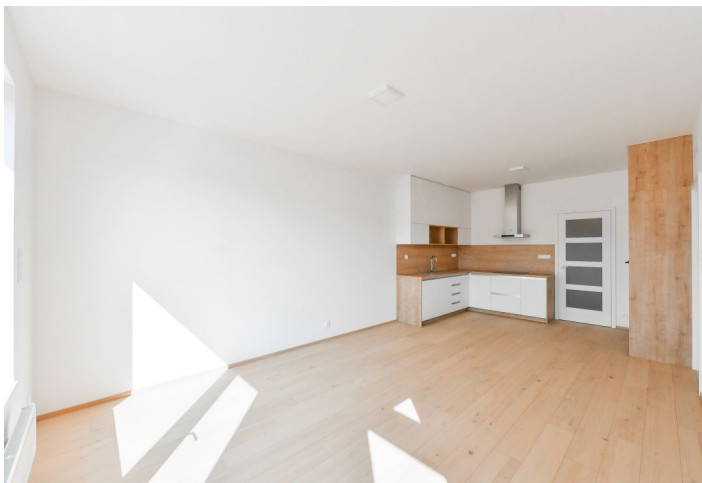

Byt 2+kk

55.7 m², Praha 8, Dolní Chabry, K Beranovu

Pronajato