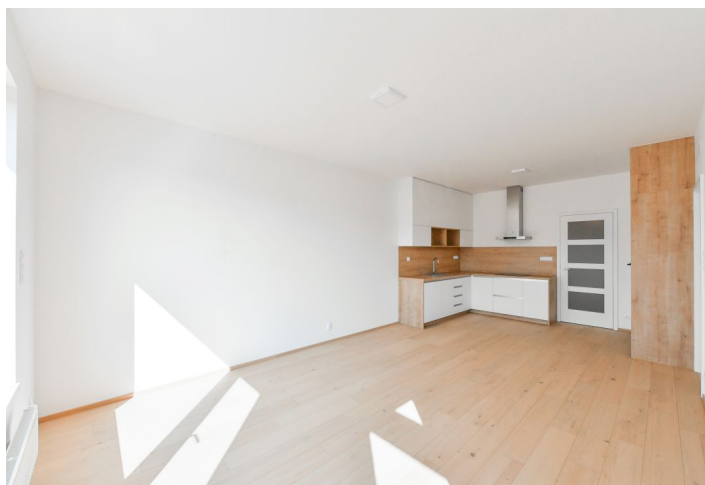

Byt 2+kk

55.7 m², Praha 8, Dolní Chabry, K Beranovu

Pronajato