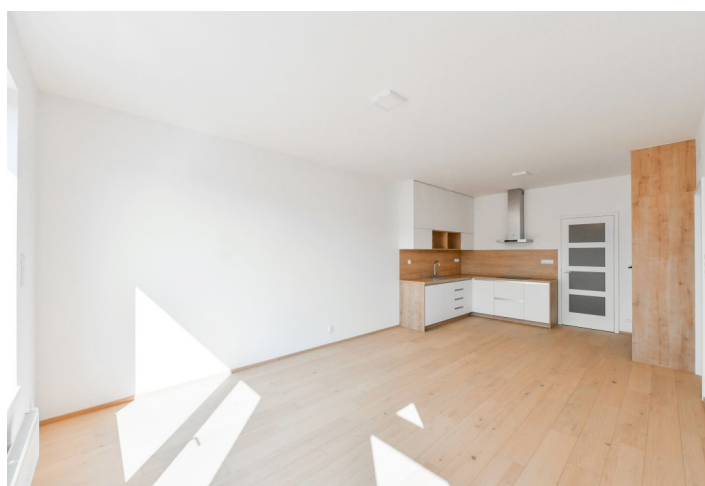

Byt 2+kk

55.7 m², Praha 8, Dolní Chabry, K Beranovu

Pronajato