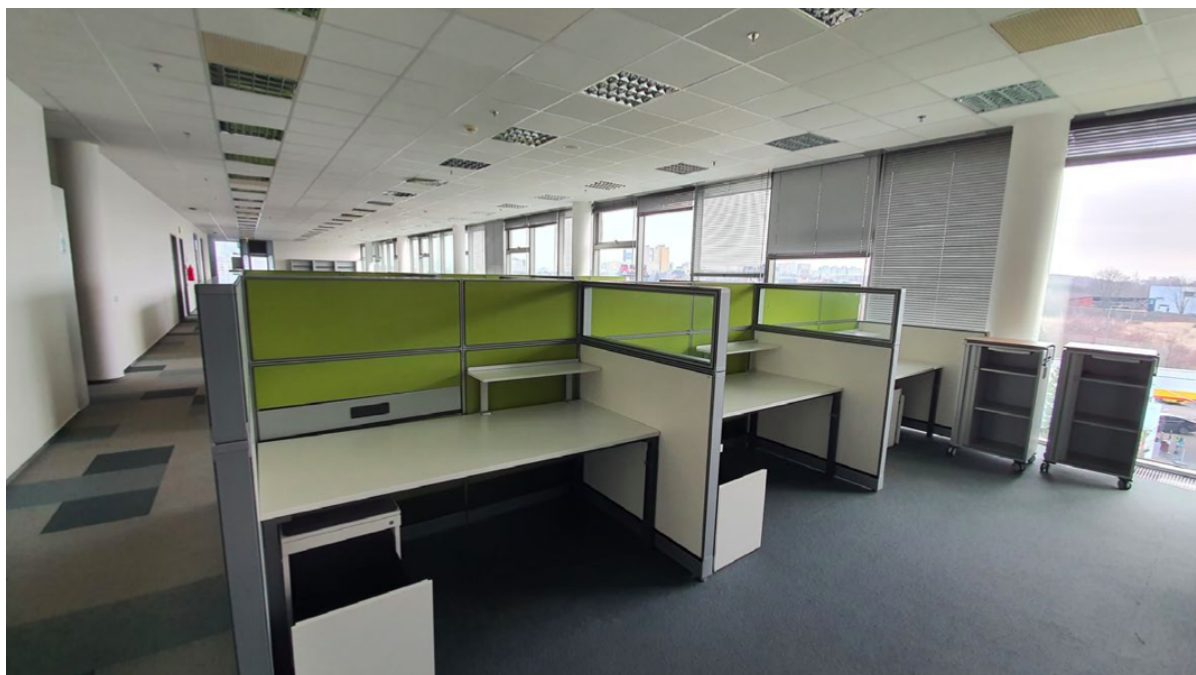

## Kancelářské prostory

Praha 4, Chodov, V parku

10.00 € / m<sup>2</sup> | 253 Kč / m<sup>2</sup>

Plocha k dispozici	1 470 m <sup>2</sup>
Sklep	-
Parkování	Ano
PENB	G
Referenční číslo	42051

Podnám kancelářských prostor do 30.června 2027 ve 2. patře kancelářského komplexu, který byl vybudovaný v kampusovém stylu. Budovy jsou obklopeny zahradami s pečlivě vybranými druhy stromů, rostlin a trav, také fontánami a potůčky. Projekt v současnosti nabízí doplňkové služby zahrnující restaurace a kavárny, fitness centrum, zdravotní kliniku Canadian Medical Care, dvojjazyčnou školku NestLingue a mnohé další.

### Vybavení a služby:

Vysokorychlostní širokopásmový optický kabel  
Společné vstupní lobby  
Recepce  
Přístup 24/7  
Služební výtahy  
Zabezpečení vnitřních sítí  
Klimatizace  
Dvojitě podlahy  
Osvětlení