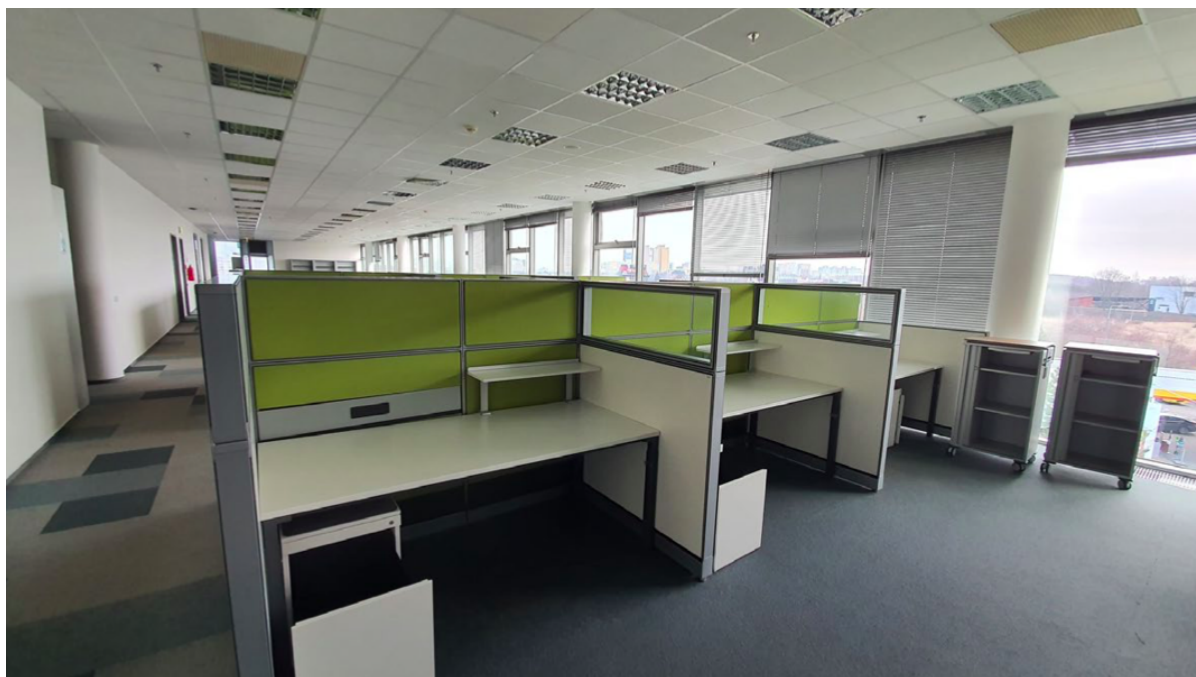

Kancelářské prostory

Praha 4, Chodov, V parku

10.00 € / m² | 251 Kč / m²