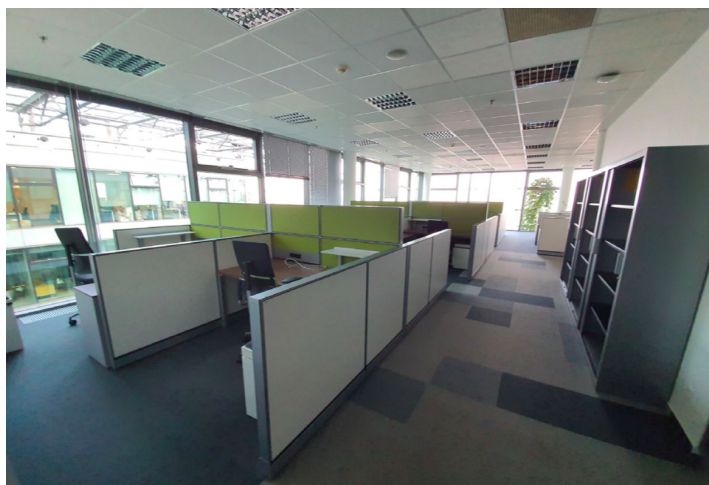

Kancelářské prostory

Praha 4, Chodov, V parku

10.00 € / m² | 253 Kč / m²