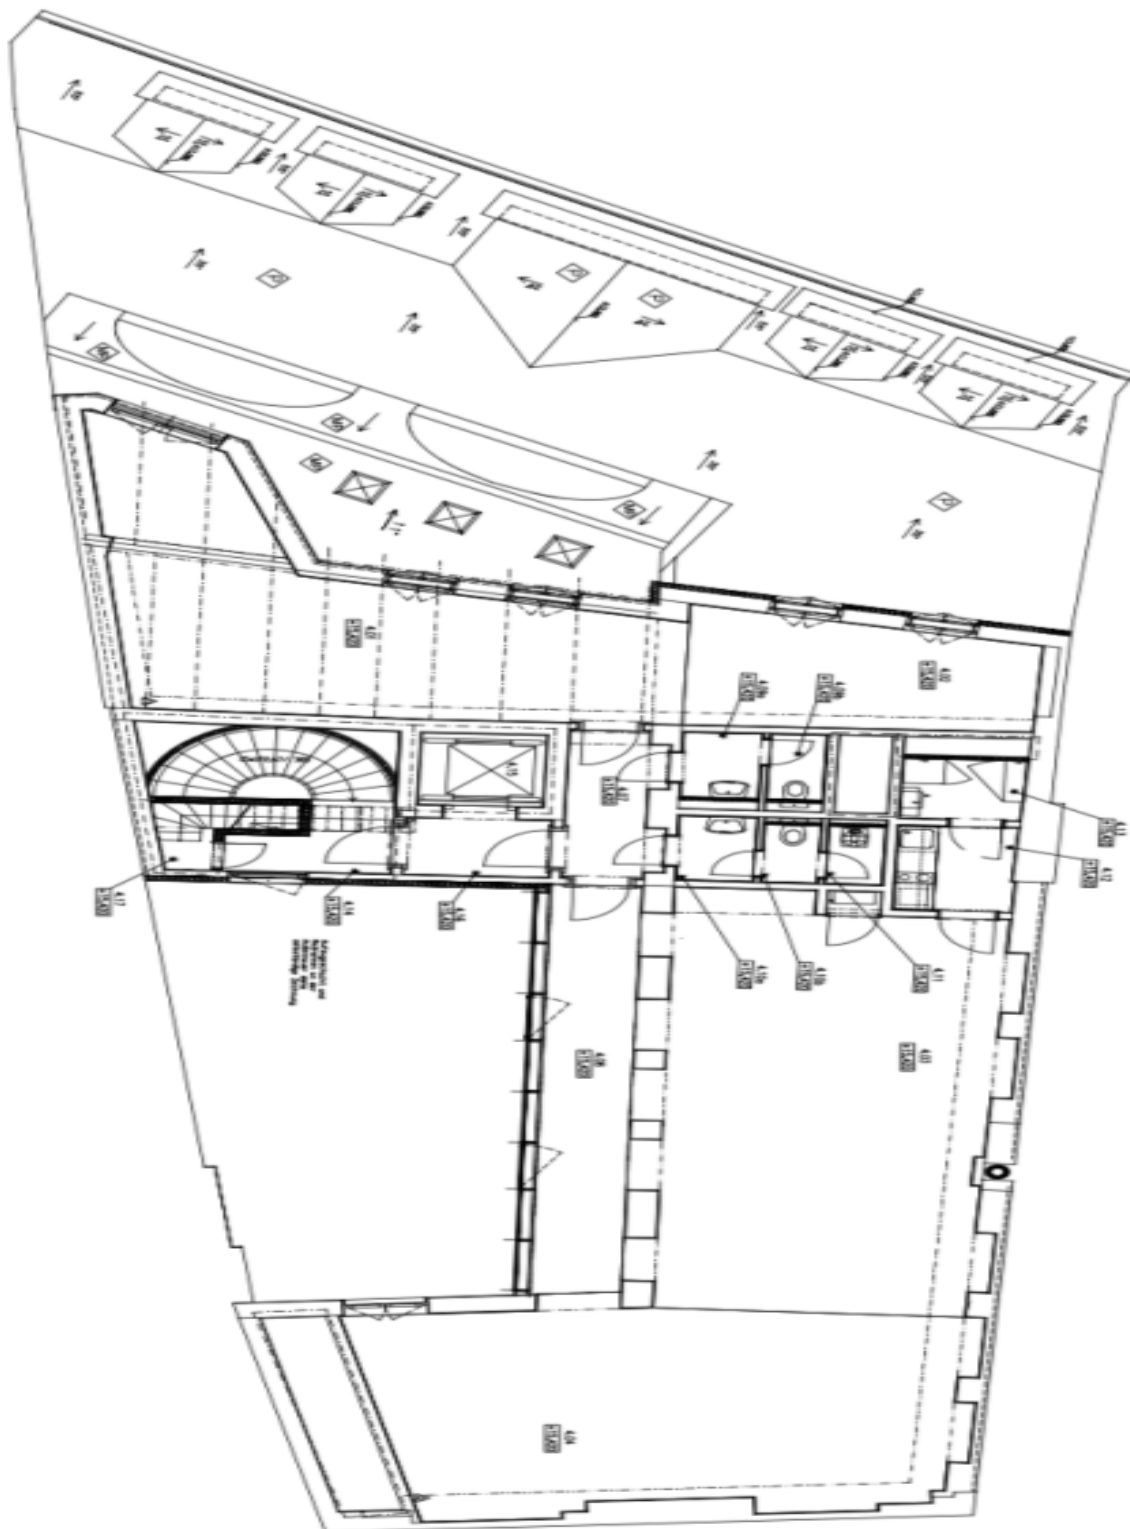

Kancelářské prostory

Praha 1, Nové Město, Vodičkova

13.50 € / m² | 340 Kč / m²

4. patro / 4th floor