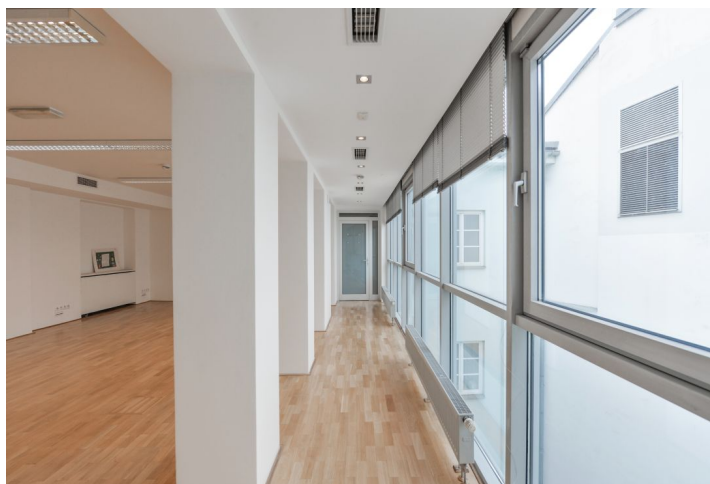

Moderní kanceláře ve 4. patře historické budovy v samotném centru Prahy. Budova je vybavena klimatizací, moderním výtahem a kvalitním technickým zázemím. Prostory kombinují historický šarm s moderními prvky, které splňují nároky současného pracovního prostředí. V přízemí se navíc nachází restaurace, což poskytuje pohodlí a komfort pro zaměstnance i návštěvníky.