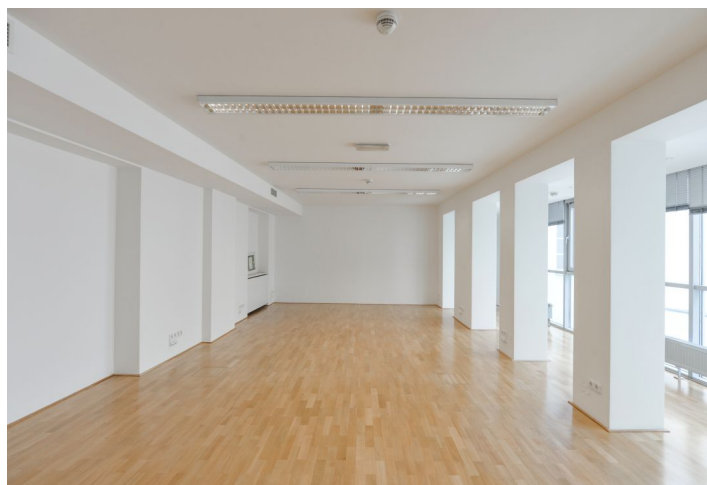

Kancelářské prostory

Praha 1, Nové Město, Vodičkova

13.50 € / m² | 340 Kč / m²