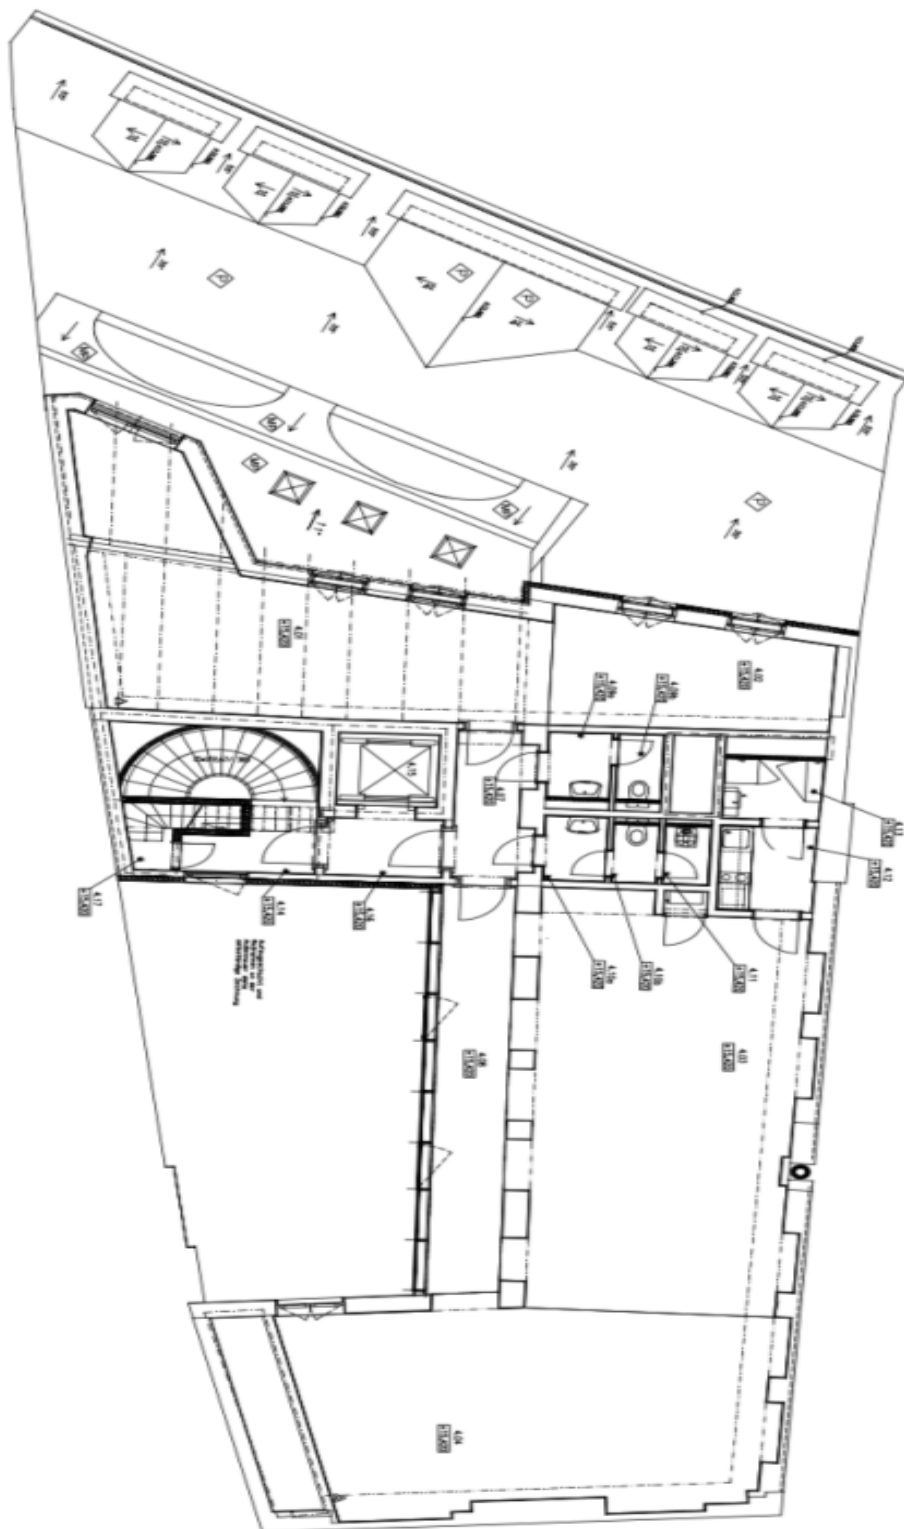

Kancelářské prostory

Praha 1, Nové Město, Vodičkova

13.50 € / m² | 340 Kč / m²

4. patro / 4th floor