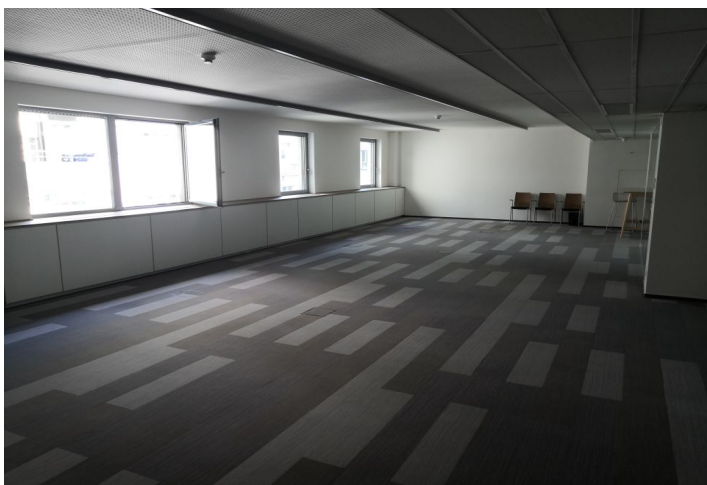

Kancelářské prostory

Praha 2, Vinohrady, Bělehradská

14.00 - 15.00 € / m² | 354 - 379 Kč / m²