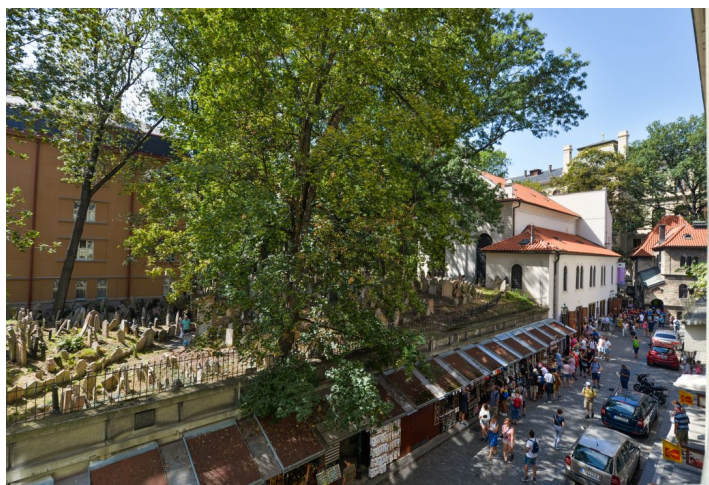

Byt 2+kk

88.2 m², Praha 1, Josefov, Maiselova

Prodáno

Byt 2+kk

88.2 m², Praha 1, Josefov, Maiselova

Prodáno

Celková plocha	88 m ²
Parkování	Parkování možné v nedalekém hotelu
Garáž	Ano
Sklep	-
PENB	G
Referenční číslo	41960

* Výměra jednotky dle občanského zákoníku.
Plocha je tvořena součtem celé plochy jednotky a ohraničená obvodovými zdmi.

Elegantní byt po právě dokončené vkusné a nákladné rekonstrukci se nachází ve 3. podlaží nádherného, rovněž zrekonstruovaného secesního domu na atraktivním místě v historickém jádru metropole, v nejvýznamnější části bývalého židovského města, Maiselově ulici souběžně s Pařížskou třídou. Byt je aktuálně pronajat.

Prvotřídní lokalita v blízkosti **Staroměstského náměstí** a **vltavského nábřeží**. V bezprostřední blízkosti funguje spousta restaurací, kaváren a obchodů, je zde také několik významných **kostelů** a **synagog**, koncertní a výstavní budova **Rudolfinum** nebo univerzitní fakulty. Na místo se lze pohodlně dostat metrem i tramvají, v podzemních garážích na blízkém **náměstí Miloše Formana** lze pronajmout **parkovací stání**.