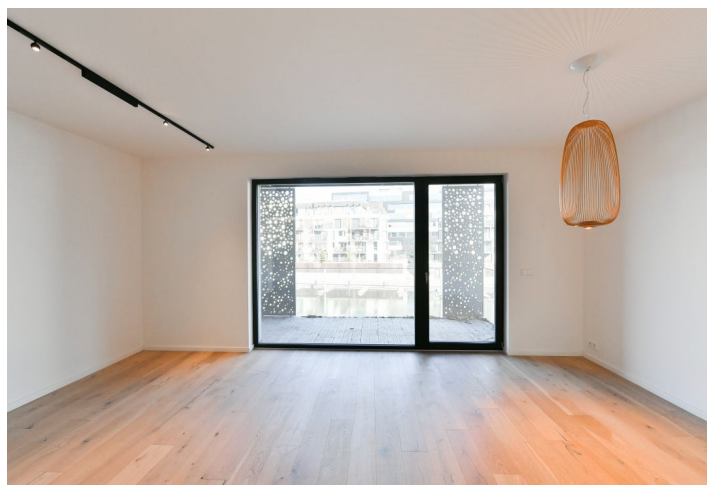

Byt 3+kk

75.8 m², Praha 8, Libeň, Smrčková

Pronajato