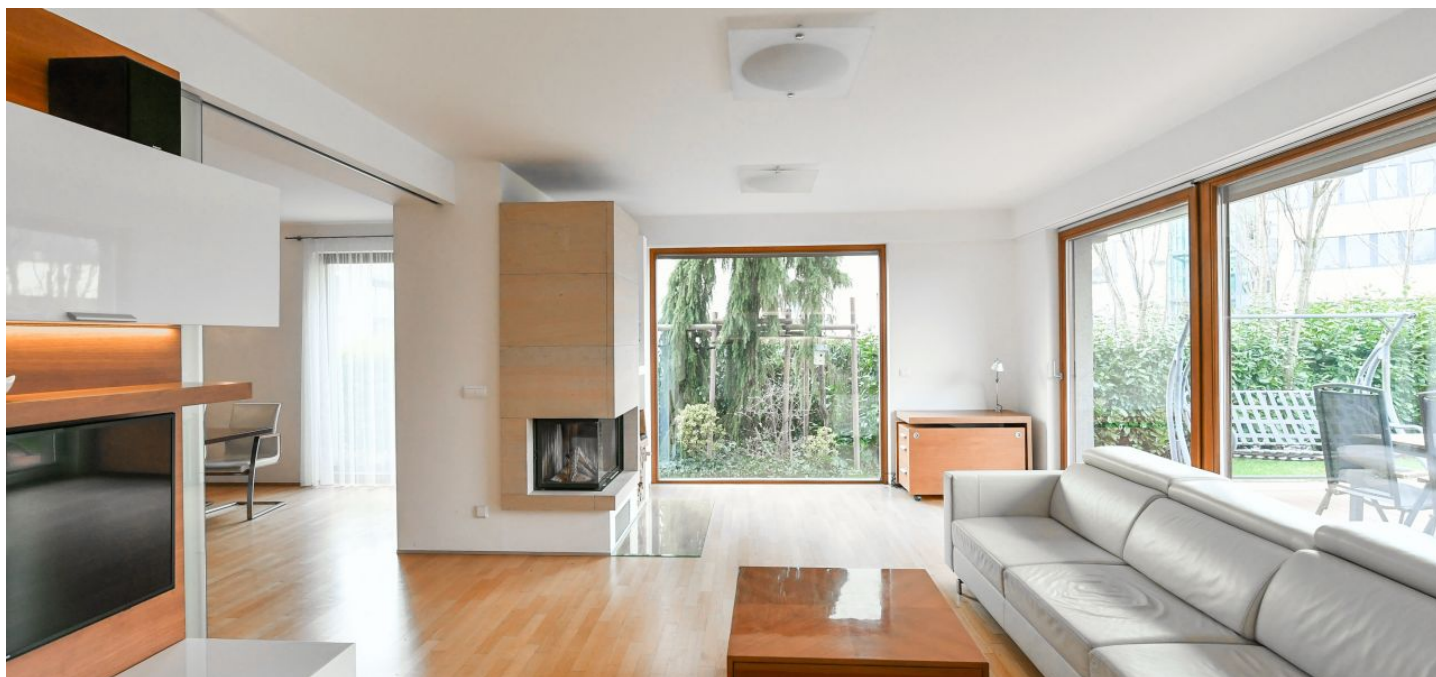

Rodinný dům 5+kk

160 m², Praha 5, Jinonice, Chmelařská

Pronajato