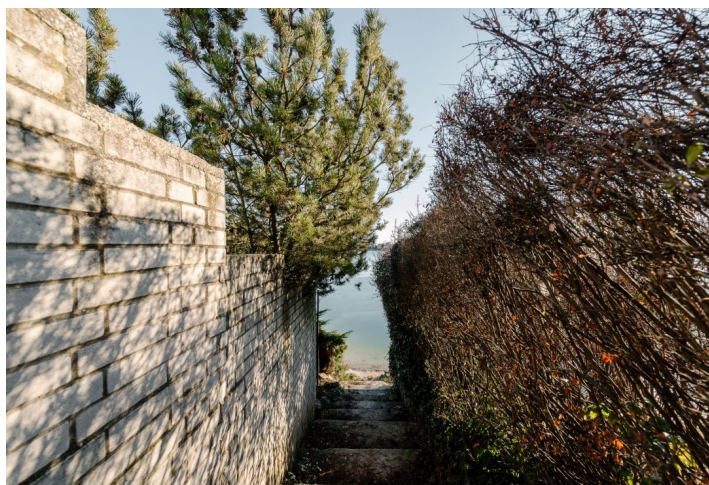

Pozemek

259 m², Senec, Slnčné jazerá

3 030 600 Kč | 120 000 €