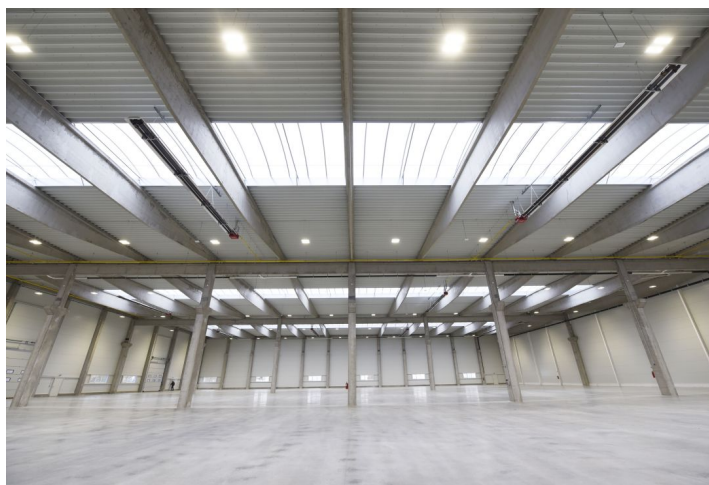

Skladové prostory

5 242 m², Teplice, Hostomice, Palackého

Cena na vyžádání

Skladové prostory

5 242 m², Teplice, Hostomice, Palackého

Cena na vyžádání

Celková plocha	5 242 m ²
Volná plocha k pronájmu	5 242 m ²
Čistá výška stropu	10 m
Nosnost podlah	5 t/m ²
Modul sloupů	—
Konstrukce	Železobetonová konstrukce
PENB	G
Referenční číslo	41711

5 242 m² skladových prostor k pronájmu v nově vybudovaném průmyslovém areálu. Externí zpevněná plocha o velikosti 2 500 m². Prostory jsou vhodné pro lehkou výrobu nebo skladování.

Lokalita:

Areál se nachází nedaleko Teplic u silnice 13 a je dobře dostupný z D8.

Vybavení a služby:

- správa nemovitosti přímo v areálu
- údržba budov
- ostraha
- parkování v areálu

Skladové/výrobní prostory:

- nosnost podlahy 5 t/m²
- světlá výška 10 m
- 3 přímé vjezdy
- modul sloupů 12 m x 24 m
- LED osvětlení