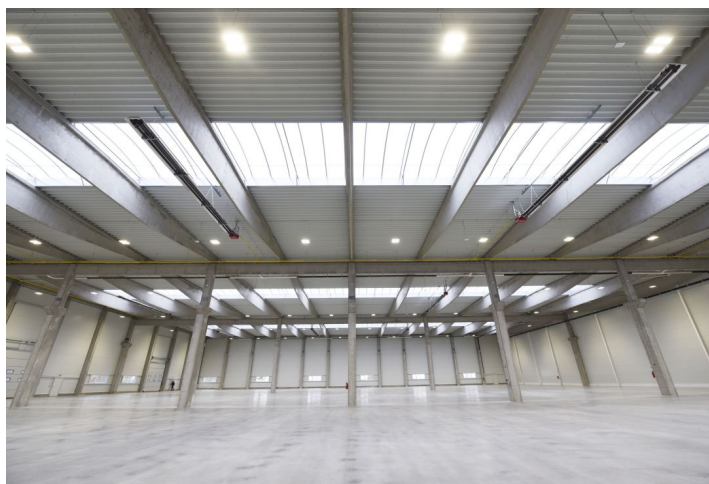

Výrobní prostory

5 242 m², Teplice, Hostomice, Palackého

Cena na vyžádání