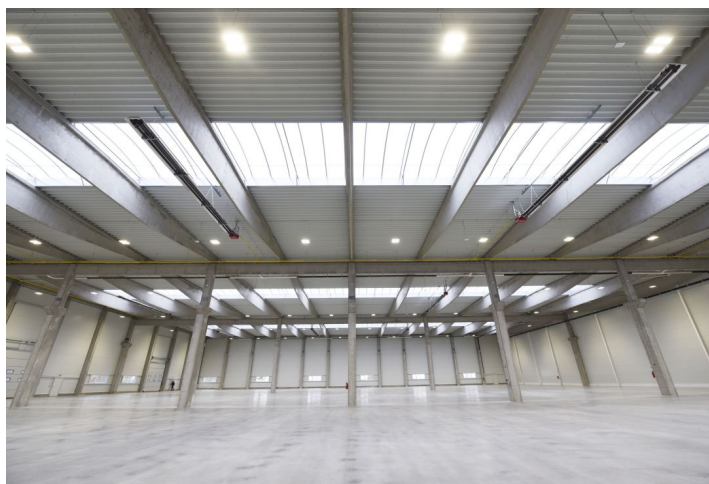

Výrobní prostory

5 242 m², Teplice, Hostomice, Palackého

Cena na vyžádání

Výrobní prostory

5 242 m², Teplice, Hostomice, Palackého

Cena na vyžádání

Celková plocha	5 242 m ²
Volná plocha k pronájmu	5 242 m ²
Čistá výška stropu	10 m
Nosnost podlah	5 t/m ²
Modul sloupů	—
Konstrukce	Železobetonová konstrukce
PENB	G
Referenční číslo	41710

5 240 m² výrobních prostor k pronájmu v nově vybudovaném průmyslovém areálu. Externí zpevněná plocha o velikosti zhruba 2 500 m². Prostory jsou vhodné pro lehkou výrobu nebo skladování.

Lokalita:

Areál se nachází nedaleko Teplic u silnice 13 a je dobře dostupný z D8.

Vybavení a služby:

- správa nemovitosti přímo v areálu
- údržba budov
- ostraha
- parkování v areálu

Skladové/výrobní prostory:

- nosnost podlahy 5 t/m²
- světlá výška 10 m
- 3 přímé vjezdy
- modul sloupů 12 m x 24 m
- LED osvětlení