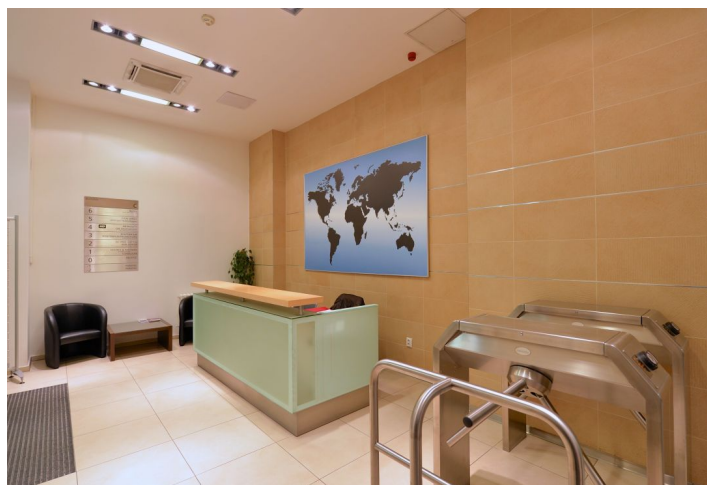

Kancelářské prostory

Praha 1, Nové Město, Na Poříčí

Pronajato