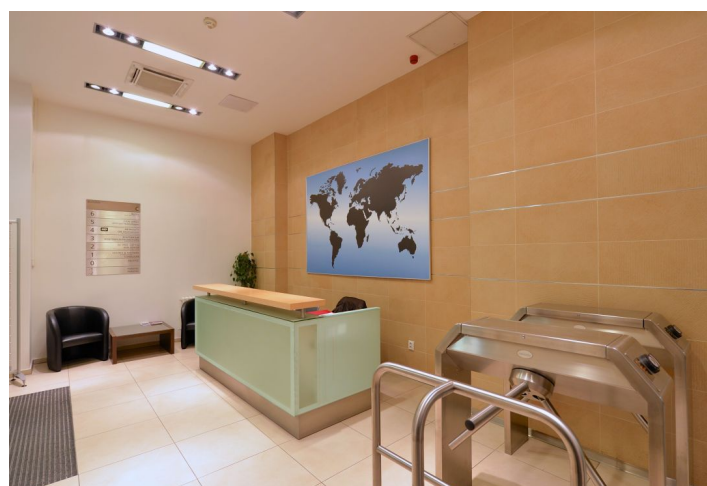

Kancelářské prostory

Pronajato

Praha 1, Nové Město, Na Poříčí