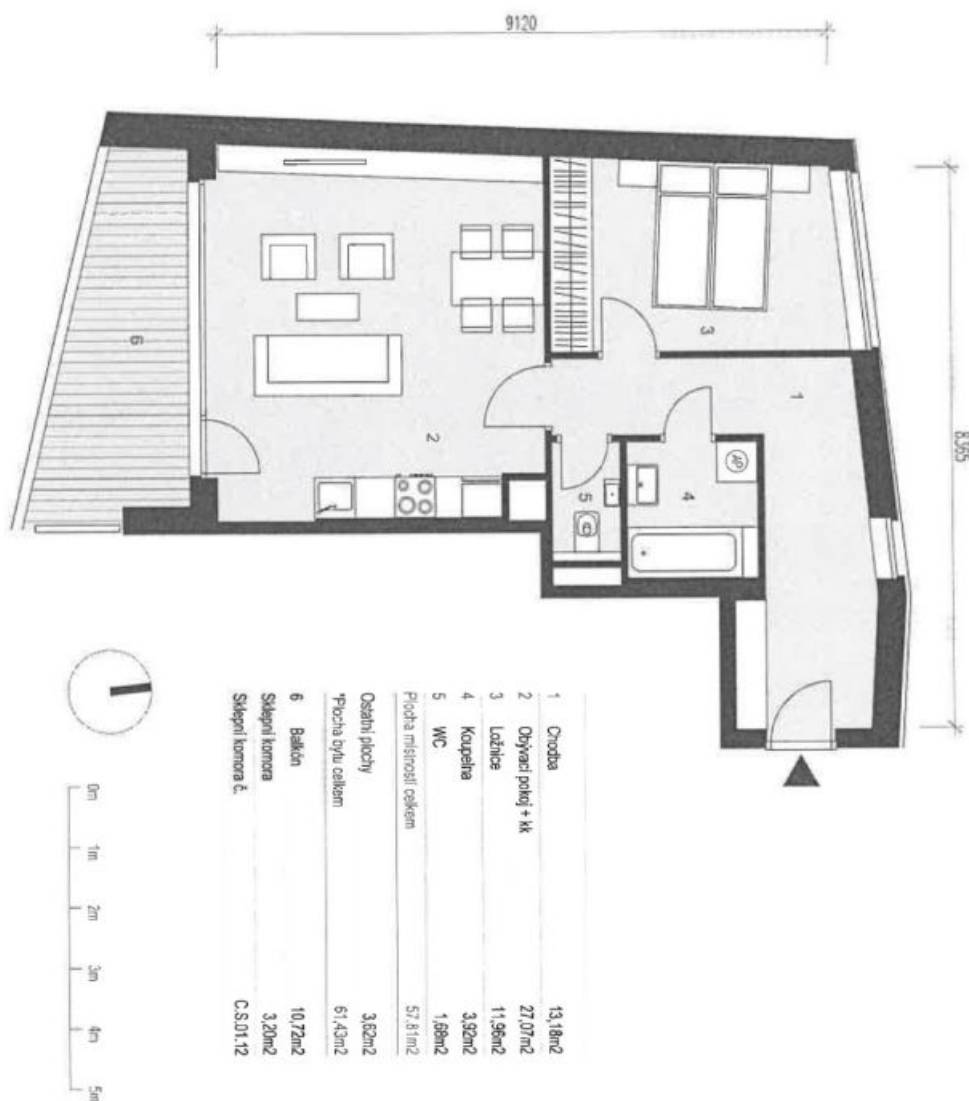

Byt 2+kk

58 m², Praha 7, Holešovice, Dělnická

Pronajato

Byt 2+kk

58 m², Praha 7, Holešovice, Dělnická

Pronajato

Celková plocha	69 m ²
Podlahová plocha*	58 m ²
Lodžie	11 m ²
Parkování	Garážové stání.
Garáž	Ano
Sklep	Ano
Poplatky za služby	Záloha na společné domovní služby, vytápění a vodu 4.800 Kč/měs. Elektrina se platí zvlášť.
PENB	B
Referenční číslo	41663
K dispozici od	Ihned

Byt tvoří obývací pokoj s plně vybavenou kuchyní a terasou s výhledem do vnitrobloku, ložnice s vestavěnými skříněmi, koupelna s vanou, samostatná toaleta a vstupní hala.

Dřevěné podlahy, dlažba, vestavěné úložné prostory, centrální vytápění, myčka, indukční varná deska, mikrovlnná trouba, videotelefon, sklep. V ceně je zahrnuto garážové stání. Na rozdíl od fotografií je byt nezařízený.

* Výměra jednotky dle občanského zákoníku.

Plocha je tvořena součtem celé plochy jednotky a ohraničená obvodovými zdmi.

Byt 2+kk

58 m², Praha 7, Holešovice, Dělnická

Pronajato

C2