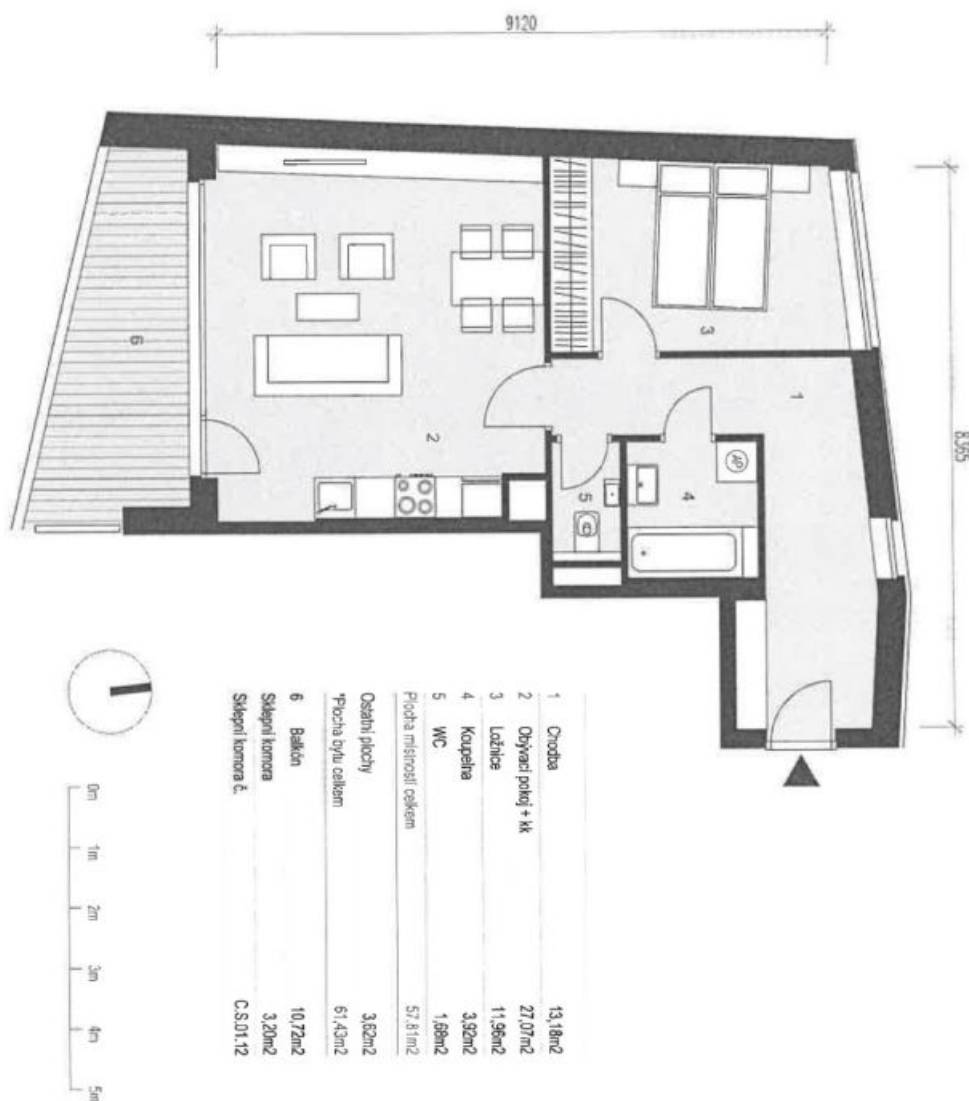

## Byt 2+kk

58 m<sup>2</sup>, Praha 7, Holešovice, Dělnická**Pronajato**

Celková plocha	69 m <sup>2</sup>
Podlahová plocha*	58 m <sup>2</sup>
Lodžie	11 m <sup>2</sup>
Parkování	Garážové stání.
Garáž	Ano
Sklep	Ano
Poplatky za služby	Záloha na společné domovní služby, vytápění a vodu 4.800 Kč/měs. Elektrina se platí zvlášť.
PENB	B
Referenční číslo	41663
K dispozici od	Ihned

Byt tvoří obývací pokoj s plně vybavenou kuchyní a terasou s výhledem do vnitrobloku, ložnice s vestavěnými skříněmi, koupelna s vanou, samostatná toaleta a vstupní hala.

**Dřevěné podlahy**, dlažba, vestavěné úložné prostory, centrální vytápění, myčka, indukční varná deska, mikrovlnná trouba, videotelefon, **sklep**. V ceně je zahrnuto **garážové stání**. Na rozdíl od fotografií je byt nezařízený.

\* Výměra jednotky dle občanského zákoníku.

Plocha je tvořena součtem celé plochy jednotky a ohraničená obvodovými zdmi.