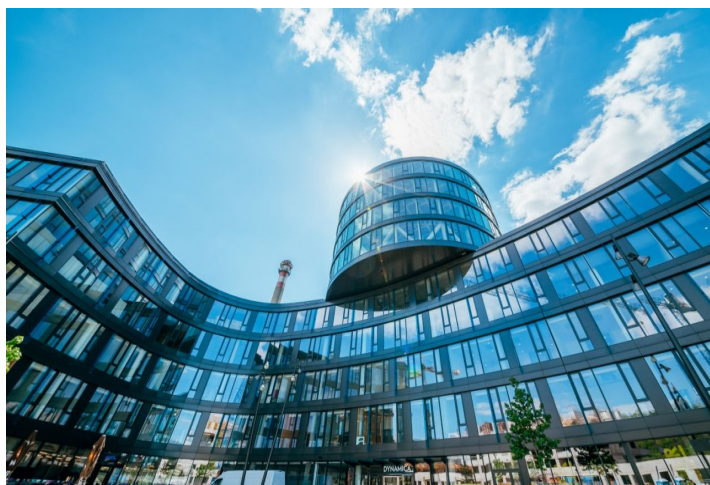

Kancelářské prostory

Praha 5, Jinonice, U Trezorky

Pronajato