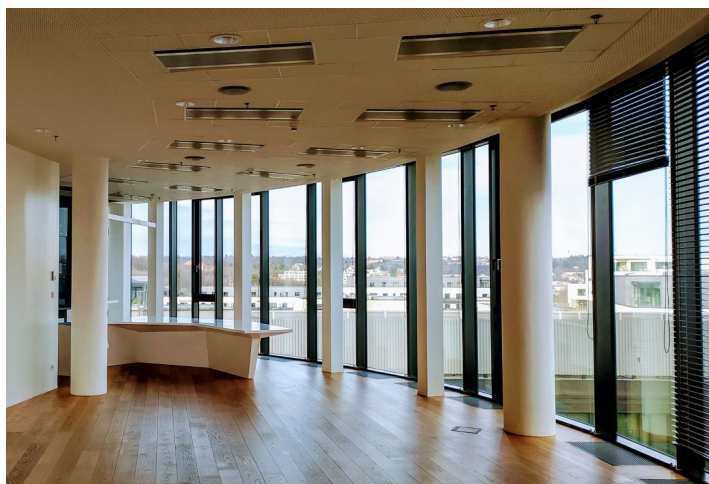

Kancelářské prostory

Praha 5, Jinonice, U Trezorky

Pronajato