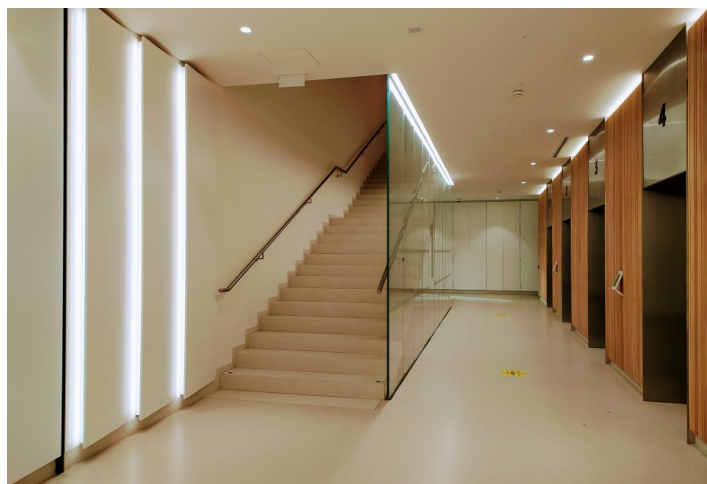

Kancelářské prostory

Praha 5, Jinonice, U Trezorky

Pronajato