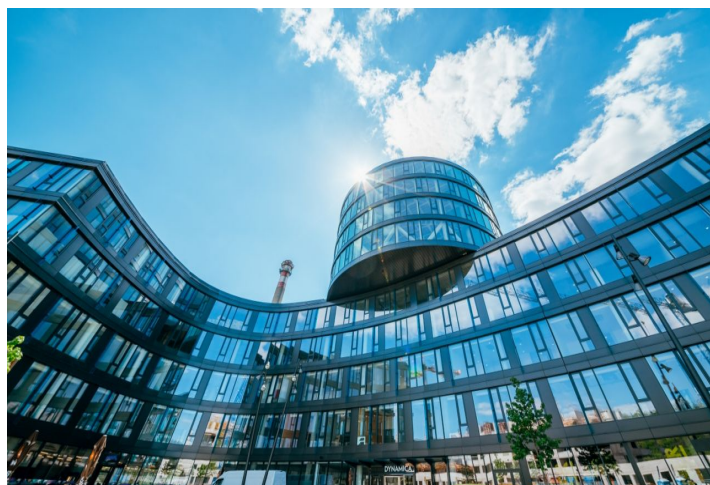

Kancelářské prostory

Praha 5, Jinonice, U Trezorky

Pronajato