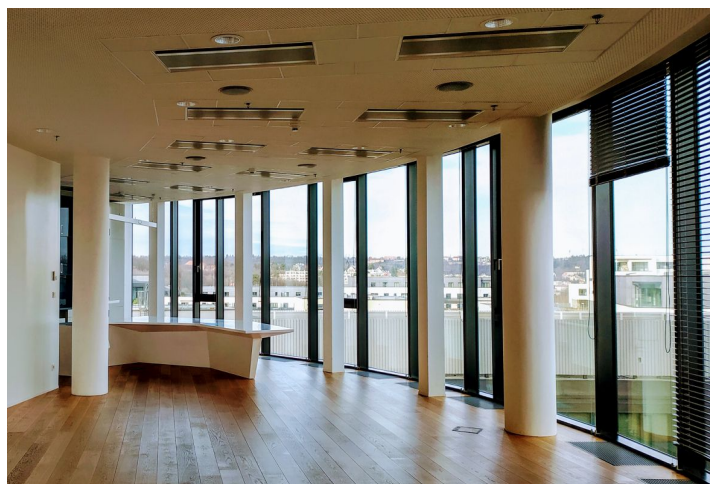

Kancelářské prostory

Praha 5, Jinonice, U Trezorky

Pronajato