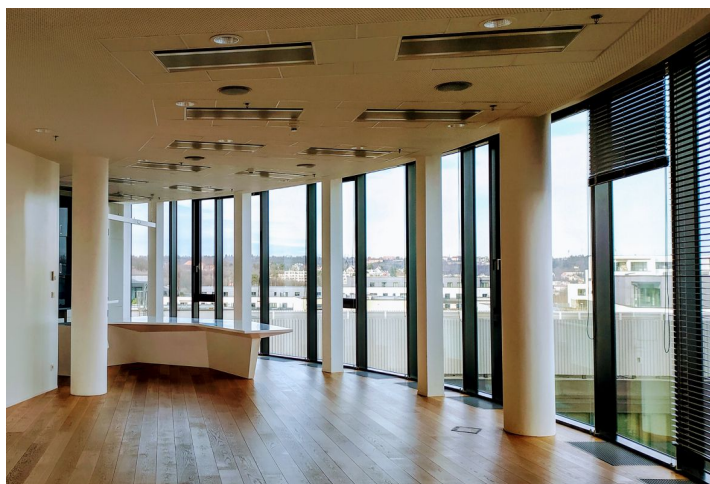

Kancelářské prostory

Praha 5, Jinonice, U Trezorky

Pronajato