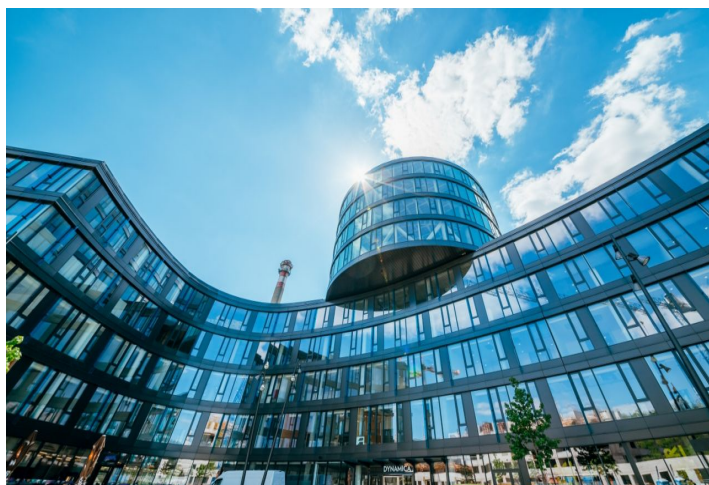

Kancelářské prostory

Praha 5, Jinonice, U Trezorky

Pronajato