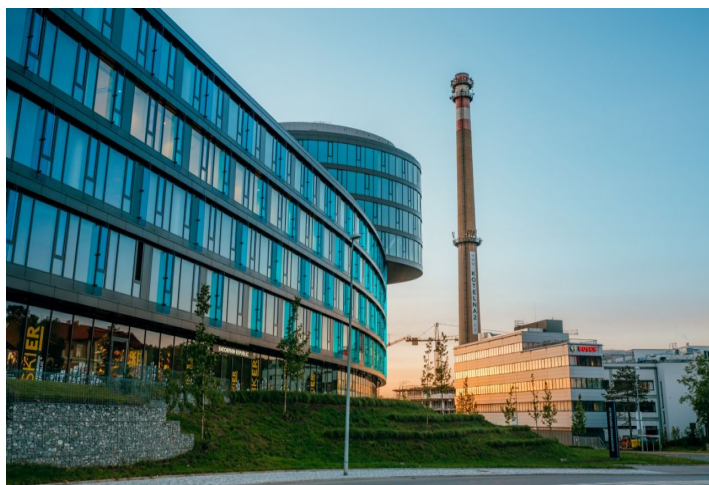

Kancelářské prostory

Praha 5, Jinonice, U Trezorky

Pronajato