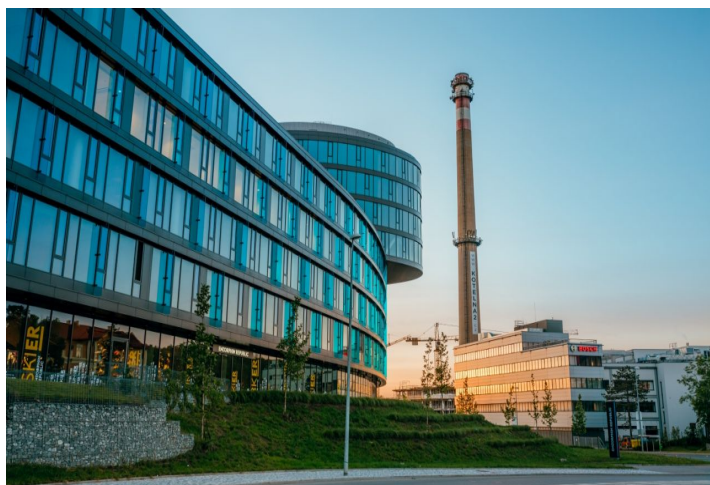

Kancelářské prostory

Praha 5, Jinonice, U Trezorky

Pronajato