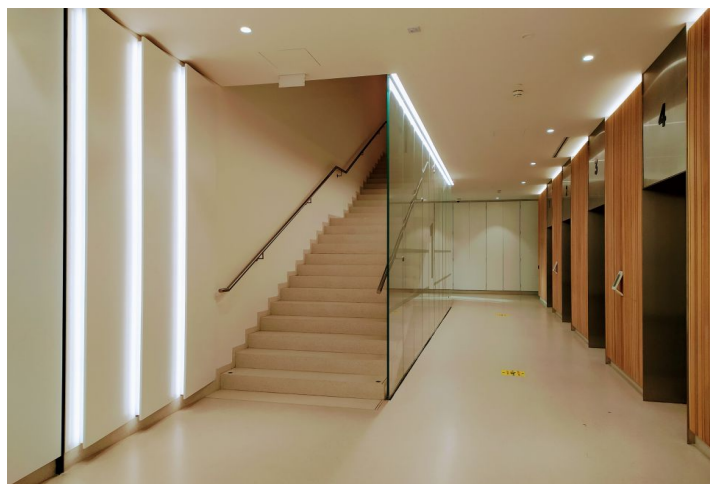

Kancelářské prostory

Praha 5, Jinonice, U Trezorky

15.90 € / m² | 402 Kč / m²