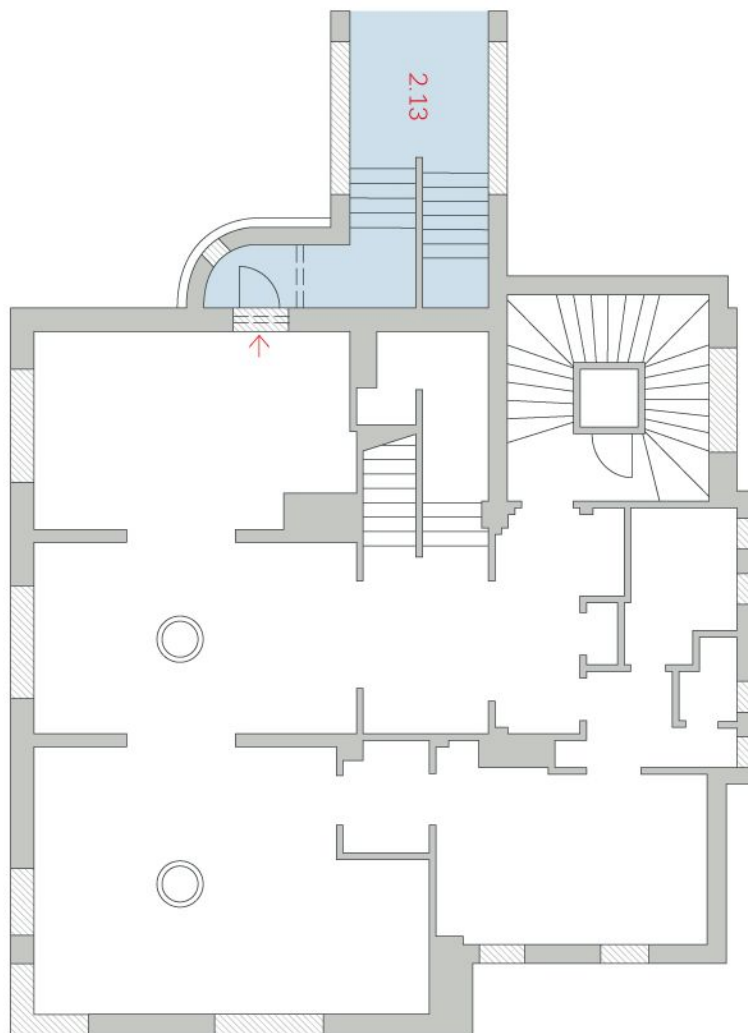

V horním patře bytu se nachází 4 ložnice, 3 koupelny, zimní zahrada a vstupní hala. Ze schodiště v mezipatře je přístupná prostorná terasa. V dolní úrovni je prostorný obývací pokoj, plně vybavená kuchyň a přípravná, jídelna, 1 ložnice / pracovna, hala, prádelna, toaleta a vstupní hala. V bytě je dále ložnice pro hosty s koupelnou, situovaná v mezipatře, přístupná z pracovny či samostatného vstupu ze zvýšeného přízemí.

* Výměra jednotky dle občanského zákoníku.

Plocha je tvořena součtem celé plochy jednotky a ohraničená obvodovými zdmi.

Byt 8+1

281 m², Praha 2, Nové Město, Apolinářská

Pronajato

Byt 8+1

281 m², Praha 2, Nové Město, Apolinářská