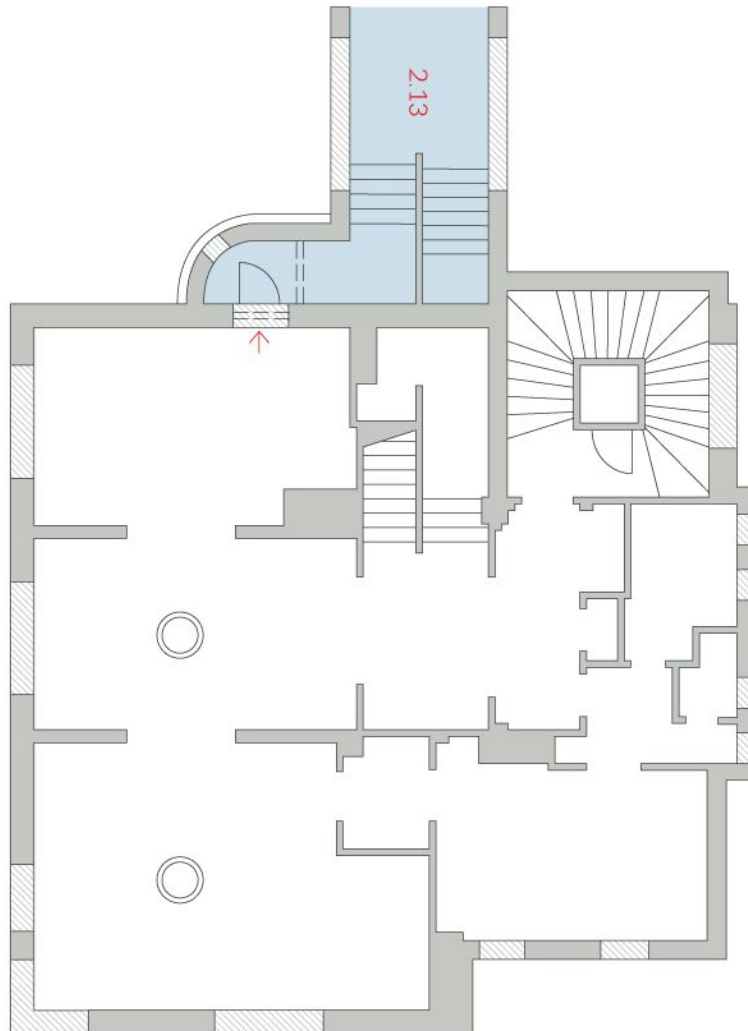

V horním patře bytu se nachází 4 ložnice, 3 koupelny, zimní zahrada a vstupní hala. Ze schodiště v mezipatře je přístupná prostorná terasa. V dolní úrovni je prostorný obývací pokoj, plně vybavená kuchyň a přípravná, jídelna, 1 ložnice / pracovna, hala, prádelna, toaleta a vstupní hala. V bytě je dále ložnice pro hosty s koupelnou, situovaná v mezipatře, přístupná z pracovny či samostatného vstupu ze zvýšeného přízemí.

* Výměra jednotky dle občanského zákoníku.

Plocha je tvořena součtem celé plochy jednotky a ohraničená obvodovými zdmi.

Byt 8+1

281 m², Praha 2, Nové Město, Apolinářská

Pronajato

Byt 8+1

281 m², Praha 2, Nové Město, Apolinářská