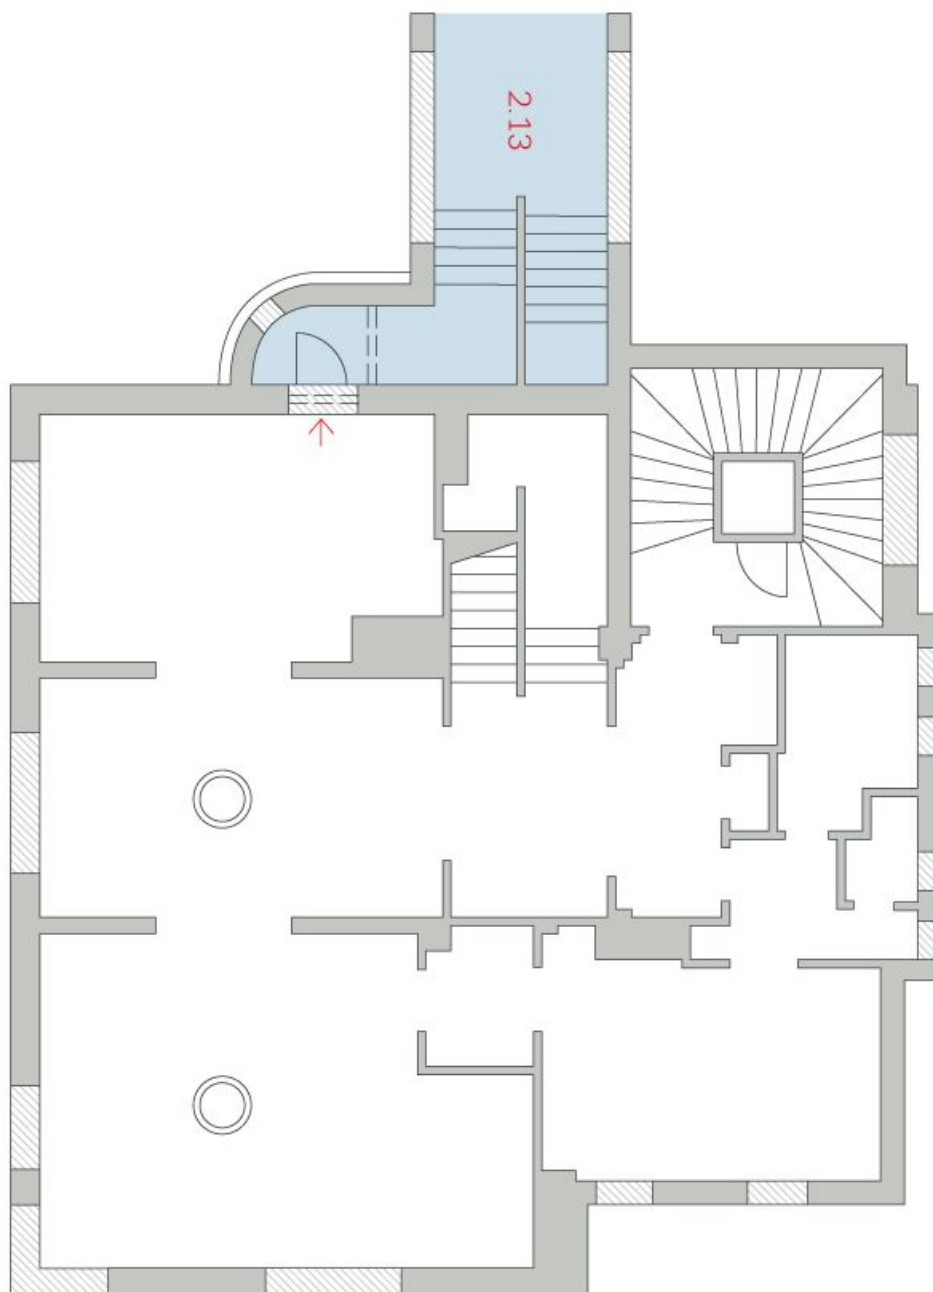

V horním patře bytu se nachází 4 ložnice, 3 koupelny, zimní zahrada a vstupní hala. Ze schodiště v mezipatře je přístupná prostorná terasa. V dolní úrovni je prostorný obývací pokoj, plně vybavená kuchyň a přípravná, jídelna, 1 ložnice / pracovna, hala, prádelna, toaleta a vstupní hala. V bytě je dále ložnice pro hosty s koupelnou, situovaná v mezipatře, přístupná z pracovny či samostatného vstupu ze zvýšeného přízemí.

* Výměra jednotky dle občanského zákoníku.

Plocha je tvořena součtem celé plochy jednotky a ohraničená obvodovými zdmi.

Byt 8+1

281 m², Praha 2, Nové Město, Apolinářská

Pronajato

Byt 8+1

281 m², Praha 2, Nové Město, Apolinářská