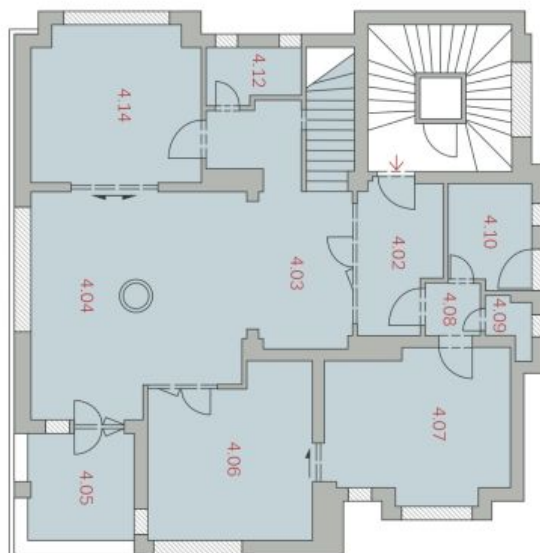

V horním patře bytu se nachází 4 ložnice, 3 koupelny, vybavená šatna, balkon a vstupní hala. V dolní úrovni je prostorný obývací pokoj, plně vybavená kuchyň, jídelna, 1 ložnice / pracovna, terasa, prádelna, 2 toalety a vstupní chodba.

* Výměra jednotky dle občanského zákoníku.

Plocha je tvořena součtem celé plochy jednotky a ohraničená obvodovými zdmi.

Byt 7+1

250 m², Praha 2, Nové Město, Apolinářská

Pronajato

PŮDORIS ANP

Byt 7+1

250 m², Praha 2, Nové Město, Apolinářská