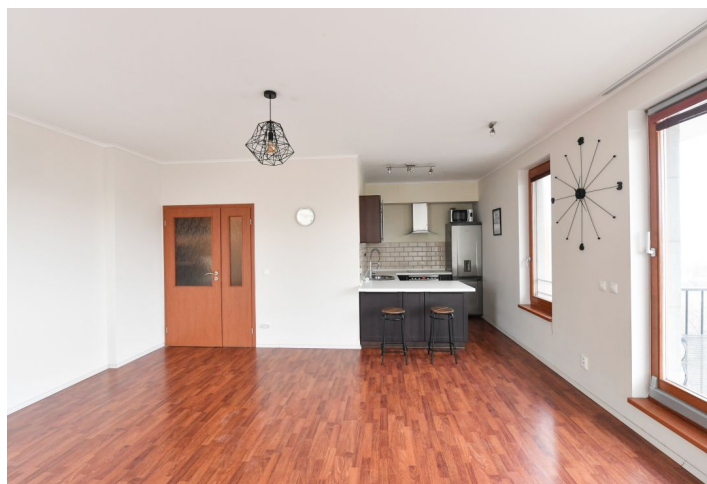

Byt 2+kk

60.6 m², Praha 7, Holešovice, Varhulíkové

Pronajato