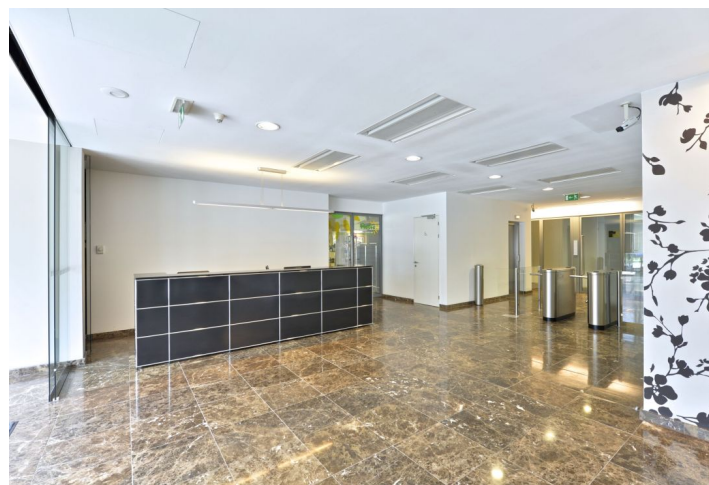

Kancelářské prostory

Brno-město, Štýřice, Holandská

Pronajato