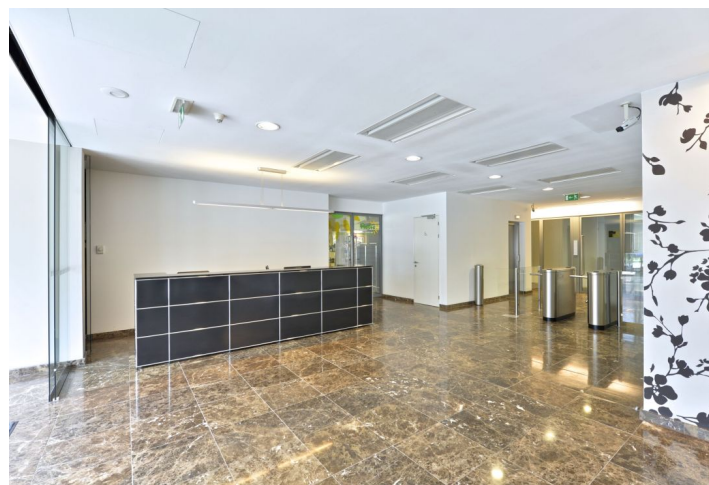

Kancelářské prostory

Brno-město, Štýřice, Holandská

Pronajato

Kancelářské prostory

Brno-město, Štýřice, Holandská

Pronajato

Poplatky za služby	4 EUR za m ² / měsíčně
Plocha k dispozici	942 m ²
Sklep	-
Parkování	Ano
PENB	A
Referenční číslo	41616