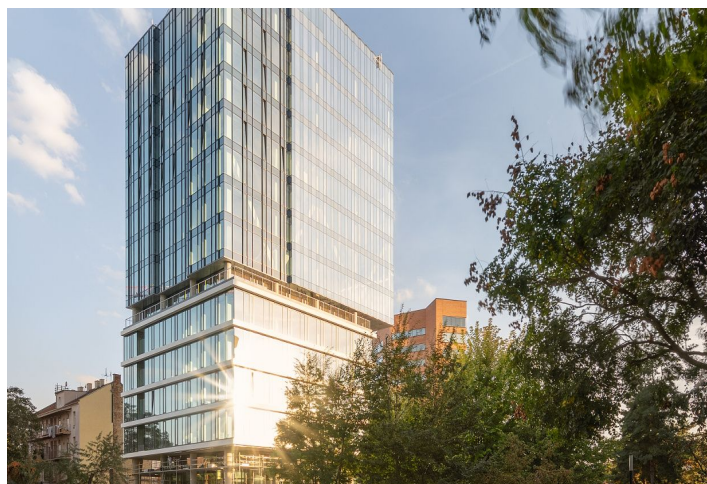

Kancelářské prostory

14.90 - 20.00 € / m² | 373 - 500 Kč / m²

Brno-město, Trnitá, Přízova