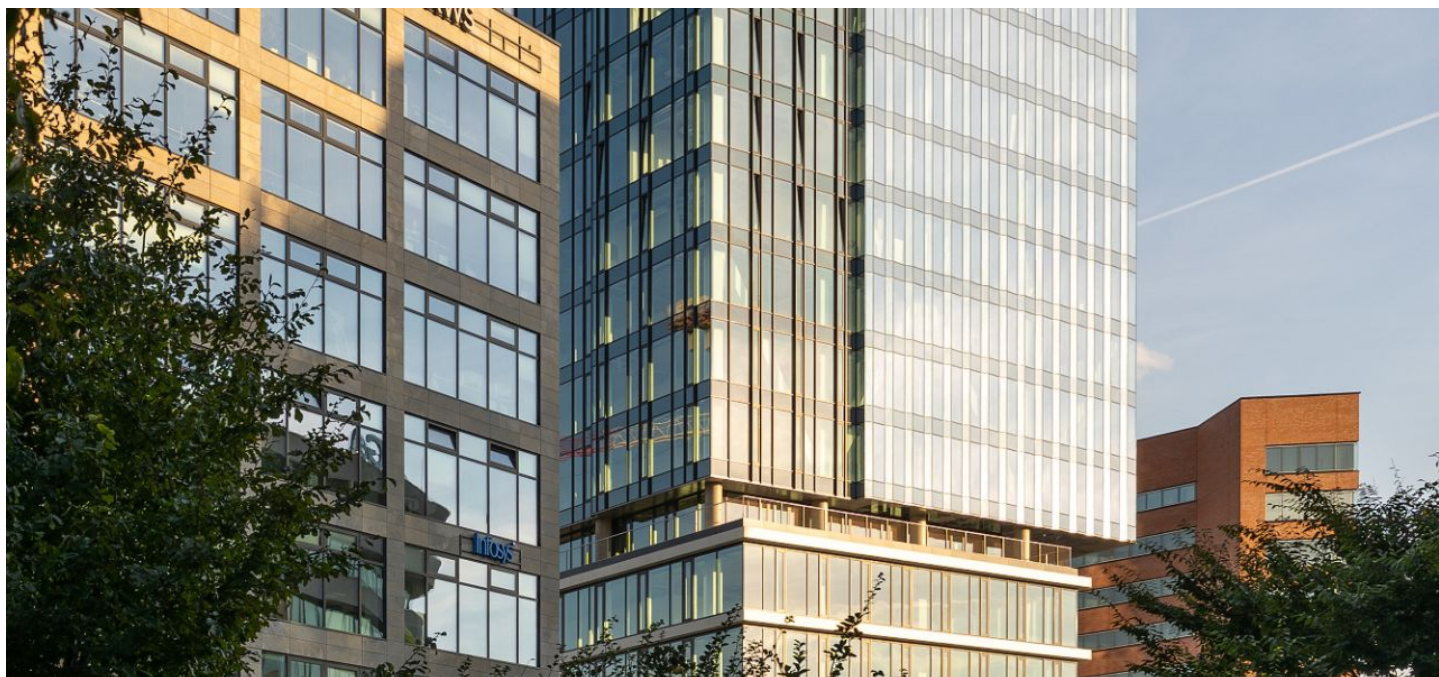

Kancelářské prostory

14.90 - 20.00 € / m² | 374 - 502 Kč / m²

Brno-město, Trnitá, Přízova