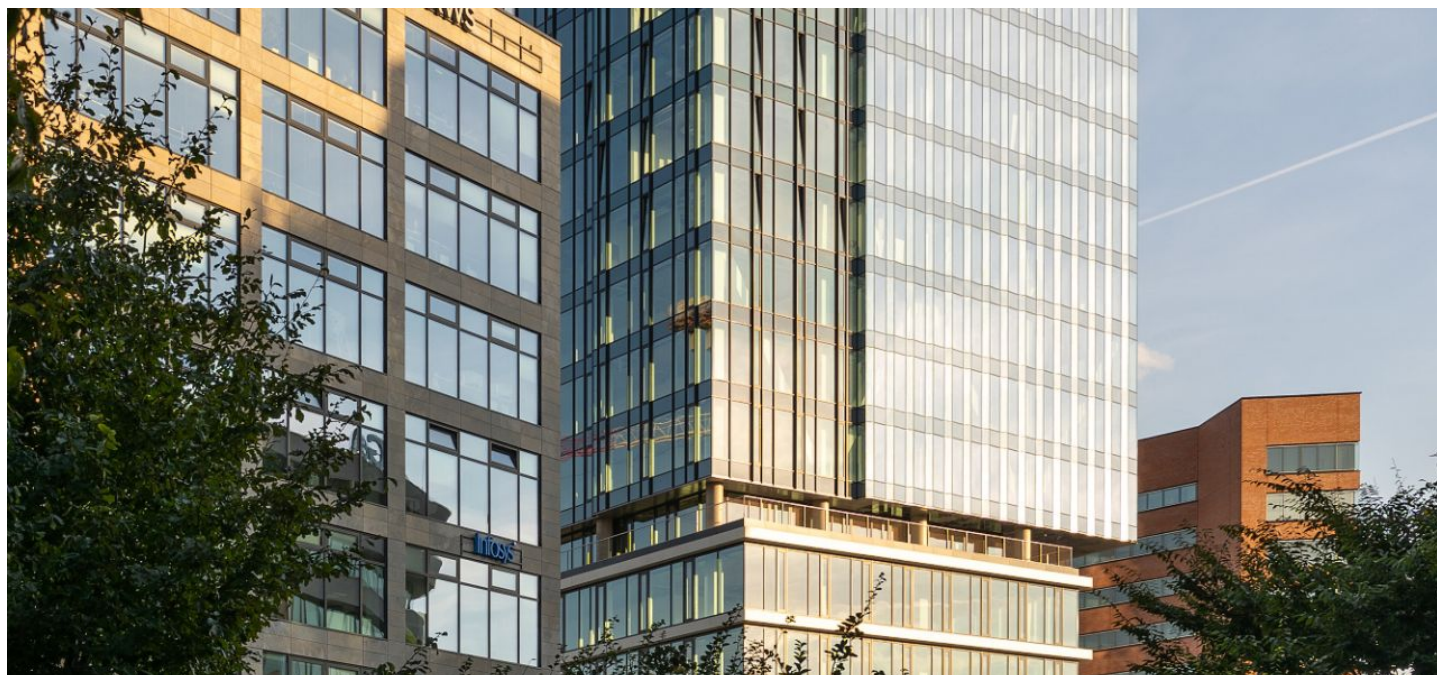

Kancelářské prostory

14.90 - 20.00 € / m² | 373 - 500 Kč / m²

Brno-město, Trnitá, Přízova