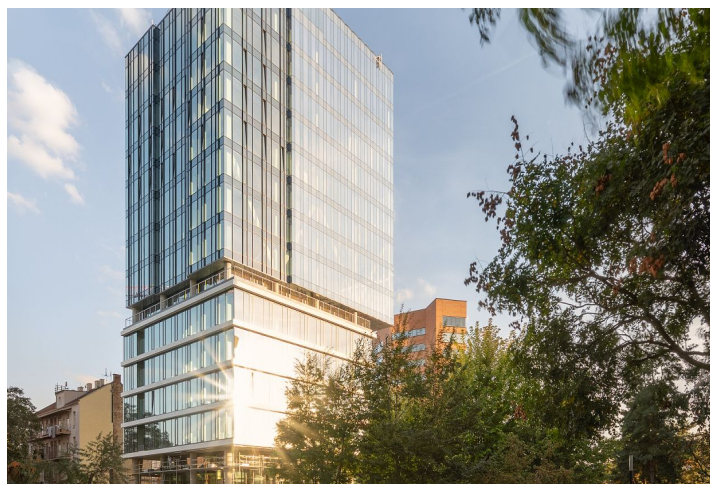

Kancelářské prostory

14.90 - 20.00 € / m² | 374 - 502 Kč / m²

Brno-město, Trnitá, Přízova