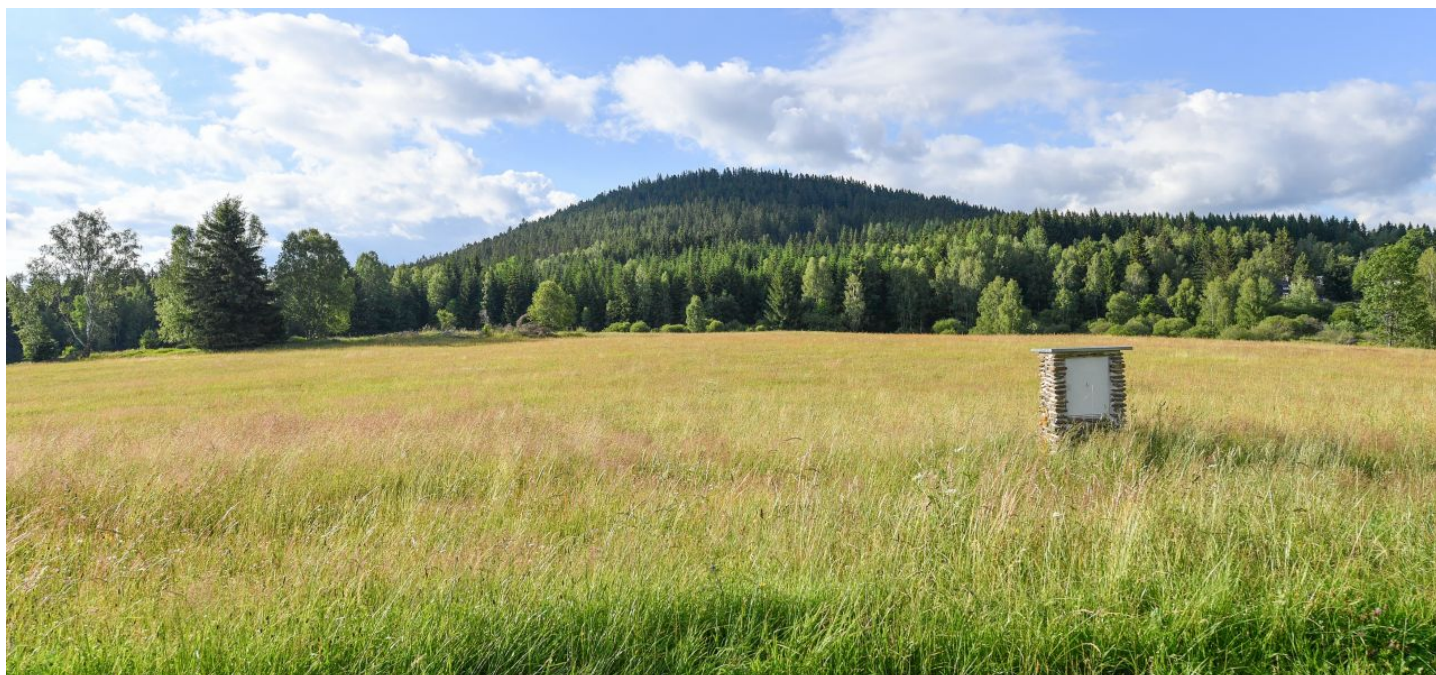

Pozemek

2 125 m², Klatovy, Srní

Prodáno

Pozemek

2 125 m², Klatovy, Srní**Prodáno**

Cena za m ²	6 565 Kč
Celková plocha	2 125 m ²
Typ pozemku	Bydlení
Referenční číslo	41584

Naprosto unikátní rovinatý pozemek o celkové výměře 2 125 m², z čehož je 1 400 m² stavební pozemek a navazující zahrada má 725 m². Plocha se rozkládá v Národním parku Šumava v oblíbeném a současně nepřeplněném středisku Srní, v docházkové vzdálenosti od centra obce.

Pozemek ležící ve výšce cca **850 m n. m.** je zasíťovaný, přístupný je přímo z klidné silnice. Zastavitelnost činí **35 %** (ze stavební části) a v územním plánu je plocha vedena jako smíšené obytné horského střediska (SH). Pozemek je tak **vhodný pro velkoryse pojaté rekreační sídlo**, nebo pro soubor více budov.

Srní, původně dřevorubecká osada se zachovanou **tradiční architekturou** nabízí možnosti celoročního vyžití. Místem prochází mnoho výletních a cyklistických tras, v zimě běžkařských. V letním období lze obdivovat Vchynicko-Tetovský **plavební kanál** nebo kaňon **řeky Vydry**, kterým vede naučná stezka. Obec je dobře dostupná, funguje zde prodejna potravin, pošta nebo čerpací stanice, další služby jsou pak v blízkých střediscích **Modrava** nebo **Horská Kvilda**.