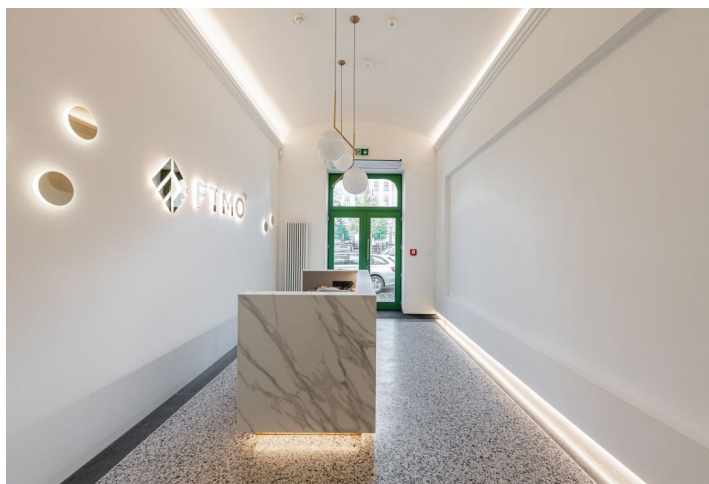

Administrativní budova

Praha 2, Nové Město, náměstí I. P. Pavlova

Pronajato