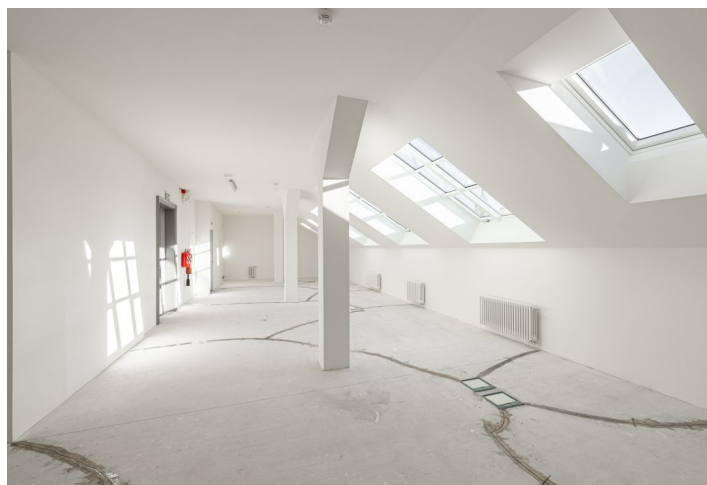

Administrativní budova

Praha 2, Nové Město, náměstí I. P. Pavlova

Pronajato