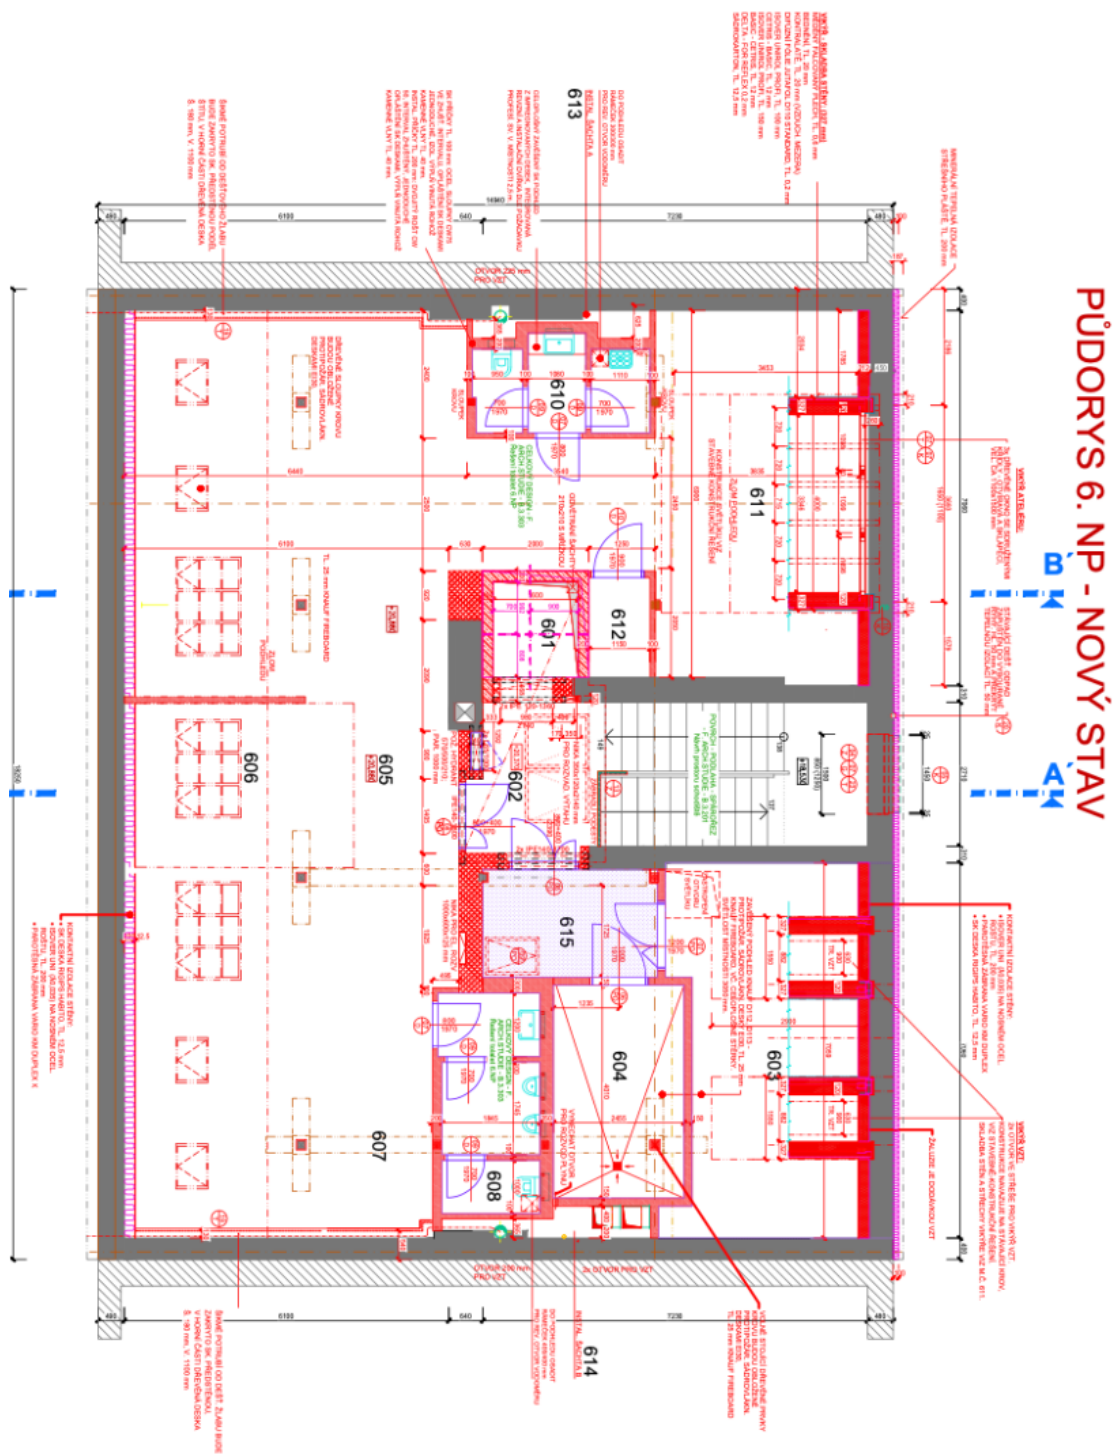

Reprezentativní kancelářské prostory k pronájmu v kompletně zrekonstruované budově, která se nachází v centru Prahy - přímo na náměstí I.P. Pavlova. Objekt nabízí až 1 170 m² pronajímatelné plochy na 6 nadzemních podlaží. V rámci každého podlaží je k dispozici sociální zařízení, kuchyňka a úklidová komora. Součástí je také klimatizace a možnost dispozičního členění prostor. 12 parkovacích míst.

Vybavení a služby:

Skladové prostory
Recepce
Parkování ve dvoře
12 parkovacích míst ve dvoře
Elektronabíjení
EZS, EPS
Nápojení na PCO
Klimatizace
Výtah
Možnost přizpůsobení fitoutu
Kuchyňka, toalety

Nájemné a poplatky jsou uvedeny bez DPH. Nájemce neplatí provizi.