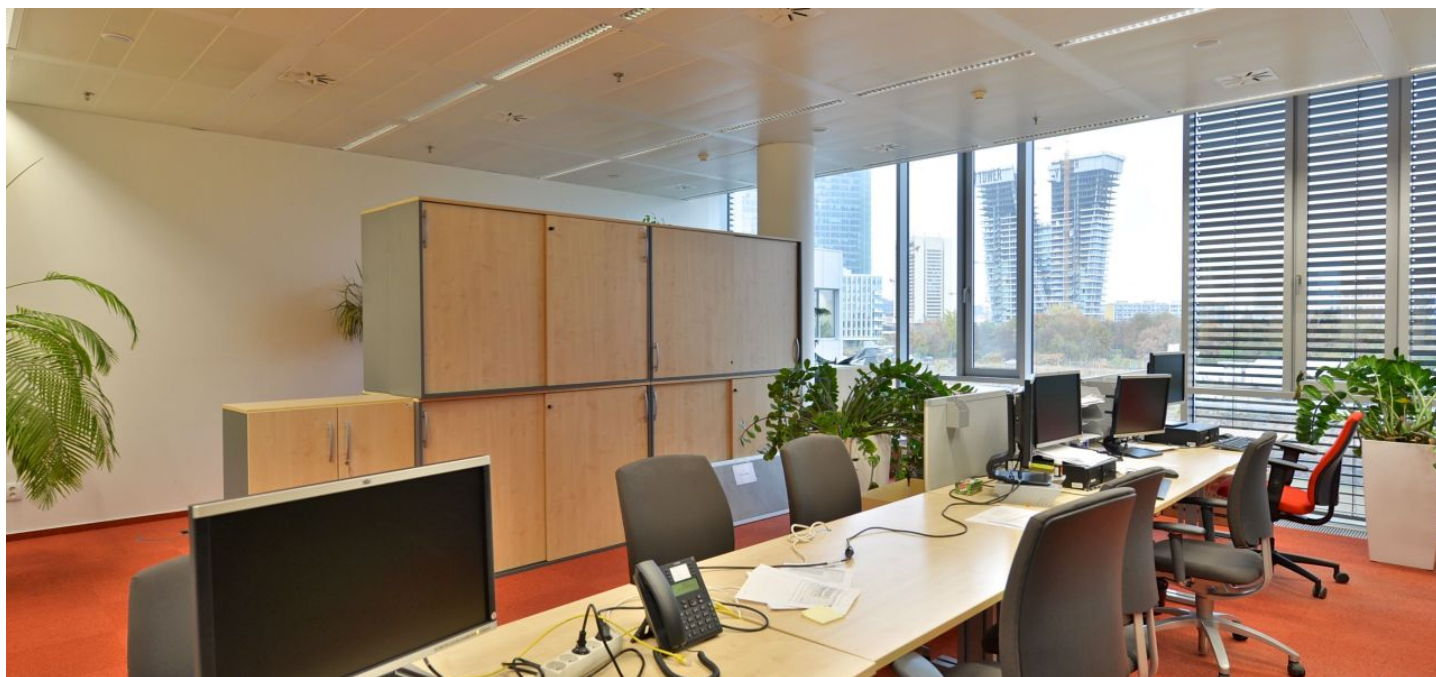

Kancelářské prostory

Praha 4, Nusle, Na Hřebenech II

Pronajato