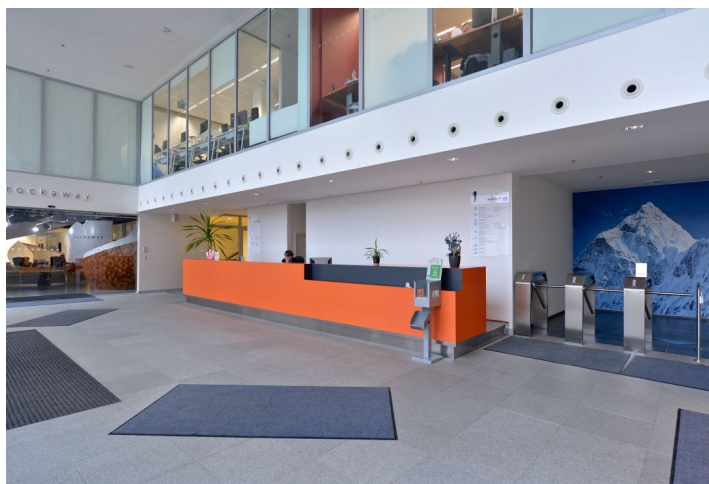

Kancelářské prostory

Praha 4, Nusle, Na Hřebenech II

Pronajato