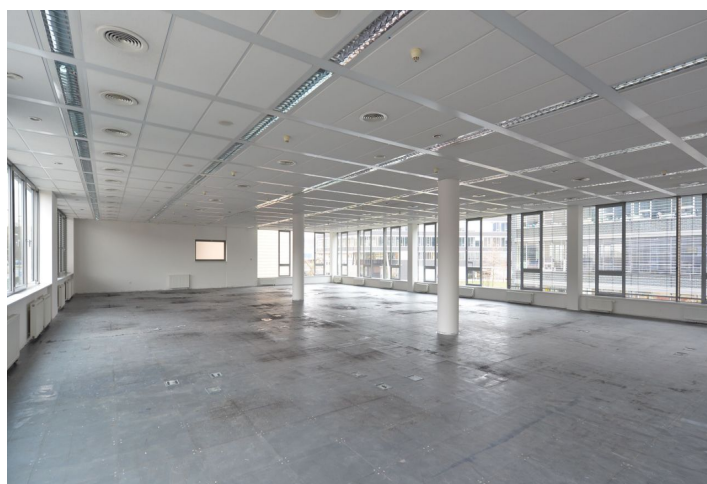

Kancelářské prostory

Praha 5, Jinonice, Radlická

Pronajato