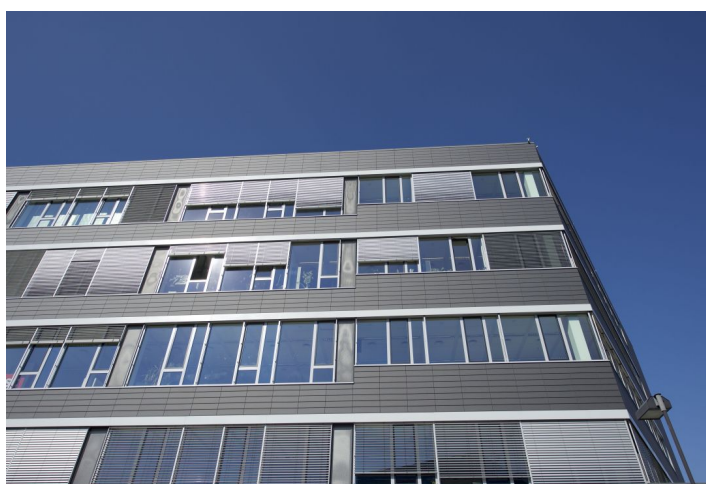

Kancelářské prostory

Praha 5, Jinonice, Radlická

Pronajato