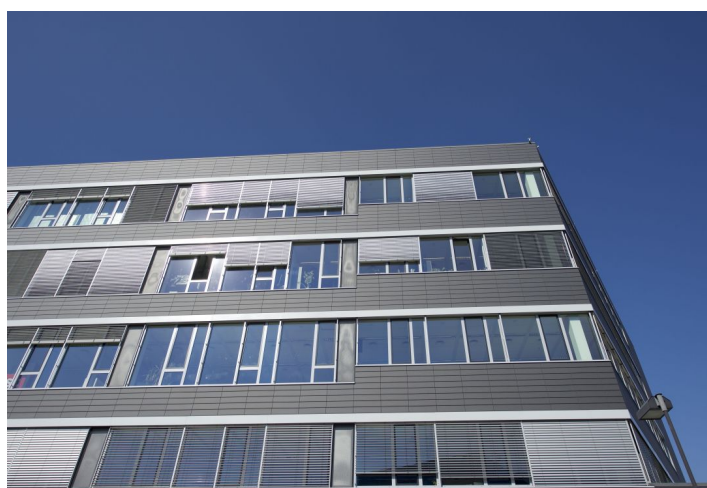

Kancelářské prostory

Praha 5, Jinonice, Radlická

Pronajato