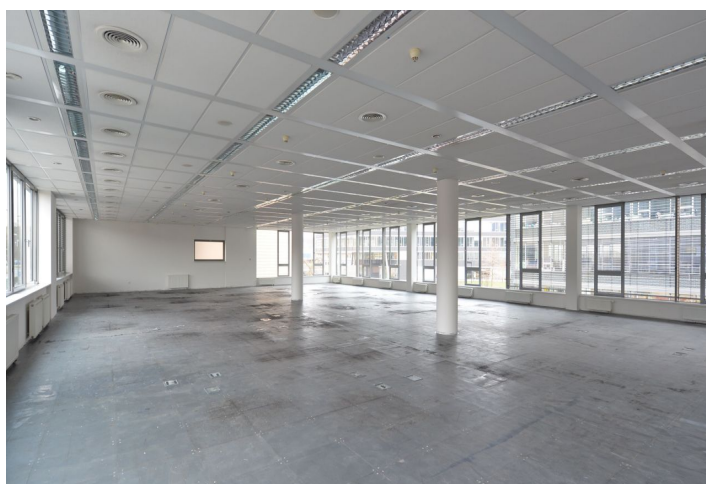

Kancelářské prostory

Praha 5, Jinonice, Radlická

Pronajato