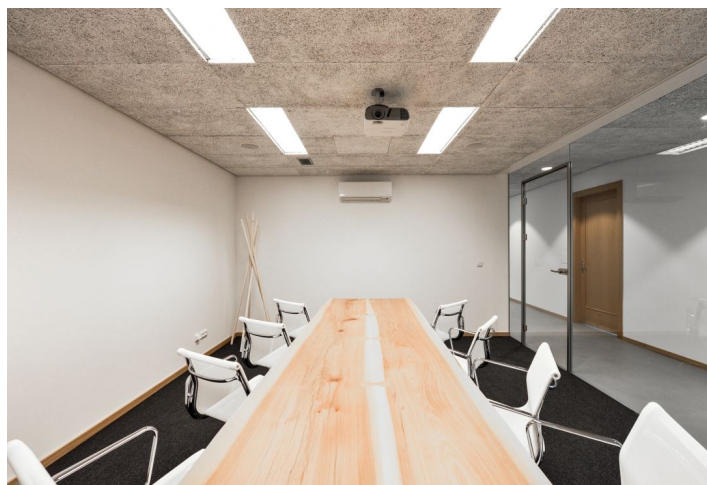

Kancelářské prostory

Praha 1, Staré Město, Na Příkopě

16.50 - 19.50 € / m² | 404 - 477 Kč / m²