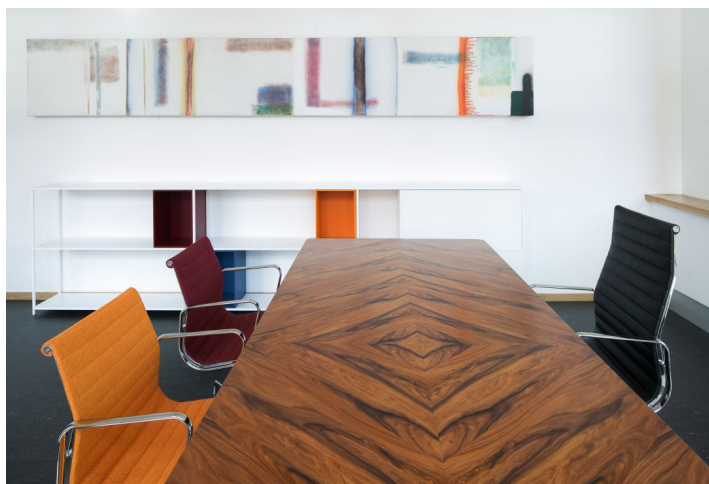

Kancelářské prostory

Praha 1, Staré Město, Na Příkopě

16.50 - 19.50 € / m² | 404 - 477 Kč / m²