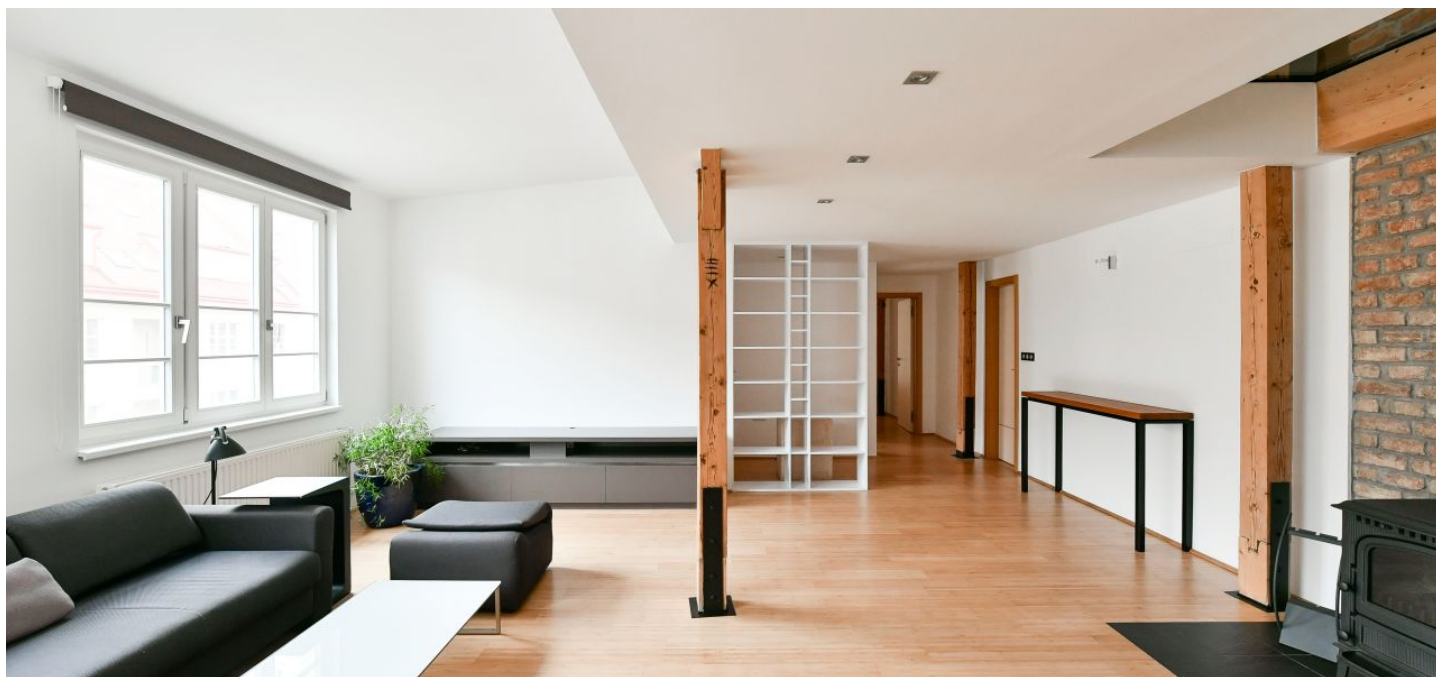

Byt 4+1

212 m², Praha 3, Žižkov, Roháčova

Pronajato