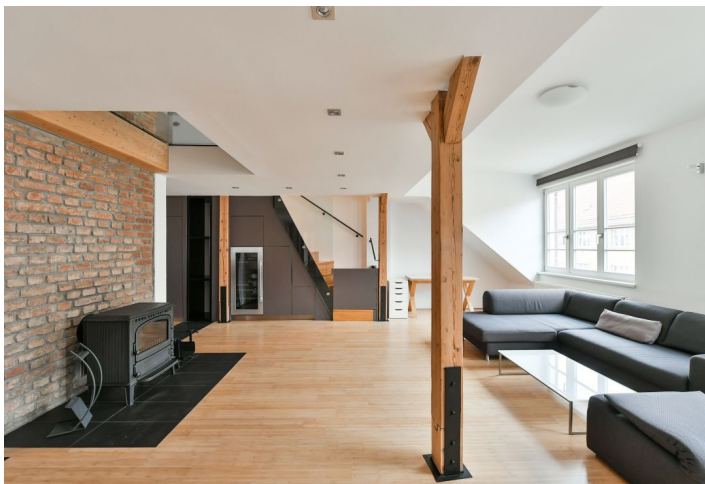

Byt 4+1

212 m², Praha 3, Žižkov, Roháčova

Pronajato