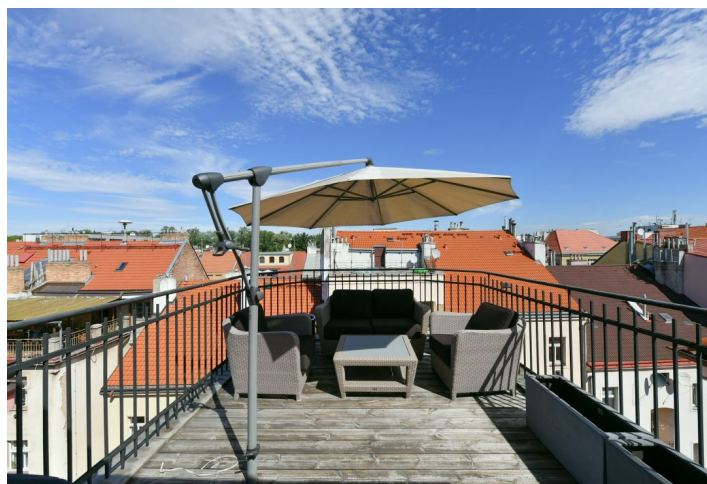

Byt 4+1

212 m², Praha 3, Žižkov, Roháčova

Pronajato