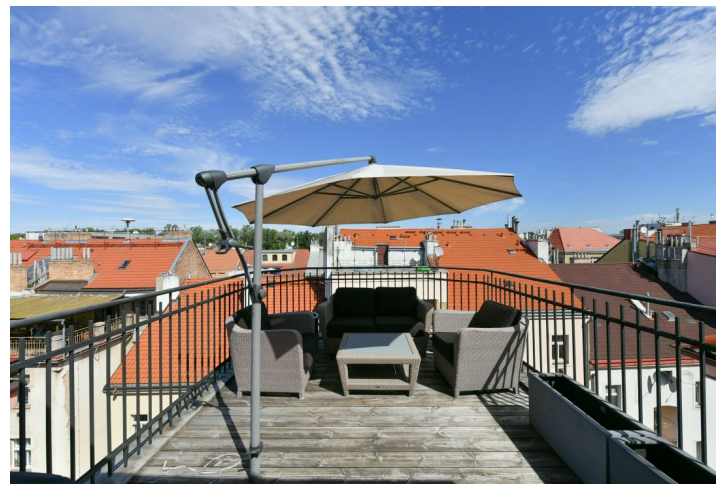

Byt 4+1

212 m², Praha 3, Žižkov, Roháčova

Pronajato