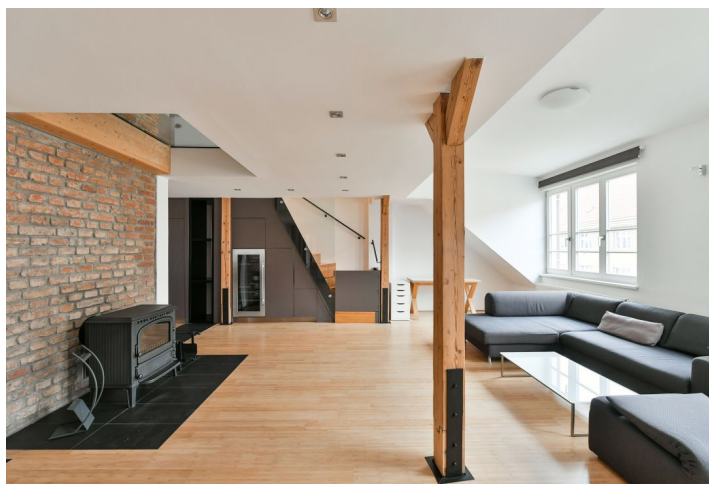

Byt 4+1

212 m², Praha 3, Žižkov, Roháčova

Pronajato