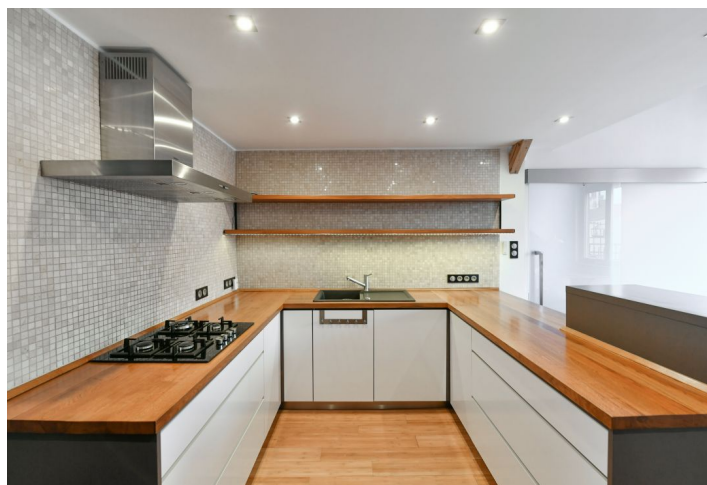

Byt 4+1

212 m², Praha 3, Žižkov, Roháčova

Pronajato