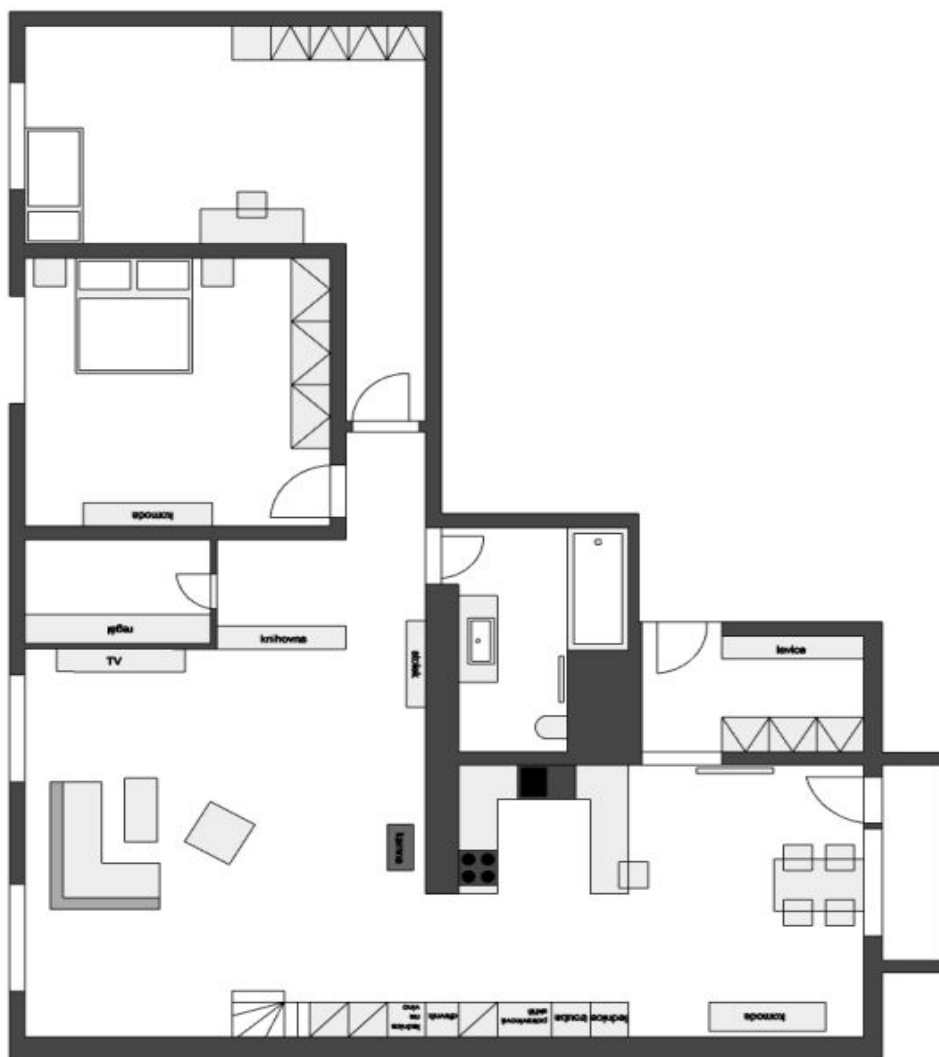

Spodní úroveň bytu tvoří plně vybavená kuchyň s jídelnou a **balkonem** do vnitrobloku budovy, obývací pokoj s funkčními **krbovými kamny**, dvě ložnice s vestavěnými skříněmi, koupelna s vanou a toaletou, úložná komora a vstupní chodba s vestavěnými úložnými prostory. V horním patře se nachází prostorná **galerie** s pracovním koutem a kuchyňkou, vstup na **terasu** s výhledem do zeleně vnitrobloku, ložnice s pracovním koutem a koupelna se sprchovým koutem a toaletou.

Vestavěné úložné prostory na míru, **dřevěné bambusové podlahy**, dlažba, bezpečnostní vstupní dveře, rolety, plynový kotel, pračka, sušička, myčka, mikrovlnná trouba, lednice na víno, alarm, příprava na klimatizaci, **sklep**.

\* Výměra jednotky dle občanského zákoníku.

Plocha je tvořena součtem celé plochy jednotky a ohraničená obvodovými zdmi.

## Byt 4+1

212 m<sup>2</sup>, Praha 3, Žižkov, Roháčova

Pronajato