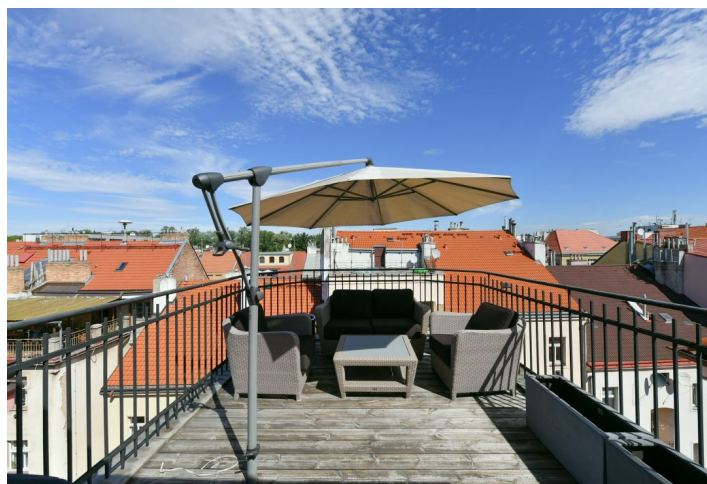

Designový mezonet s terasou a balkonem. Nabízíme k pronájmu částečně zařízený půdní byt v 6. patře udržovaného renovovaného bytového domu s výtahem a upraveným společným dvorem s pergolou a posezením. Budova stojí v klidné ulici lemované stromy nedaleko oblíbených parků Vrch Vítkov a Parukářka a sportovního areálu Pražačka. Lokalita s plnou vybaveností v blízkém dosahu a rychlou dostupností do centra, autobusovými a tramvajovými spoji, pár zastávek tramvají ke stanici metra Želivského a nákupnímu centru Flora. Nedaleko domu se nachází artové kino Aero.

Spodní úroveň bytu tvoří plně vybavená kuchyň s jídelnou a **balkonem** do vnitrobloku budovy, obývací pokoj s funkčními **krbovými kamny**, dvě ložnice s vestavěnými skříněmi, koupelna s vanou a toaletou, úložná komora a vstupní chodba s vestavěnými úložnými prostory. V horním patře se nachází prostorná **galerie** s pracovním koutem a kuchyňkou, vstup na **terasu** s výhledem do zeleně vnitrobloku, ložnice s pracovním koutem a koupelna se sprchovým koutem a toaletou.