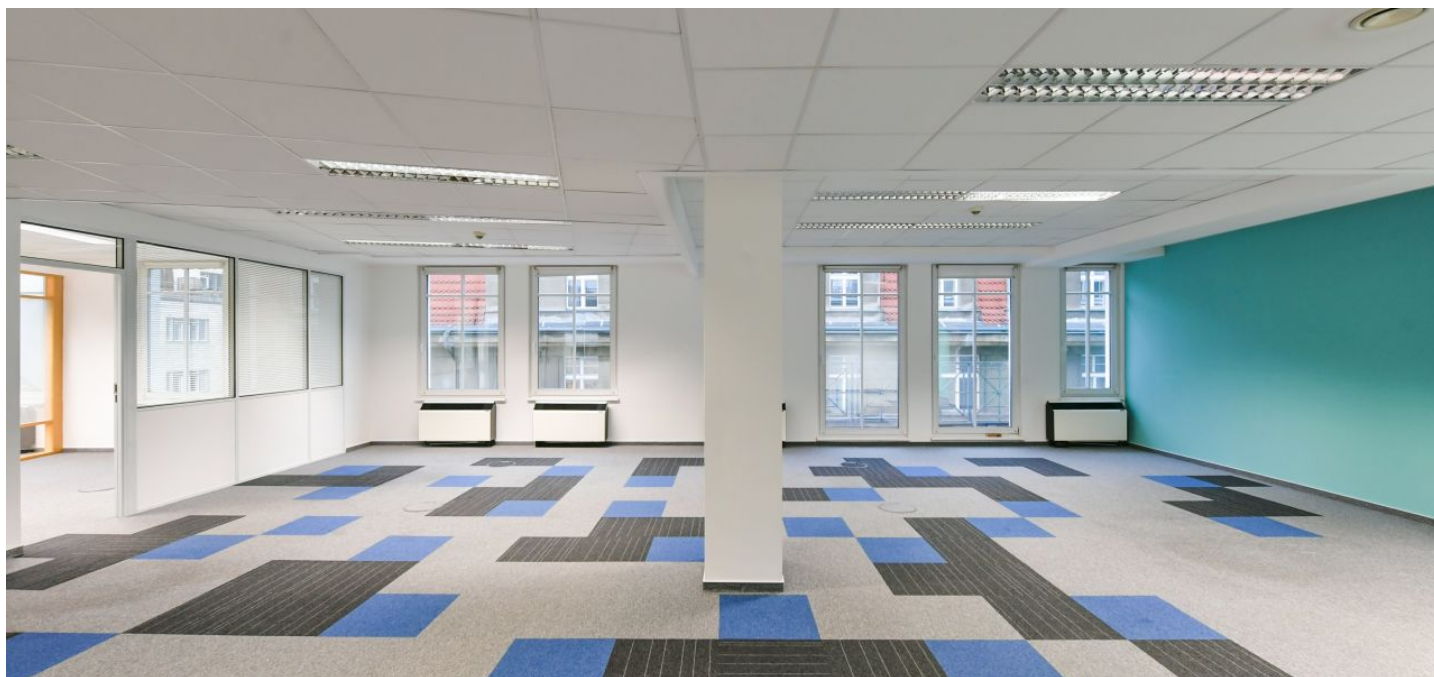

Kancelářské prostory

Praha 1, Nové Město, Klimentská

18.00 - 21.00 € / m² | 455 - 531 Kč / m²