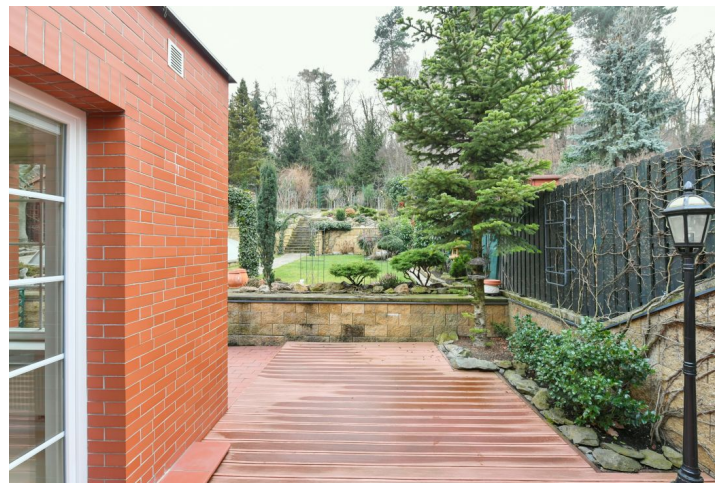

Byt 1+1

96 m², Praha 6, Veleslavín, Pod Novým lesem

Pronajato

Byt 1+1

96 m², Praha 6, Veveslavín, Pod Novým lesem

Pronajato

Celková plocha	131 m ²
Podlahová plocha*	96 m ²
Terasa	35 m ²
Parkování	Možnost parkování na pozemku.
Sklep	-
PENB	D
Referenční číslo	41411
K dispozici od	Ihned

Nabízíme k pronájmu kompletně nově zrekonstruovaný, nezařízený, jižně orientovaný byt s velkou terasou (35 m²) a výhledem do okolní zeleně, situovaný v 1. patře rohového řadového rodinného domu se zahradou. Dům je umístěn ve svahu v klidné rezidenční lokalitě v Praze 6 s velmi dobrou dostupností do centra (2 tramvajové zastávky k metru Petřiny nebo 10 min. chůze k metru Bořislavka) a plnou vybaveností v blízkém okolí. V rychlém dosahu je také letiště Václava Havla a četné mezinárodní školy.

Byt má prostorný obývací pokoj s ložnicovou částí a terasou s výhledem do zahrady, plně vybavenou kuchyň s jídelnou, koupelnu s vanou a toaletou, technickou místnost, chodbu s množstvím vestavěných skříní a vstupní chodbu.

Nová kuchyň, **parkety**, lité podlahy, plynový kotel, pračka se sušičkou, plísě žaluzie. Možnost pronájmu **parkovacího stání** na pozemku za plotem za dodatečný poplatek. Poplatky za společné služby a vodu: 1000 Kč měsíčně. Plyn a elektřina budou převedeny na nájemce.