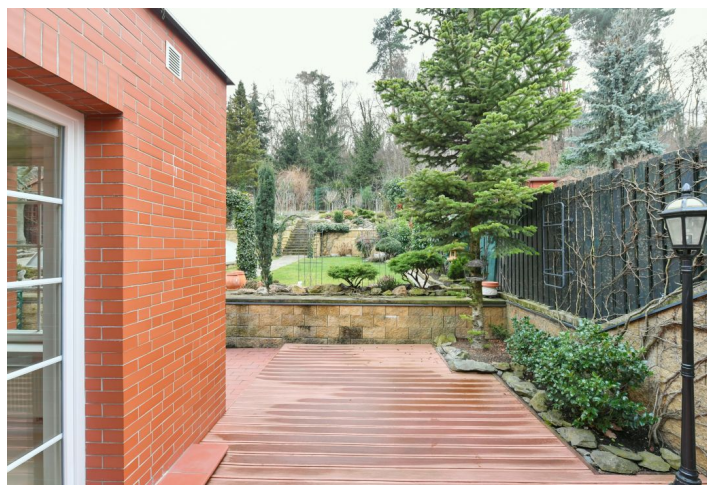

Byt 1+1

96 m², Praha 6, Veleslavín, Pod Novým lesem

Pronajato

Byt 1+1

96 m², Praha 6, Veveslavín, Pod Novým lesem

Pronajato

Celková plocha	131 m ²
Podlahová plocha*	96 m ²
Terasa	35 m ²
Parkování	Možnost parkování na pozemku.
Sklep	-
PENB	D
Referenční číslo	41411
K dispozici od	Ihned

Nabízíme k pronájmu kompletně nově zrekonstruovaný, nezařízený, jižně orientovaný byt s velkou terasou (35 m²) a výhledem do okolní zeleně, situovaný v 1. patře rohového řadového rodinného domu se zahradou. Dům je umístěn ve svahu v klidné rezidenční lokalitě v Praze 6 s velmi dobrou dostupností do centra (2 tramvajové zastávky k metru Petřiny nebo 10 min. chůze k metru Bořislavka) a plnou vybaveností v blízkém okolí. V rychlém dosahu je také letiště Václava Havla a četné mezinárodní školy.

Byt má prostorný obývací pokoj s ložnicovou částí a terasou s výhledem do zahrady, plně vybavenou kuchyň s jídelnou, koupelnu s vanou a toaletou, technickou místnost, chodbu s množstvím vestavěných skříní a vstupní chodbu.