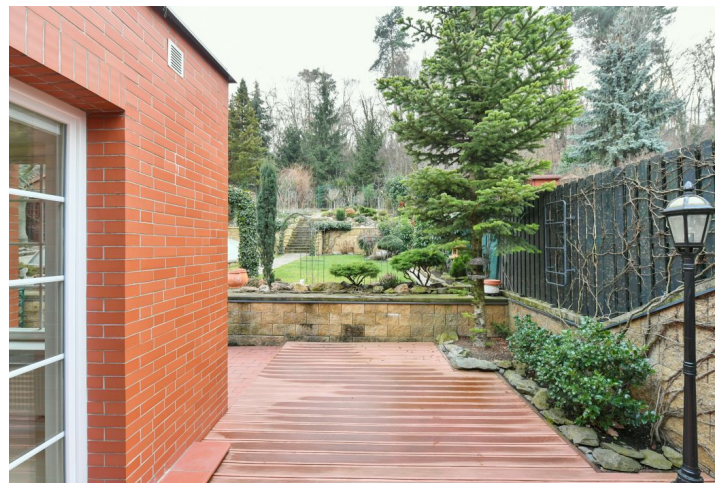

Byt 1+1

96 m², Praha 6, Veleslavín, Pod Novým lesem

Pronajato

Byt 1+1

96 m², Praha 6, Veveslavín, Pod Novým lesem

Pronajato

Celková plocha	131 m ²
Podlahová plocha*	96 m ²
Terasa	35 m ²
Parkování	Možnost parkování na pozemku.
Sklep	-
PENB	D
Referenční číslo	41411
K dispozici od	Ihned

Nabízíme k pronájmu kompletně nově zrekonstruovaný, nezařízený, jižně orientovaný byt s velkou terasou (35 m²) a výhledem do okolní zeleně, situovaný v 1. patře rohového řadového rodinného domu se zahradou. Dům je umístěn ve svahu v klidné rezidenční lokalitě v Praze 6 s velmi dobrou dostupností do centra (2 tramvajové zastávky k metru Petřiny nebo 10 min. chůze k metru Bořislavka) a plnou vybaveností v blízkém okolí. V rychlém dosahu je také letiště Václava Havla a četné mezinárodní školy.

Byt má prostorný obývací pokoj s ložnicovou částí a terasou s výhledem do zahrady, plně vybavenou kuchyň s jídelnou, koupelnu s vanou a toaletou, technickou místnost, chodbu s množstvím vestavěných skříní a vstupní chodbu.

Nová kuchyň, **parkety**, lité podlahy, plynový kotel, pračka se sušičkou, plísň žaluzie. Možnost pronájmu **parkovacího stání** na pozemku za plotem za dodatečný poplatek. Poplatky za společné služby a vodu: 1000 Kč měsíčně. Plyn a elektřina budou převedeny na nájemce.