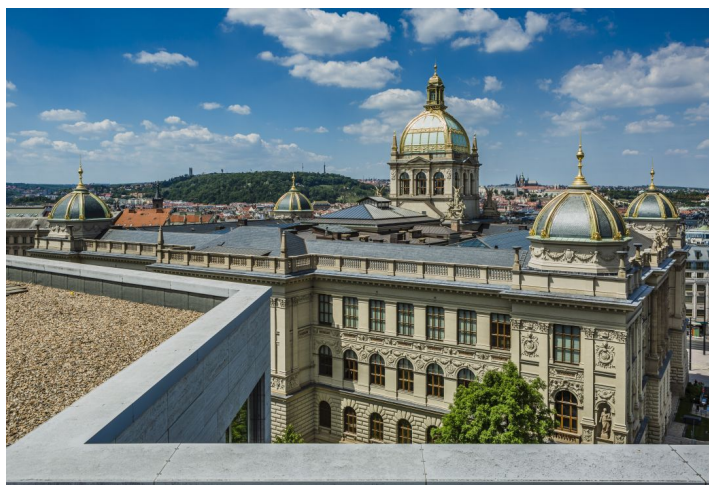

Kancelářské prostory

14.50 - 16.00 € / m² | 368 - 406 Kč / m²

Praha 2, Vinohrady, Škrétova