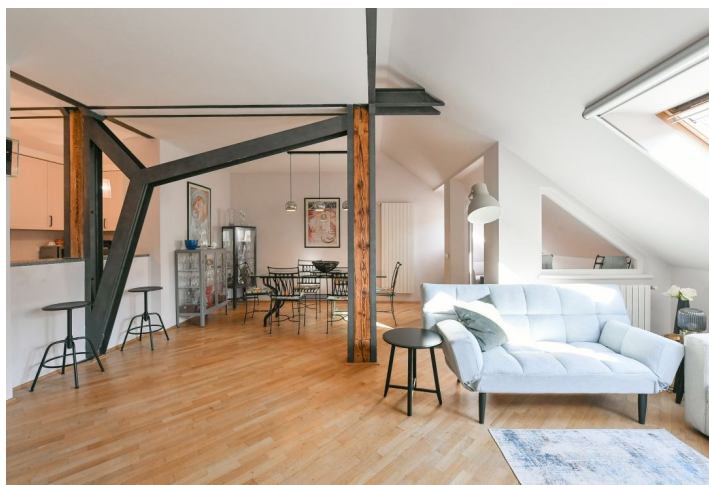

Byt 4+kk

140 m², Praha 2, Vinohrady, Anny Letenské

Prodáno