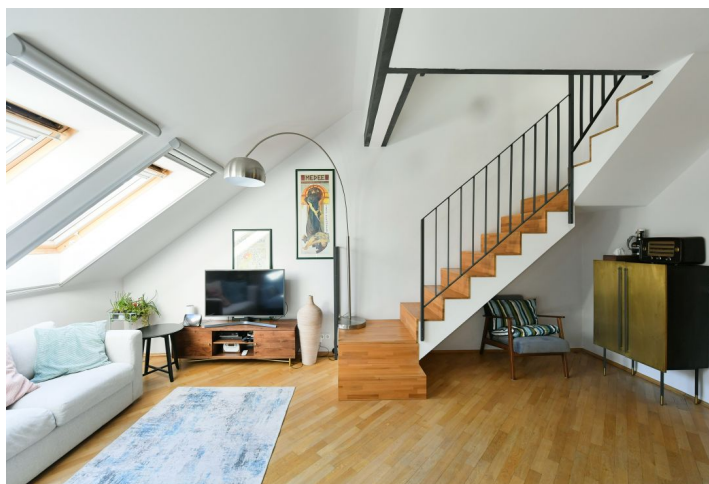

Byt 4+kk

140 m², Praha 2, Vinohrady, Anny Letenské

Prodáno