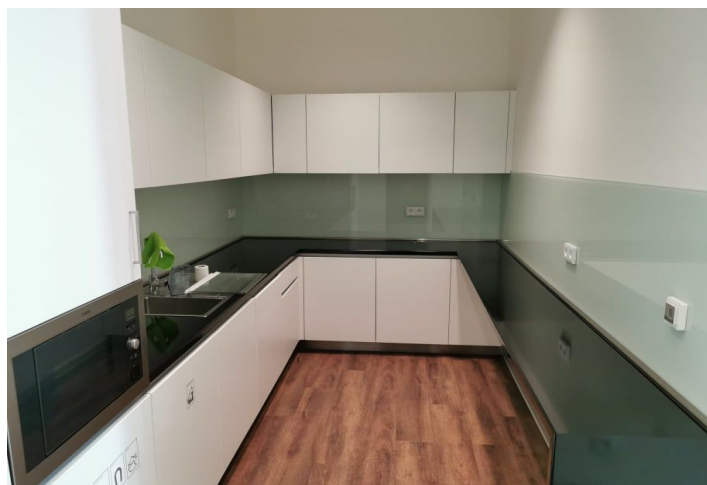

Obchodní prostory

Praha 1, Nové Město, Na Florenci

Pronajato