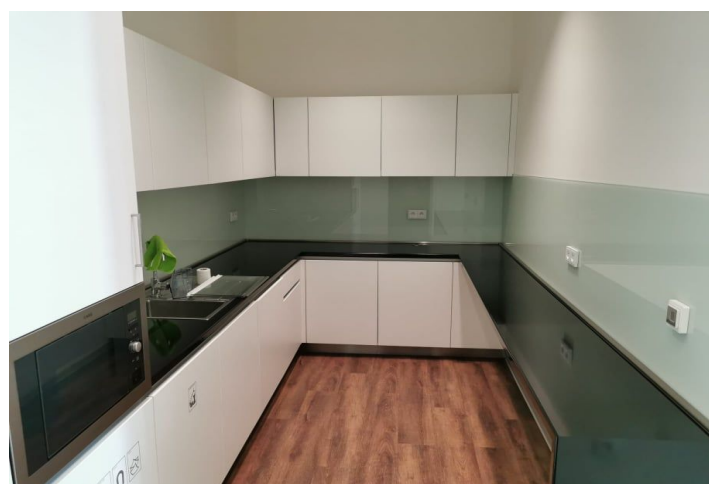

Obchodní prostory

Praha 1, Nové Město, Na Florenci

Pronajato