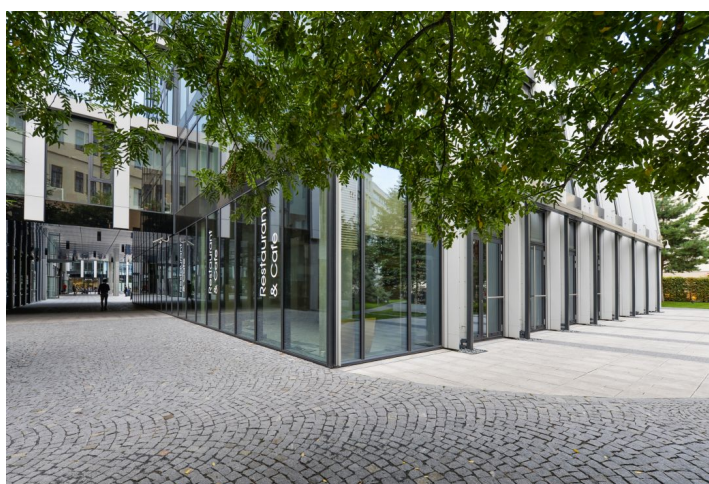

Obchodní prostory

Praha 1, Nové Město, Na Florenci

Pronajato