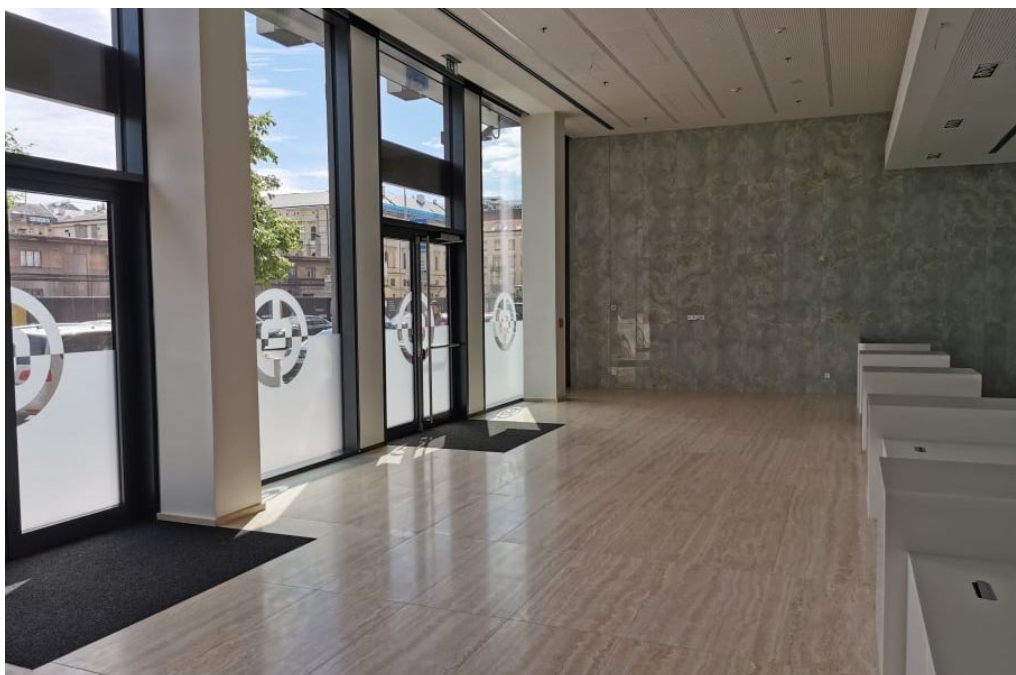

Obchodní prostory

Praha 1, Nové Město, Na Florenci

Pronajato