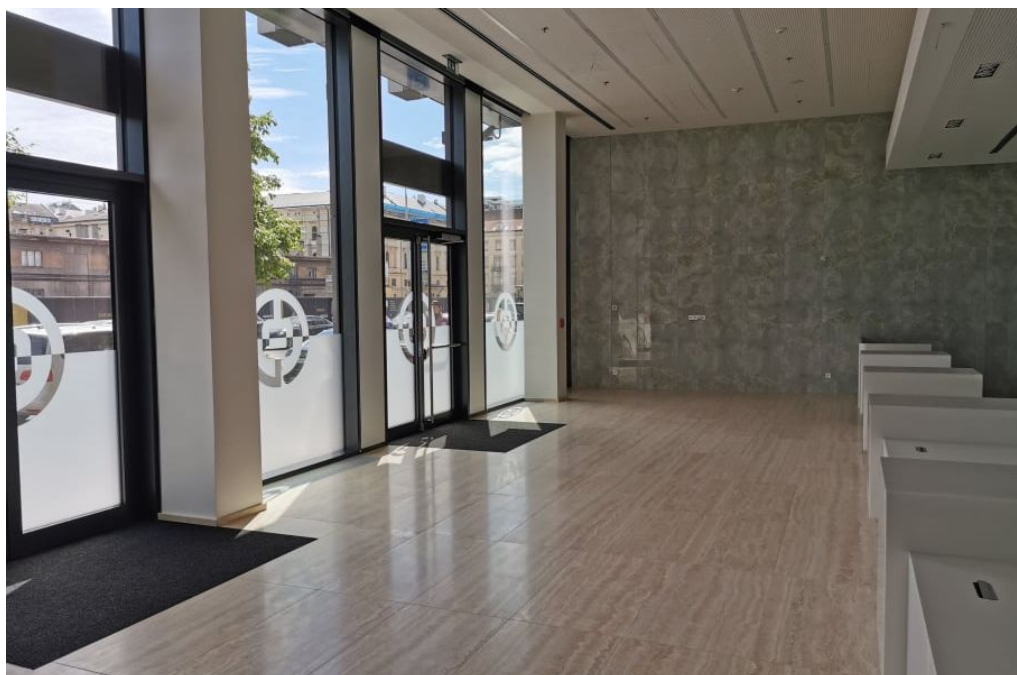

Obchodní prostory

Praha 1, Nové Město, Na Florenci

Pronajato