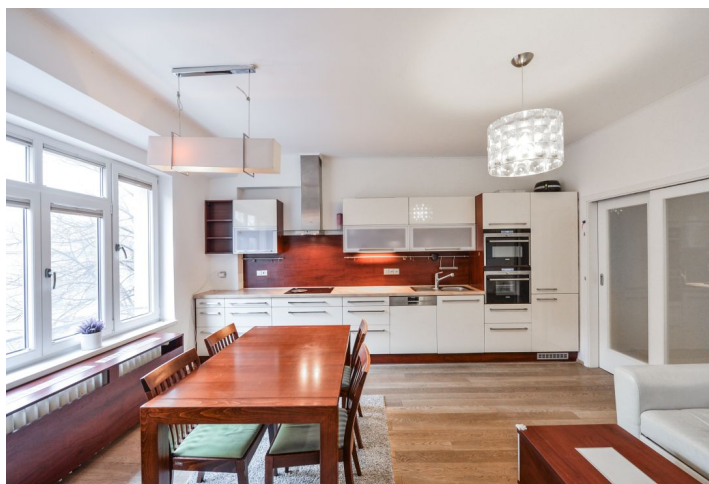

Byt 4+kk

86 m², Praha 6, Dejvice, Generála Píky

Prodáno