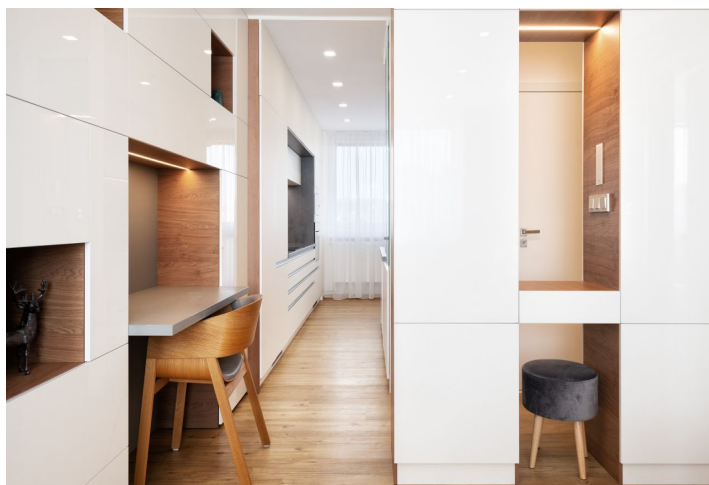

Byt 2+kk

57 m², Brno-město, Brno - Královo Pole, Galandauerova

Prodáno