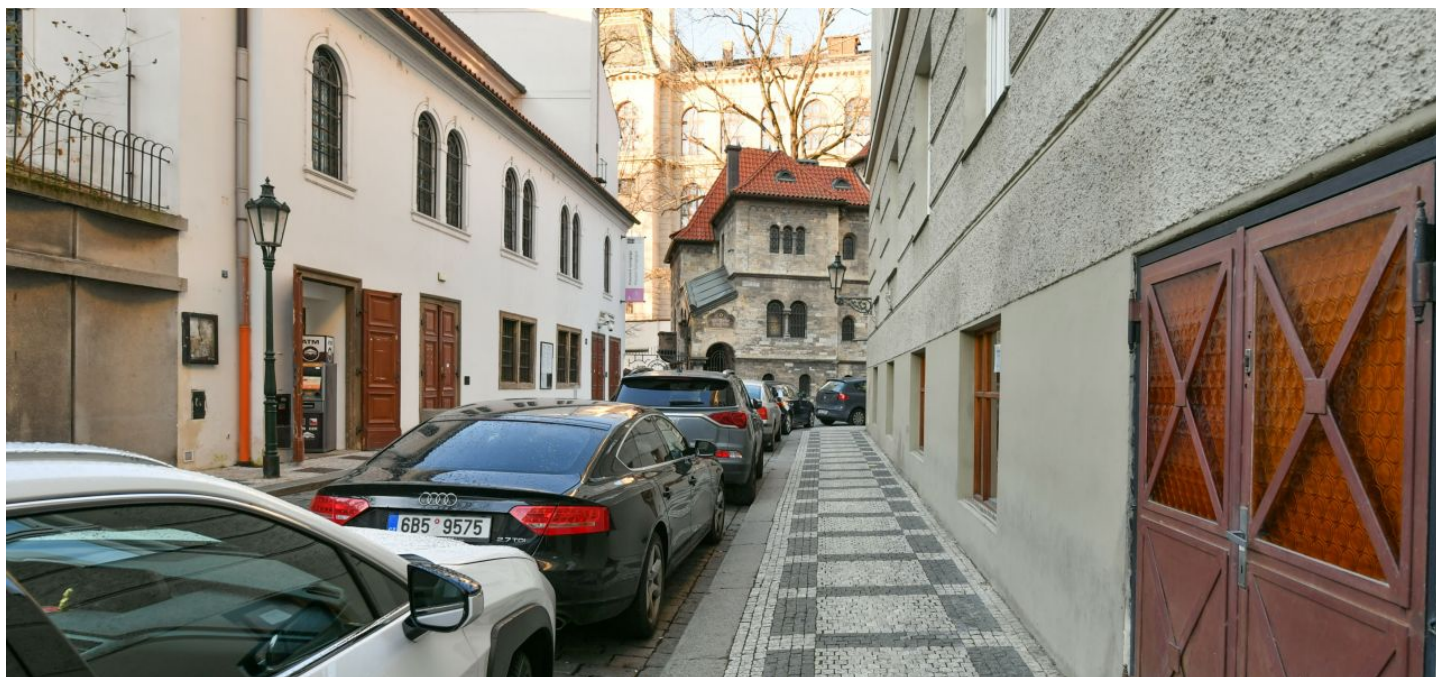

# Obchodní prostory

Praha 1, Josefov, U starého hřbitova

Pronajato

## Obchodní prostory

Praha 1, Josefov, U starého hřbitova

## Pronajato

Plocha k dispozici	326 m <sup>2</sup>
Minimální plocha	158 m <sup>2</sup>
Parkování	-
PENB	G
Referenční číslo	41357

Obchodní prostory k pronájmu ve sníženém přízemí v atraktivní a prestižní lokalitě v historickém srdci Prahy, jen pár kroků od nábřeží Vltavy, Pařížské ulice a v rychlém pěším dosahu Staroměstského náměstí a Letenských sadů. Jedná se o dva nebytové prostory o výměře 158 m<sup>2</sup> a 168 m<sup>2</sup>. Vhodné pro provozování kadeřnictví, zlatnictví či vzorkovny. Vybavení prostor zahrnuje sociální zázemí. Možnost pronájmu obou prostor dohromady.

### Lokalita:

Lokalita nabízí výbornou dopravní dostupnost – stanice metra Staroměstská (trasa A) je vzdálená pouhých 5 minut chůze, tramvajová zastávka Právnická fakulta 3 minuty chůze.

Nájemné a poplatky jsou uvedeny bez DPH. Nájemce neplatí provizi.