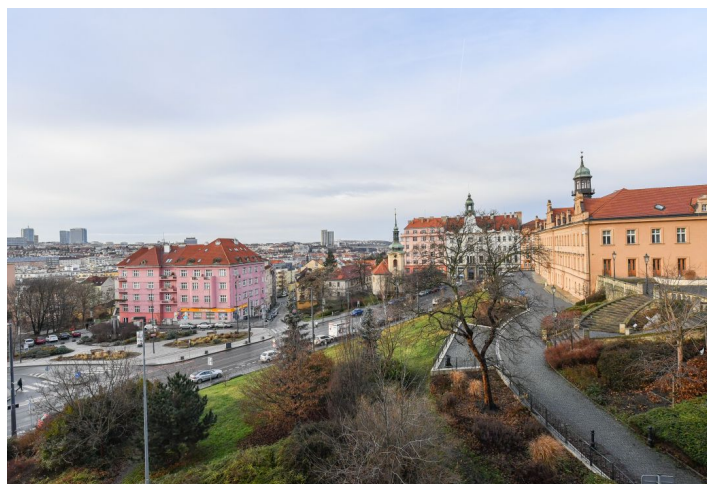

Byt 2+kk

Pronajato

72.5 m², Praha 10, Vršovice, Holandská