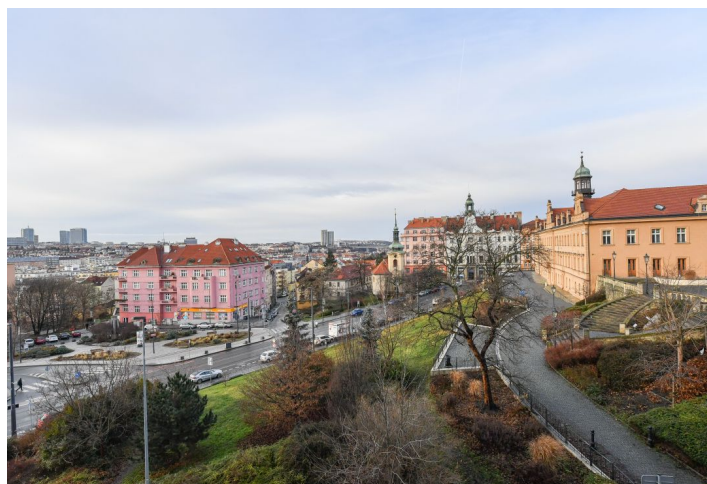

Byt 2+kk

72.5 m², Praha 10, Vršovice, Holandská

Pronajato