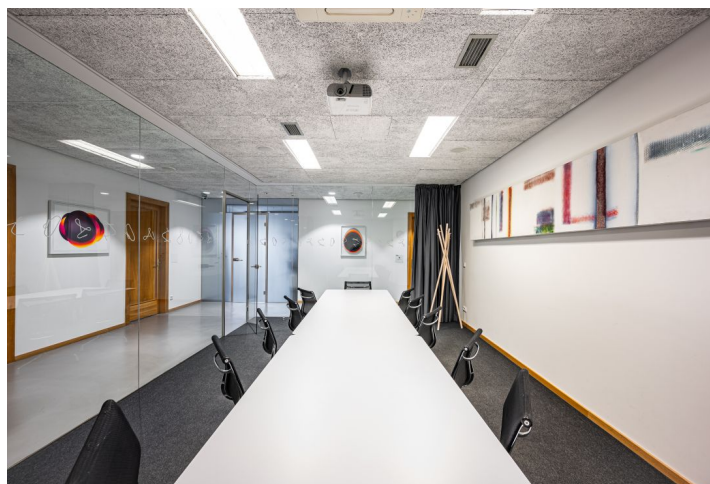

Kancelářské prostory

Praha 1, Staré Město, Na Příkopě

20.00 - 24.00 € / m² | 505 - 606 Kč / m²