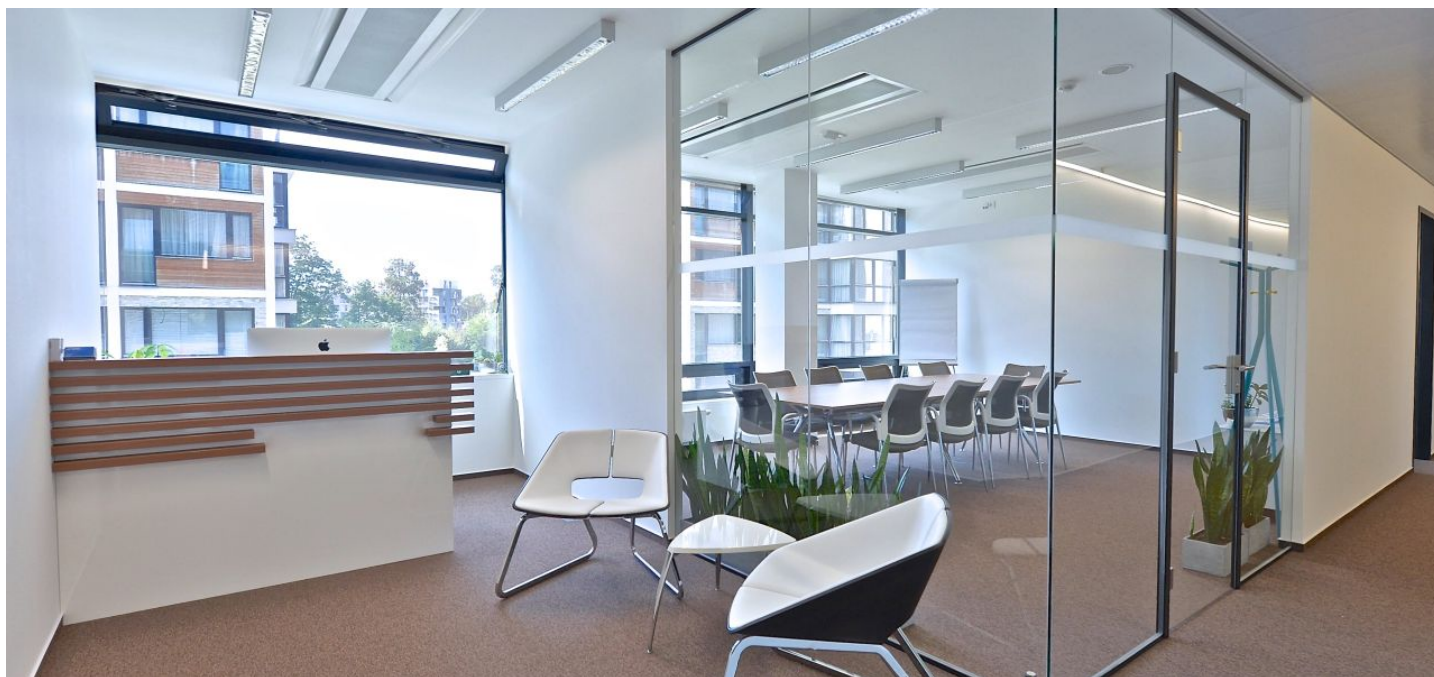

Kancelářské prostory

Praha 8, Libeň, Voctářova

18.50 € / m² | 465 Kč / m²