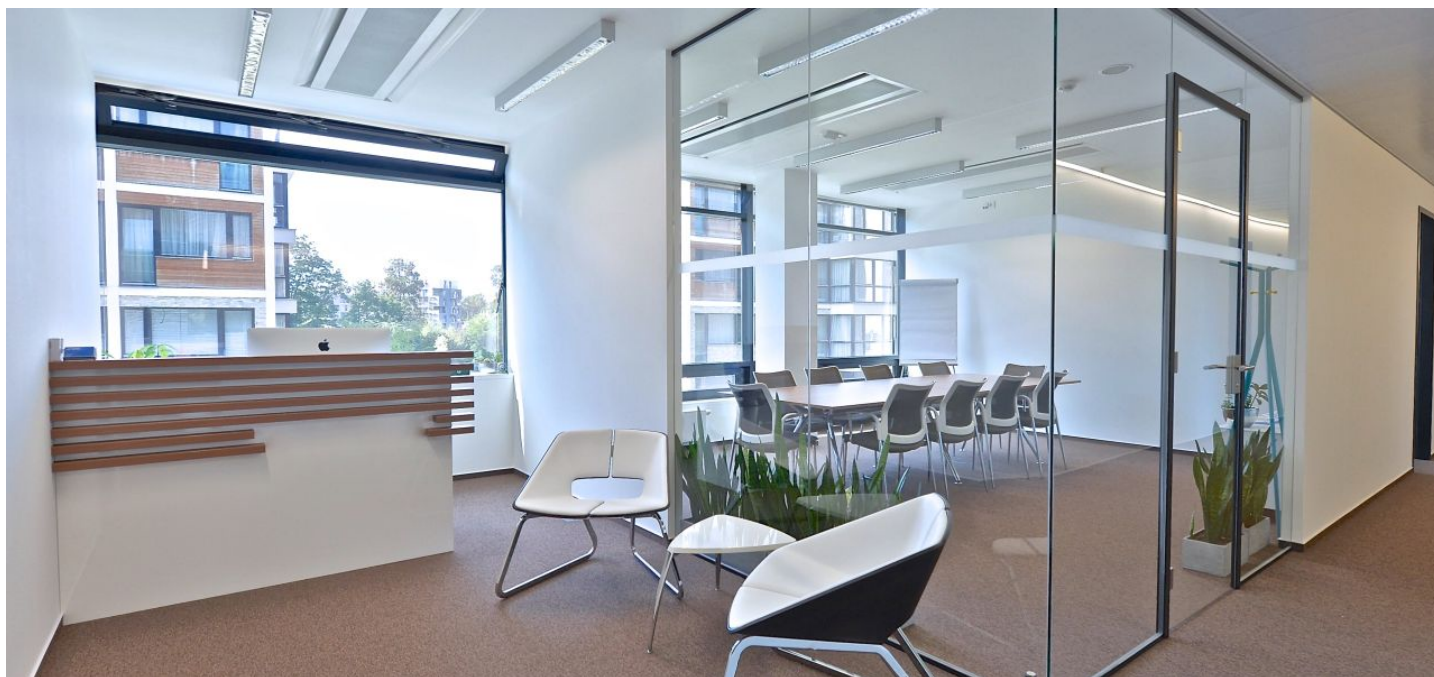

Kanceláře k pronájmu v 1. patře moderní a ekologické budovy nejvyššího standardu s atraktivním designem na břehu Vltavy a Libeňských docích. Projekt všech budov nabízí téměř 80 000 metrů čtverečních kancelářských a obchodních ploch. Prostory jsou částečně zařízené.

Lokalita:

Blízkost stanice metra Palmovka (trasa B) a mnoha tramvajových linek zajišťují skvělou dostupnost do všech částí Prahy.

Vybavení a služby:

- Ekologická budova energetické náročnosti A
- Centrální recepcce
- 3 výtahy
- Napojení na inteligentní systémy budovy
- Restaurace v přízemí
- Okna s UV ochranou
- Klimatizace s individuální regulací teploty
- Otvíratelná okna
- Vnější žaluzie
- Parkování v podzemních garážích