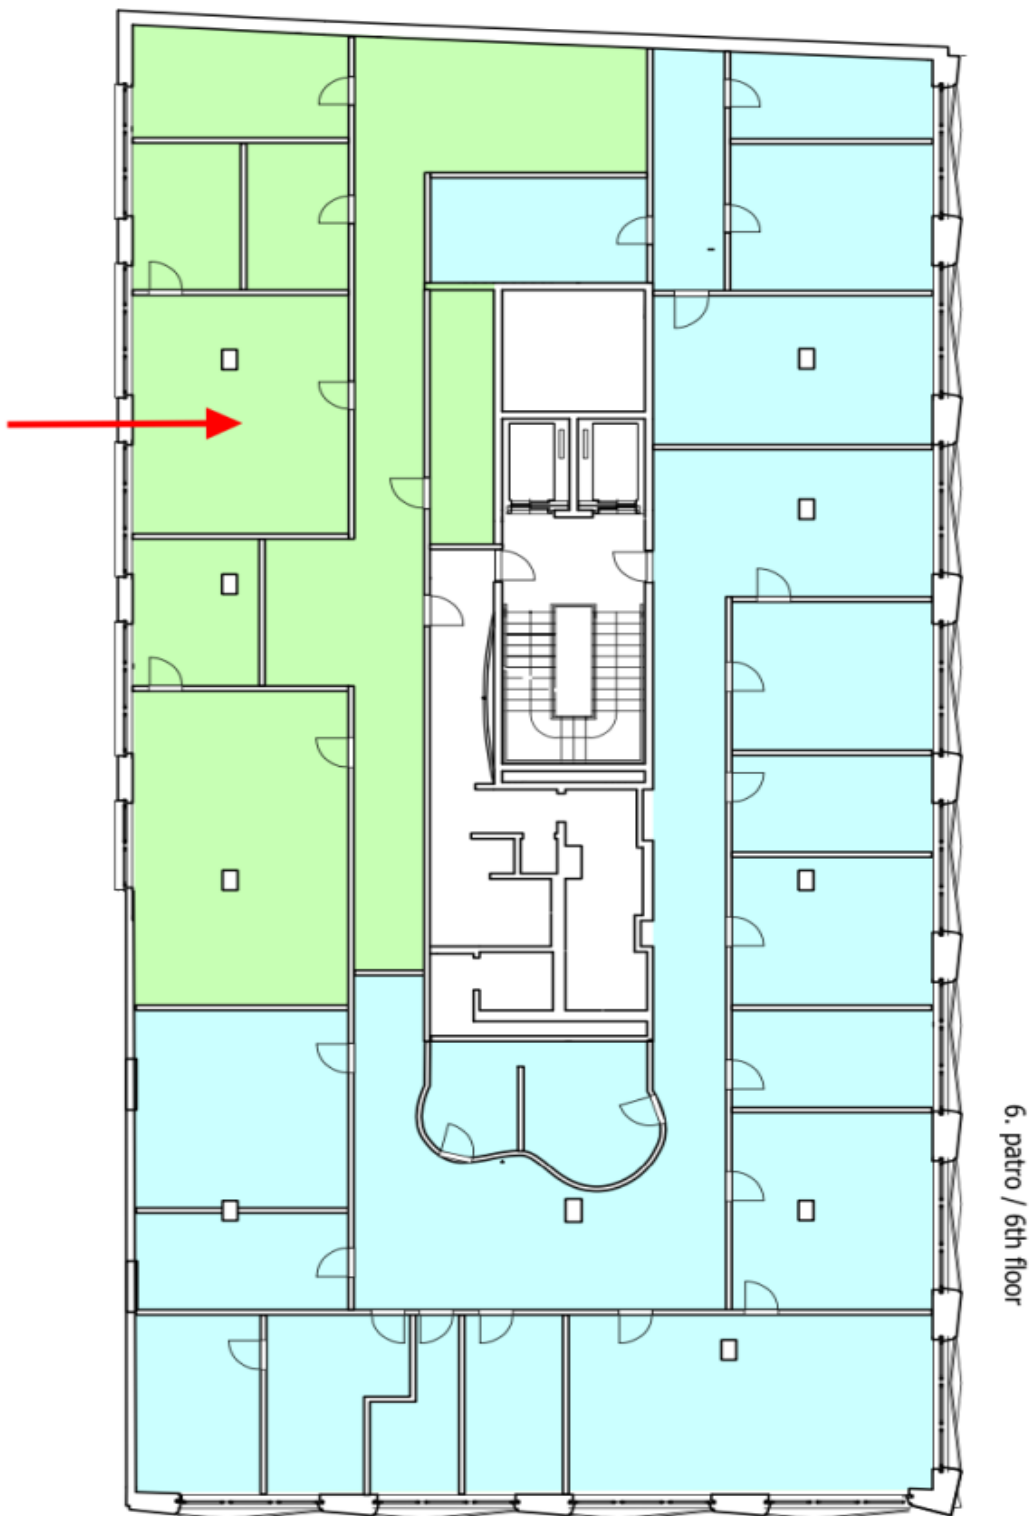

Kancelářské prostory

Praha 8, Karlín, Pobřežní

Pronajato

6. patro / 6th floor