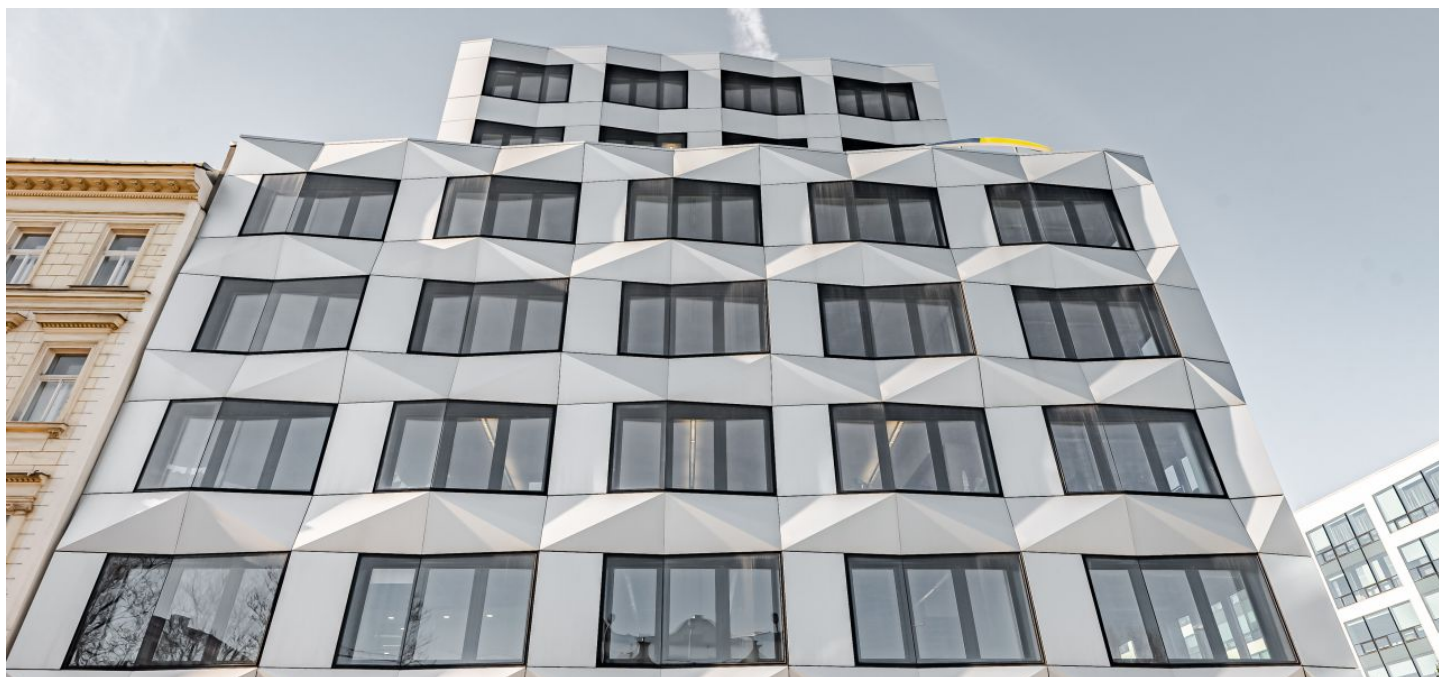

Kancelářské prostory

Praha 8, Karlín, Pobřežní

Pronajato

Kancelářské prostory

Praha 8, Karlín, Pobřežní

Pronajato

Poplatky za služby	135 Kč za m ² / měsíčně
Plocha k dispozici	194 m ²
Sklep	-
Parkování	3 300 Kč / ps / měsíc
PENB	G
Referenční číslo	41280

Pronájem kanceláří v 6. patře architektonicky jedinečného administrativního projektu v žádané lokalitě Prahy 8. Budova, která je dominantou celé čtvrti, je novodobou interpretací českého kubismu. Byla postavena dle uznávané švýcarské architektonické kanceláře EM2N. Kromě kvalitních prostor nabízí i parkovací stání ve 3 podzemních podlažích.

Lokalita:

Budova leží na hranici původní karlínské zástavby, na nároží ulic Pobřežní a Šaldova a je dobře dostupná autem i hromadnou dopravou. V blízkosti stanice metra Křižíkova (trasa C) a tramvajových zastávek. Snadné spojení s centrem města a na dálnici D8. Tato oblíbená administrativní i rezidenční čtvrť se vyznačuje dobrou občanskou vybaveností, širokou nabídkou služeb a bohatým kulturním životem. Naleznete tu celou řadu kvalitních restaurací a kaváren, obchodů, ale i zdravotnická zařízení, banky a multifunkční komplex Forum Karlín.