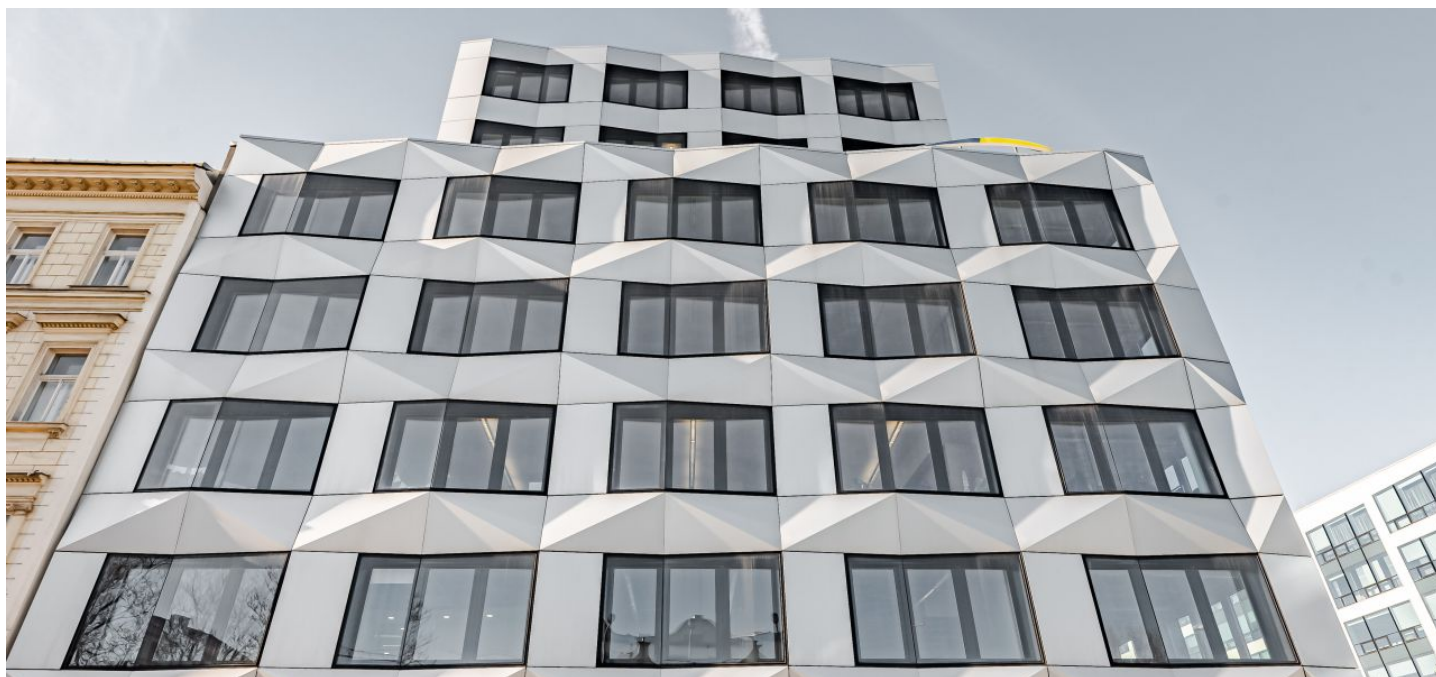

Kancelářské prostory

Praha 8, Karlín, Pobřežní

Pronajato

Kancelářské prostory

Praha 8, Karlín, Pobřežní

Pronajato

Poplatky za služby	135 Kč za m ² / měsíčně
Plocha k dispozici	194 m ²
Sklep	-
Parkování	3 300 Kč / ps / měsíc
PENB	G
Referenční číslo	41280

Pronájem kanceláří v 6. patře architektonicky jedinečného administrativního projektu v žádané lokalitě Prahy 8. Budova, která je dominantou celé čtvrti, je novodobou interpretací českého kubismu. Byla postavena dle uznávané švýcarské architektonické kanceláře EM2N. Kromě kvalitních prostor nabízí i parkovací stání ve 3 podzemních podlažích.

Lokalita:

Budova leží na hranici původní karlínské zástavby, na nároží ulic Pobřežní a Šaldova a je dobře dostupná autem i hromadnou dopravou. V blízkosti stanice metra Křižíkova (trasa C) a tramvajových zastávek. Snadné spojení s centrem města a na dálnici D8. Tato oblíbená administrativní i rezidenční čtvrť se vyznačuje dobrou občanskou vybaveností, širokou nabídkou služeb a bohatým kulturním životem. Naleznete tu celou řadu kvalitních restaurací a kaváren, obchodů, ale i zdravotnická zařízení, banky a multifunkční komplex Forum Karlín.