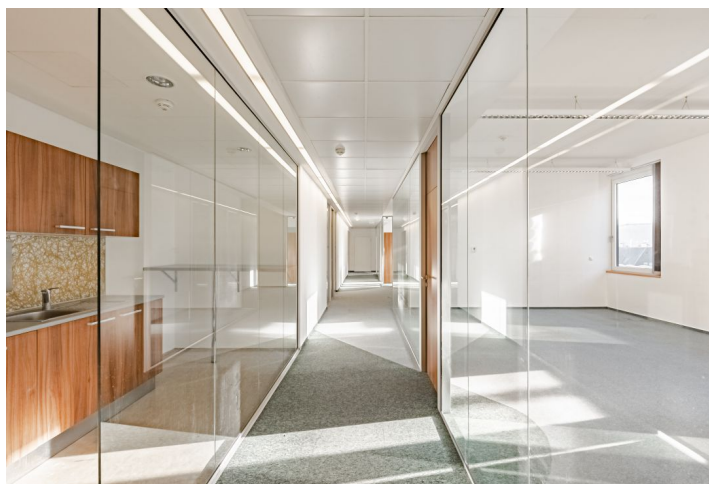

Kancelářské prostory

Praha 8, Karlín, Pobřežní

Pronajato