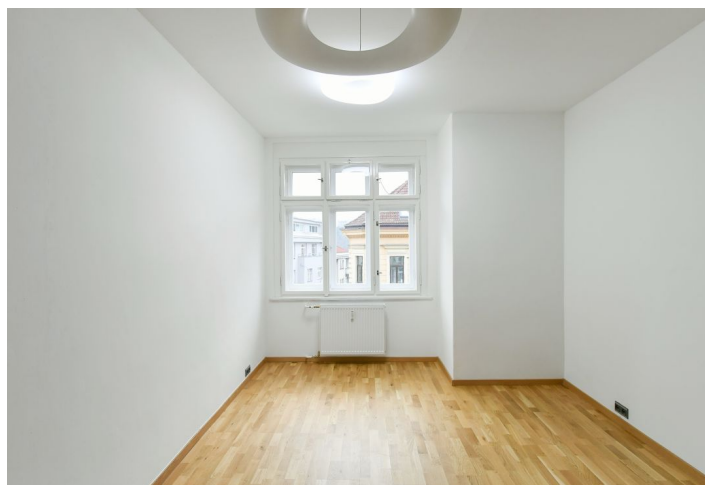

Byt 3+kk

64.5 m², Praha 5, Smíchov, Holečkova

Pronajato

Byt 3+kk

64.5 m², Praha 5, Smíchov, Holečkova

Pronajato

Celková plocha	65 m ²
Parkování	-
Sklep	-
PENB	G
Referenční číslo	41243
K dispozici od	lhned

Nabízíme k pronájmu nově zrekonstruovaný nezařízený tichý byt ve 2. patře udržovaného bytového domu. Lokalita je charakteristická plnou občanskou vybaveností a nabízí bohatý společenský a kulturní život, poblíž jsou divadla, kina, sportoviště. Dům se nachází v sousedství dvou starých klášterů a zahrady Kinských, krátkou procházkou přes upravený park Sacré Coeur lze dojít ke stanici metra Anděl a k obchodnímu centru Nový Smíchov. Nedaleko od domu je autobusová a také tramvajová zastávka.

Z prostorné vstupní chodby jsou přístupné všechny pokoje. Obývací pokoj s plně vybaveným kuchyňským koutem je orientovaný na jihovýchod, obě ložnice jsou orientované severozápadně **do klidné vzrostlé zahrady**. Jedna z ložnic má malou **komoru**. Dále je v bytě samostatná toaleta a koupelna s vanou.

Dřevěné plovoucí podlahy, dlažba, špaletová okna, kuchyň značky **Sykora**, vestavěná skříň v chodbě, centrální vytápění, pračka, myčka, indukční varná deska, mikrovlnná trouba, **sklep**, Bez výtahu. Záloha na společné služby, vodu a topení: 2200 Kč měsíčně. Elektřina bude převedena na nájemce.