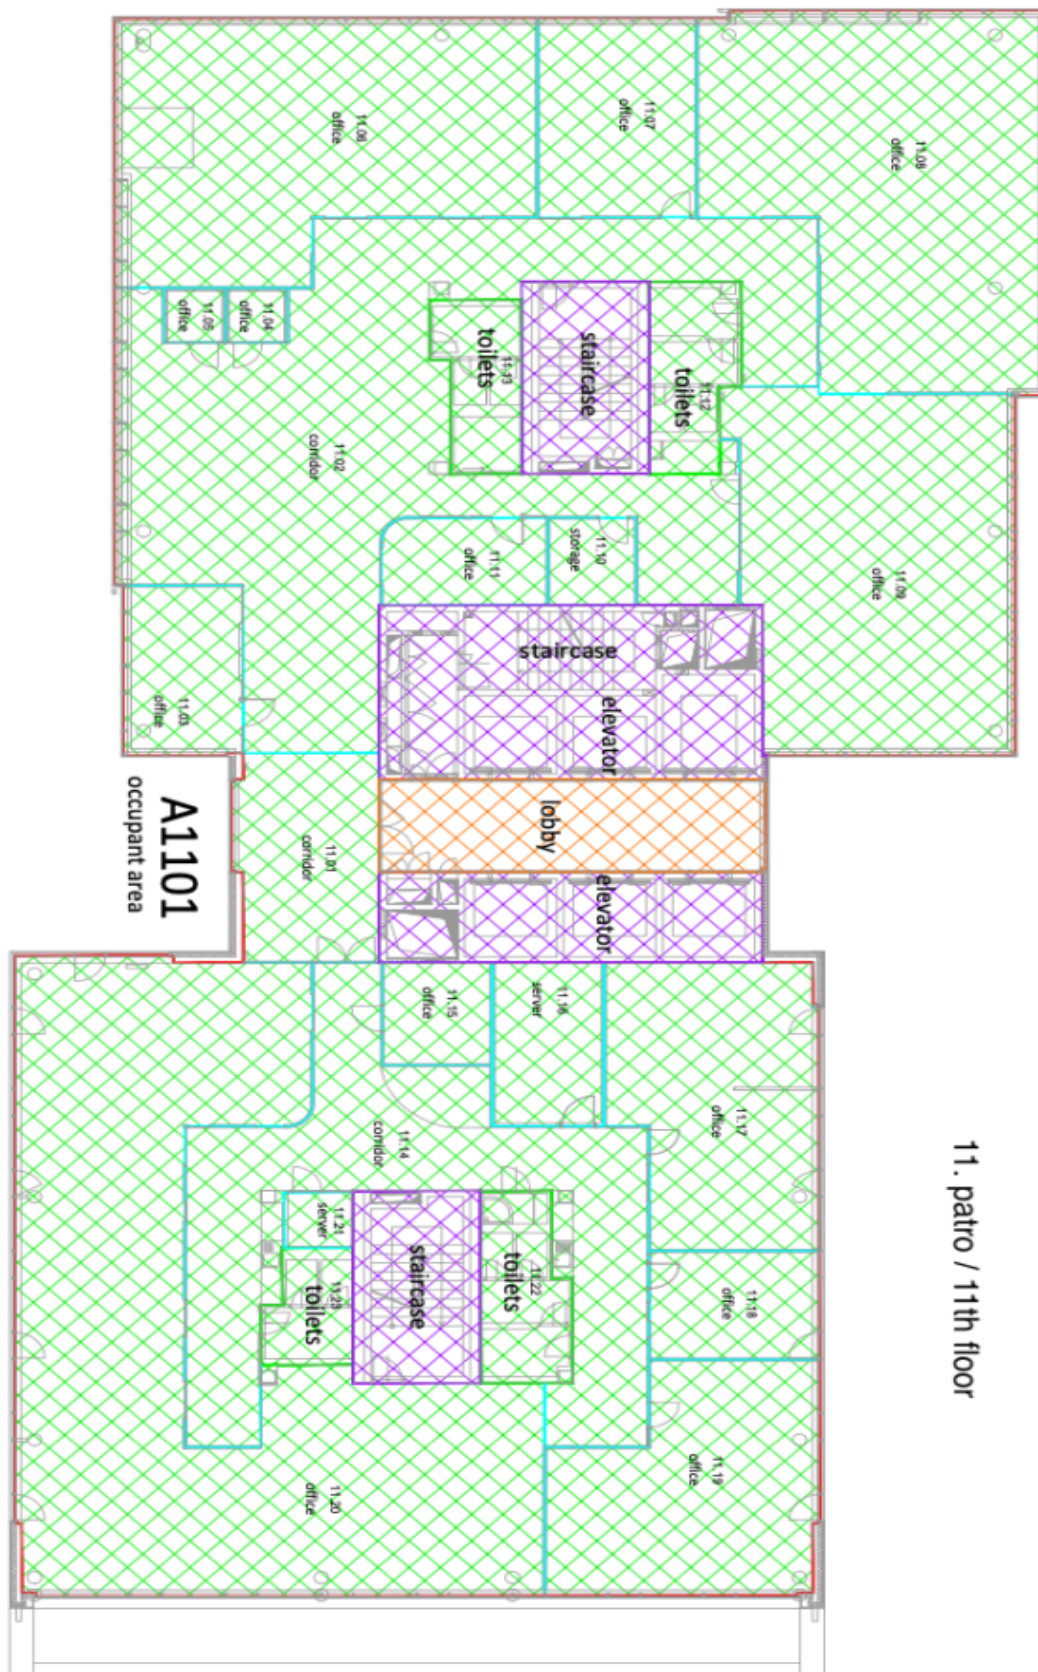

11. patro / 11th floor