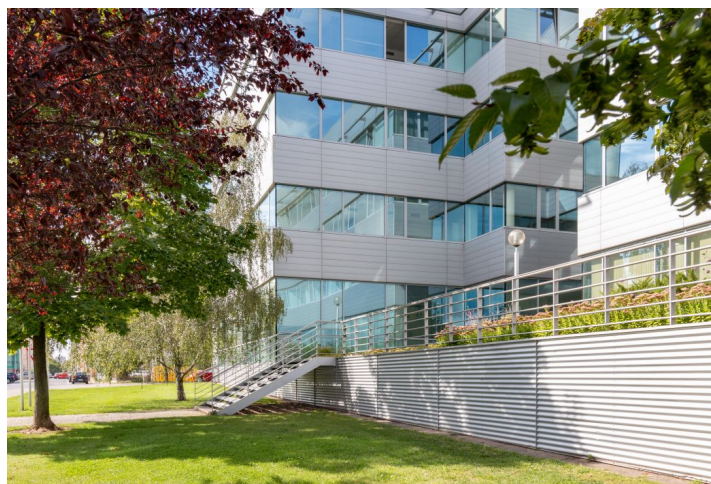

Kancelářské prostory

Pronajato

Praha 7, Holešovice, Jankovcova