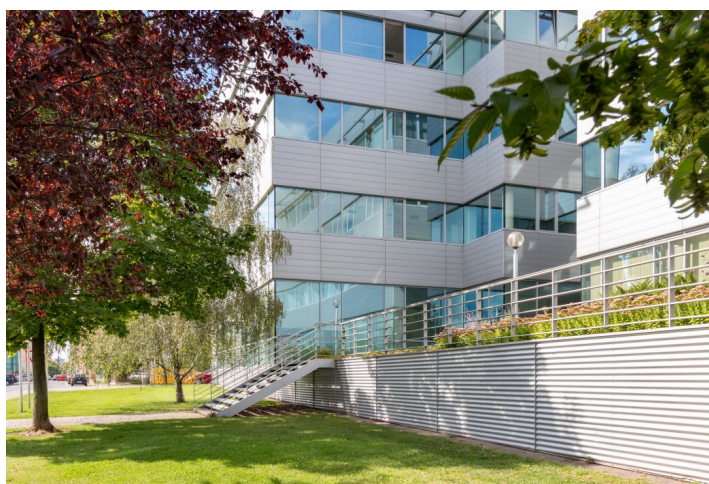

Kancelářské prostory

Praha 7, Holešovice, Jankovcova

Pronajato