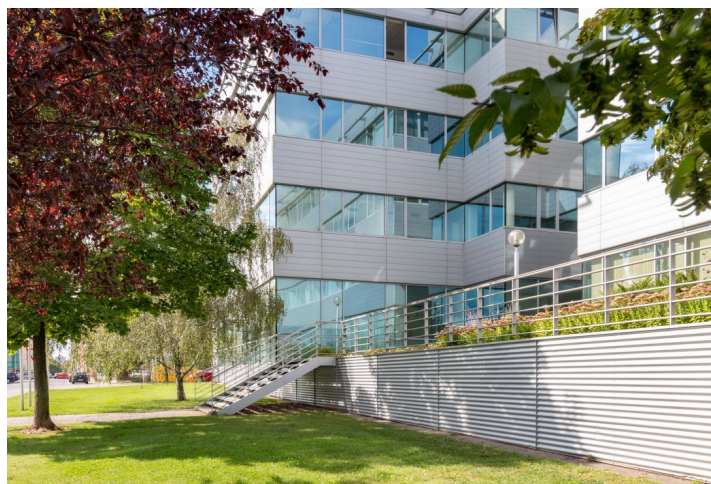

Kancelářské prostory

Praha 7, Holešovice, Jankovcova

Pronajato