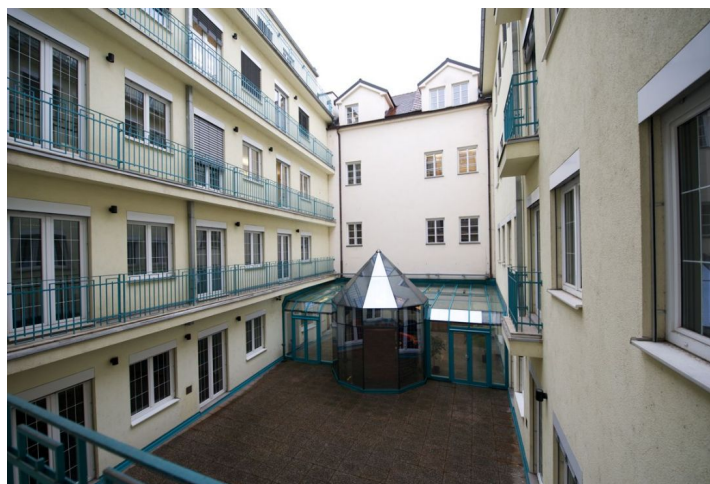

Kancelářské prostory

Praha 1, Nové Město, Klimentská

Pronajato