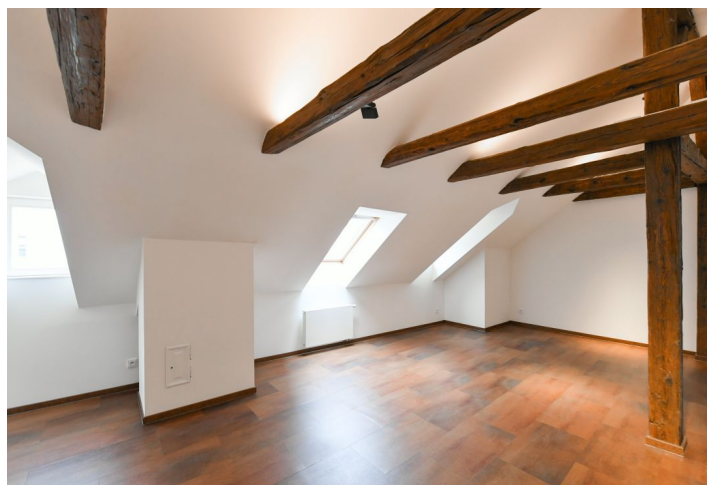

Byt 2+kk

59.7 m², Praha 1, Nové Město, Spálená

Pronajato