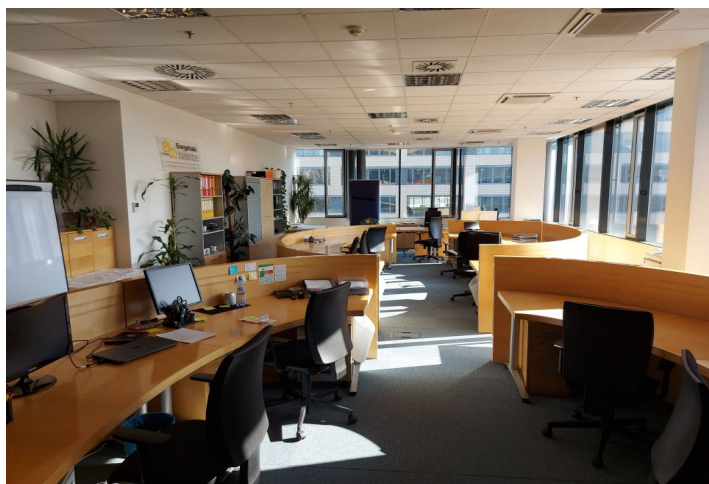

Kancelářské prostory

Praha 5, Jinonice, Radlická

13.51 € / m² | 340 Kč / m²