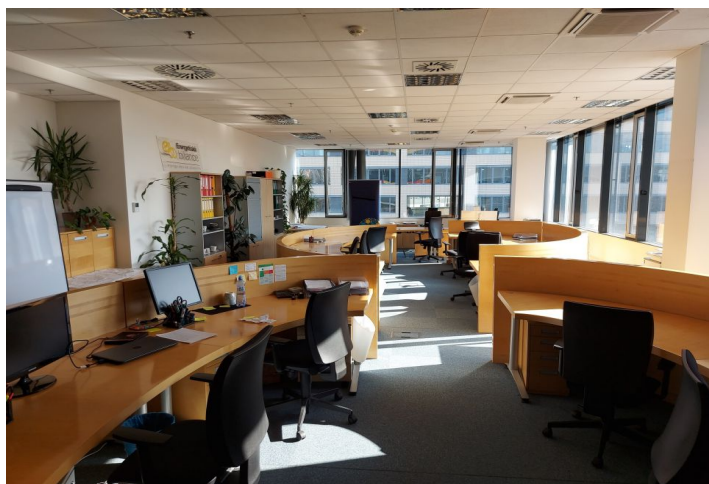

Kancelářské prostory

Praha 5, Jinonice, Radlická

Pronajato