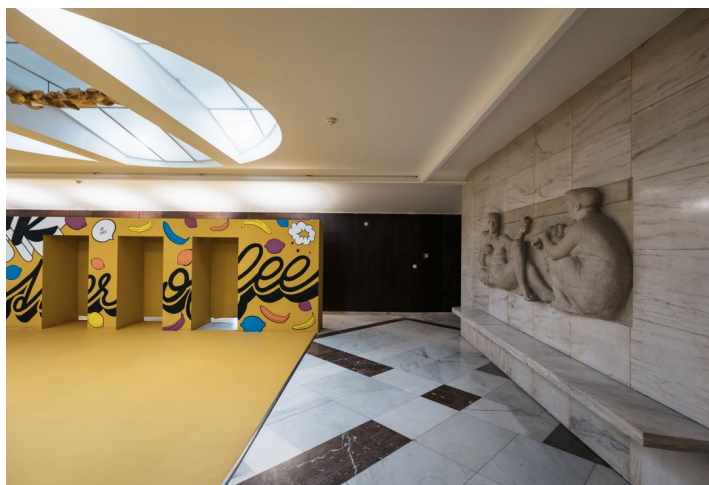

Kancelářské prostory

Praha 1, Nové Město, Na Poříčí

15.00 € / m² | 380 Kč / m²