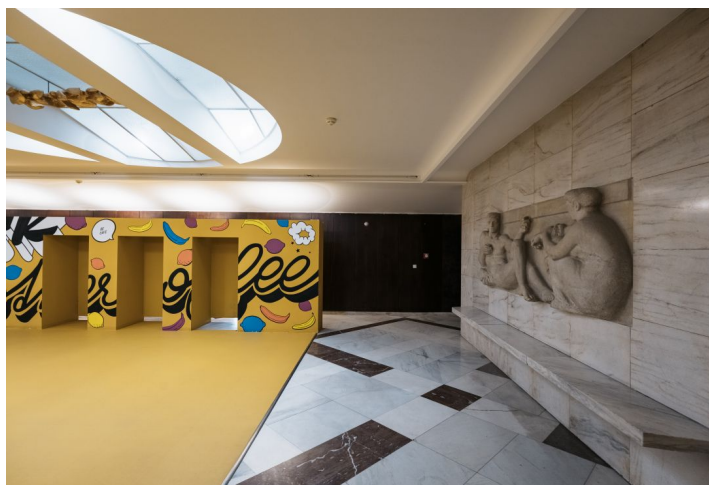

Kancelářské prostory

Praha 1, Nové Město, Na Poříčí

Pronajato