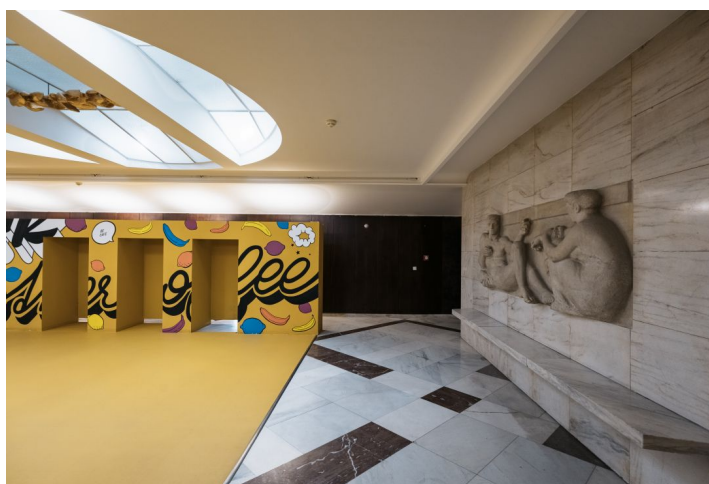

Kancelářské prostory

Praha 1, Nové Město, Na Poříčí

15.00 € / m² | 378 Kč / m²