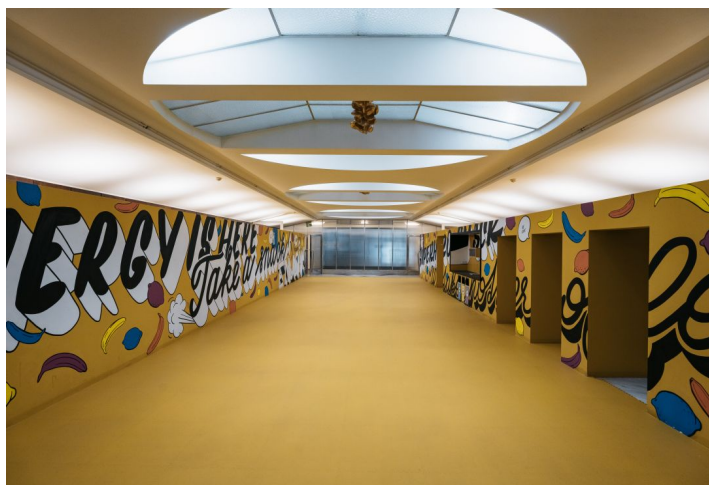

Kancelářské prostory

Praha 1, Nové Město, Na Poříčí

15.00 € / m² | 376 Kč / m²