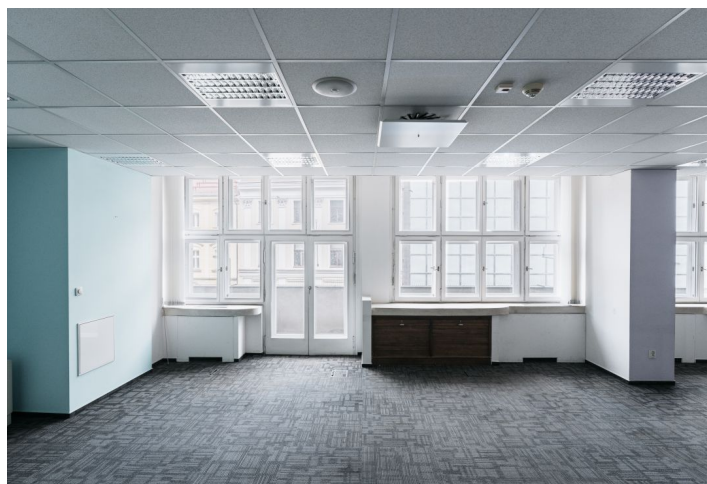

Kancelářské prostory

Praha 1, Nové Město, Na Poříčí

15.00 € / m² | 376 Kč / m²