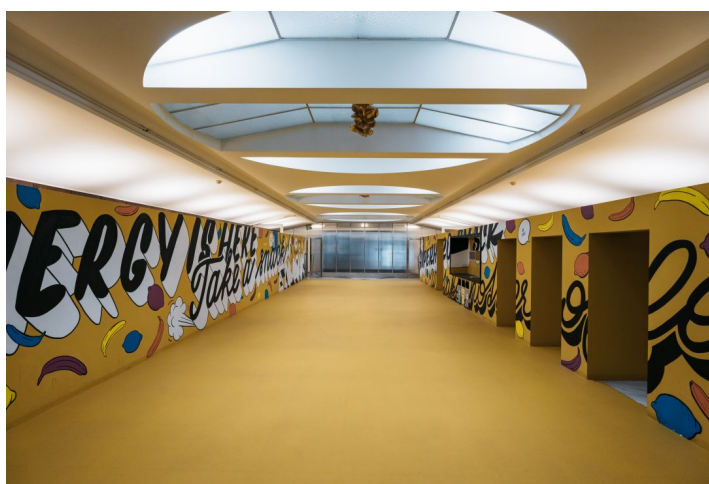

Kancelářské prostory

Praha 1, Nové Město, Na Poříčí

15.00 € / m² | 378 Kč / m²