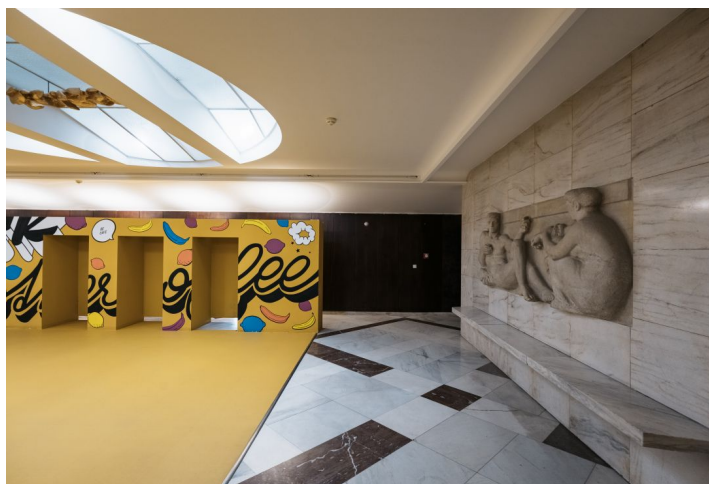

Kancelářské prostory

Praha 1, Nové Město, Na Poříčí

15.00 € / m² | 380 Kč / m²