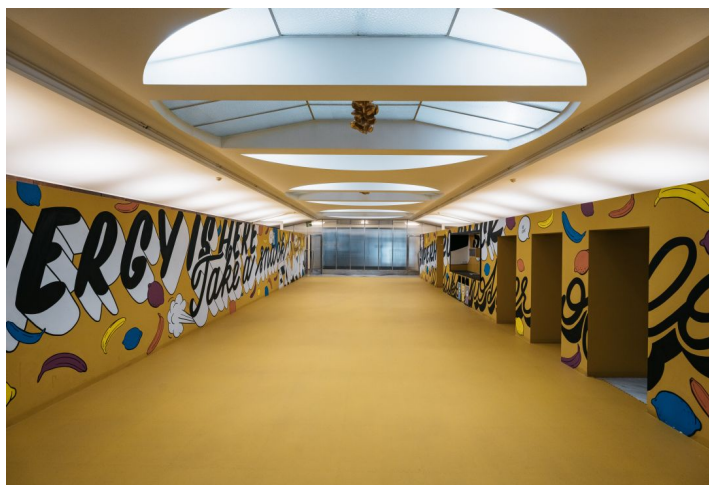

Kancelářské prostory

Praha 1, Nové Město, Na Poříčí

15.00 € / m² | 380 Kč / m²