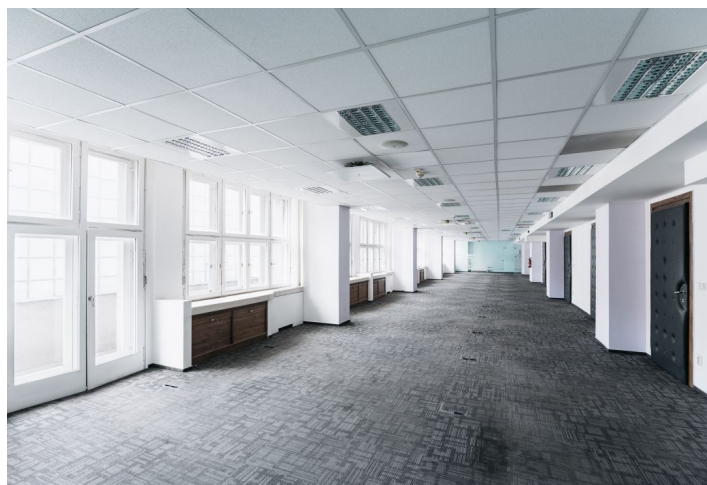

Kancelářské prostory

Praha 1, Nové Město, Na Poříčí

15.00 € / m² | 376 Kč / m²