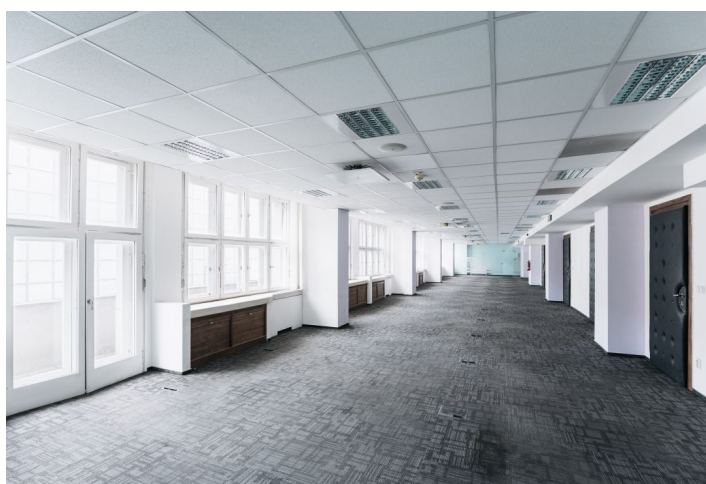

Kancelářské prostory

Praha 1, Nové Město, Na Poříčí

15.00 € / m² | 378 Kč / m²