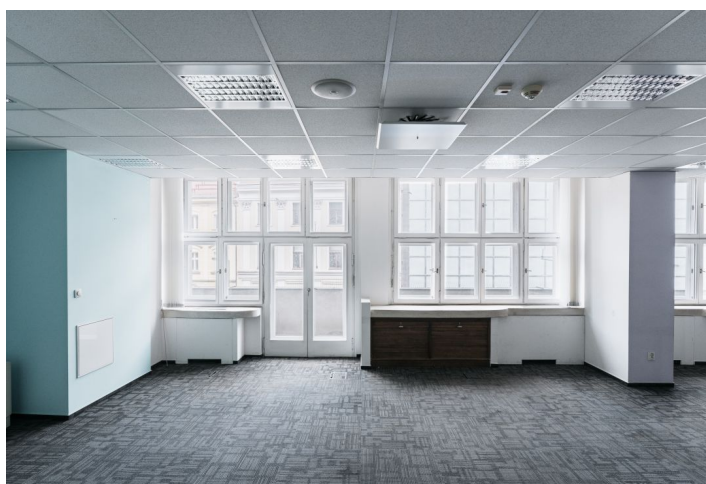

Kancelářské prostory

Praha 1, Nové Město, Na Poříčí

15.00 € / m² | 378 Kč / m²