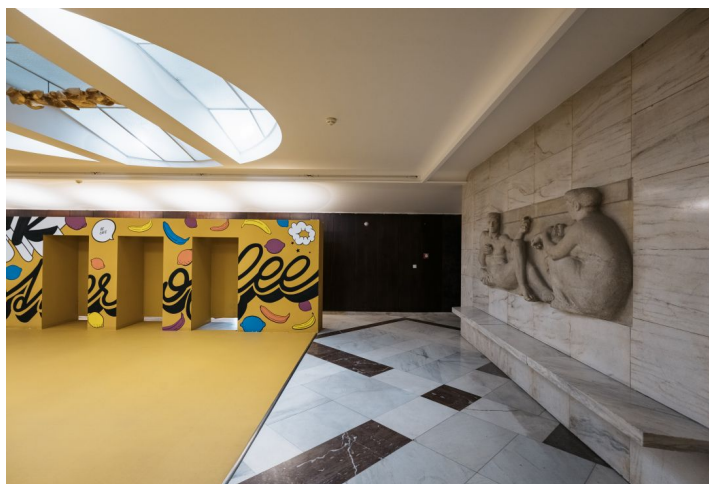

Kancelářské prostory

Praha 1, Nové Město, Na Poříčí

15.00 € / m² | 376 Kč / m²