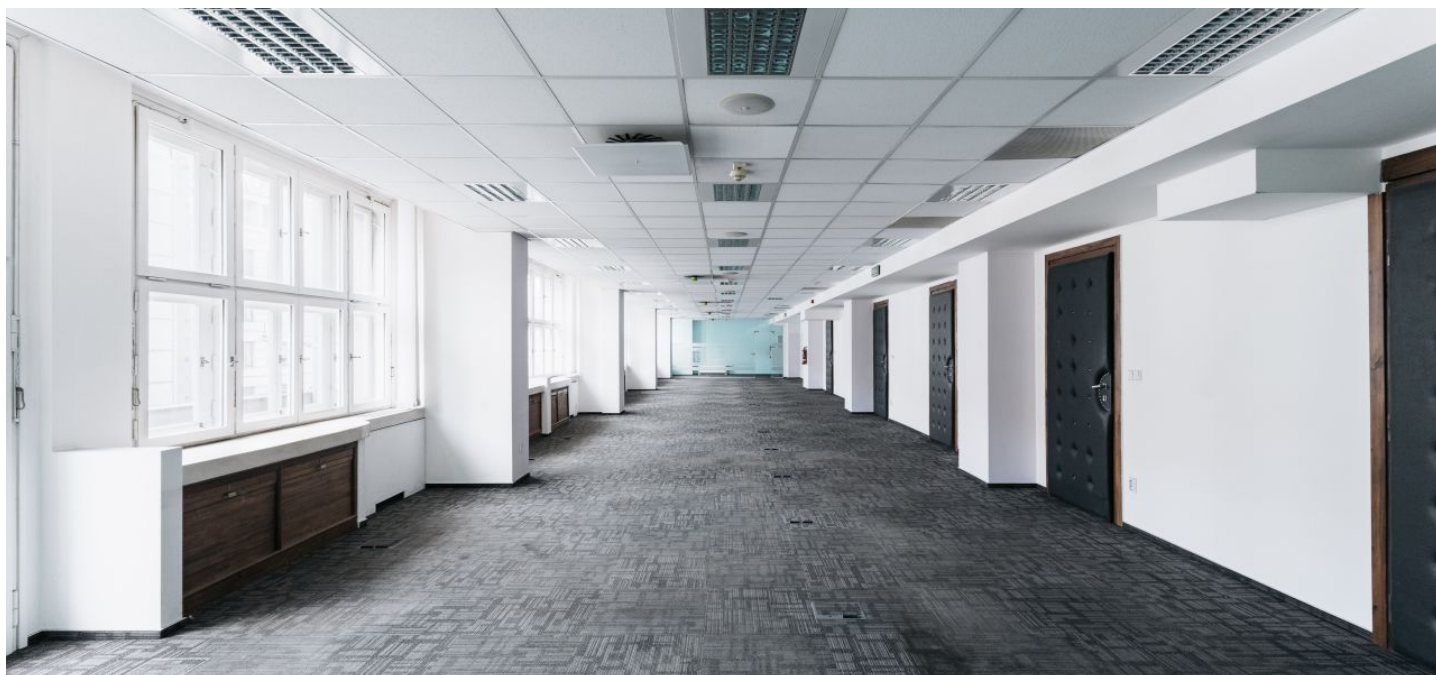

Kancelářské prostory

Praha 1, Nové Město, Na Poříčí

15.00 € / m² | 376 Kč / m²