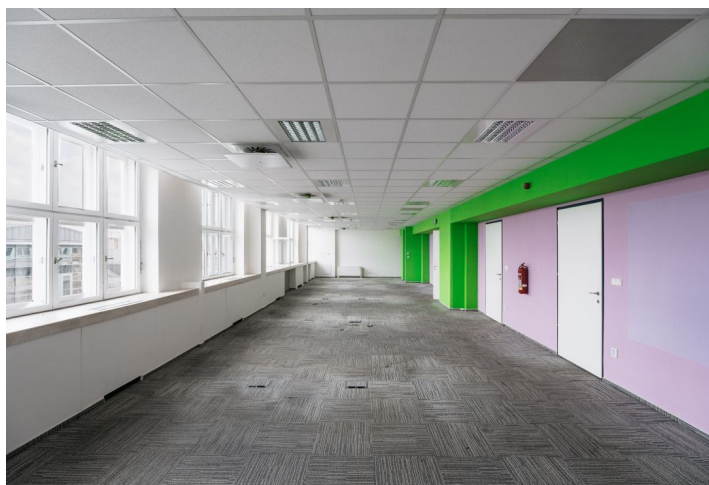

Kanceláře k pronájmu v 6. patře architektonicky významném komplexu, který je umístěn v centru Prahy a skládá se z pěti navzájem propojených budov. Budova z 20.-30. let 20. století byla postavená ve stylu rondokubismu podle návrhu významného architekta Josefa Gočára. V 90. letech proběhla velká rekonstrukce a zároveň byl rekonstruován i suterénní divadelní sál a vznikl zde jeden z nejmoderněji koncipovaných divadelních prostorů u nás – Divadlo Archa.

Vybavení a služby:

- Centrální recepce
- Přístup na magnetické karty
- 24hodinová bezpečnostní služba
- Moderní výtahy
- Otevíratelná okna
- Zdvojené podlahy v kancelářích
- Chlazení, čtyři trubkové fan-coil klimatizační jednotky
- Snižené podhledy s integrovaným osvětlením
- Nové světelné rozvody