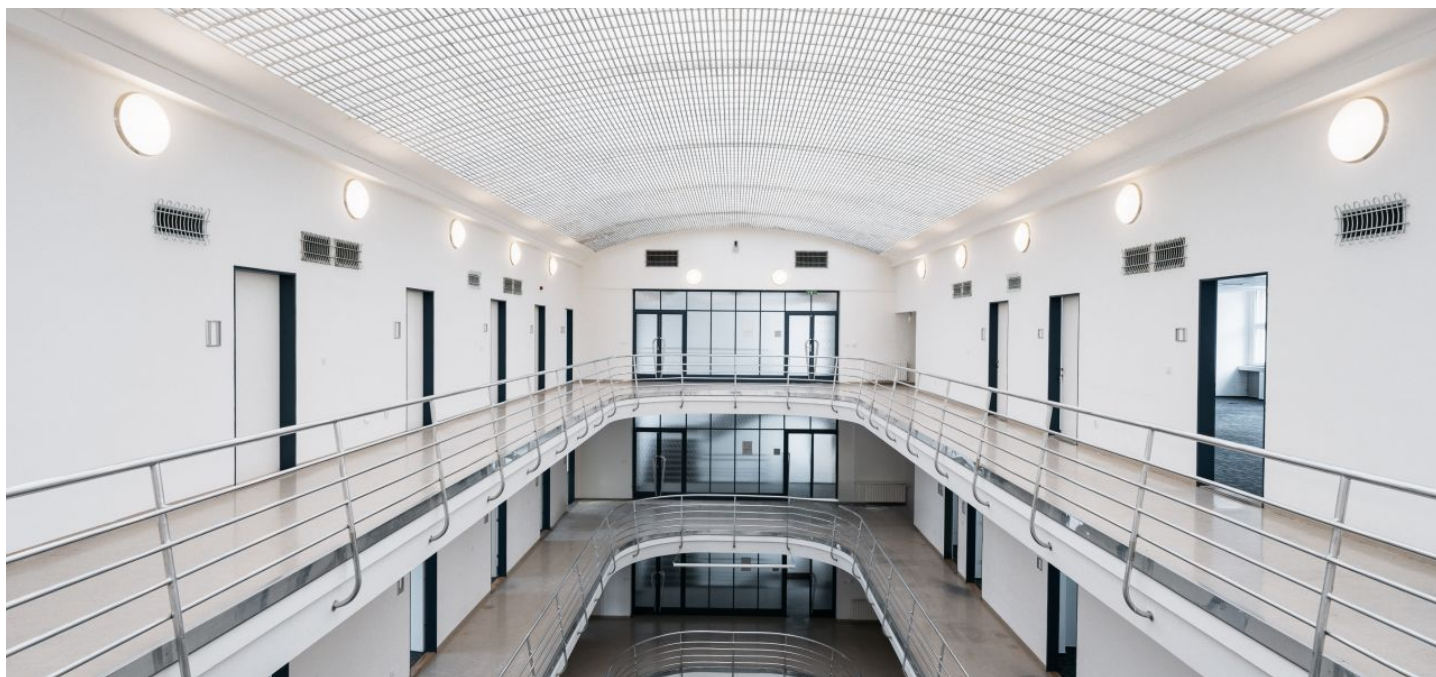

Kancelářské prostory

Praha 1, Nové Město, Na Poříčí

Pronajato