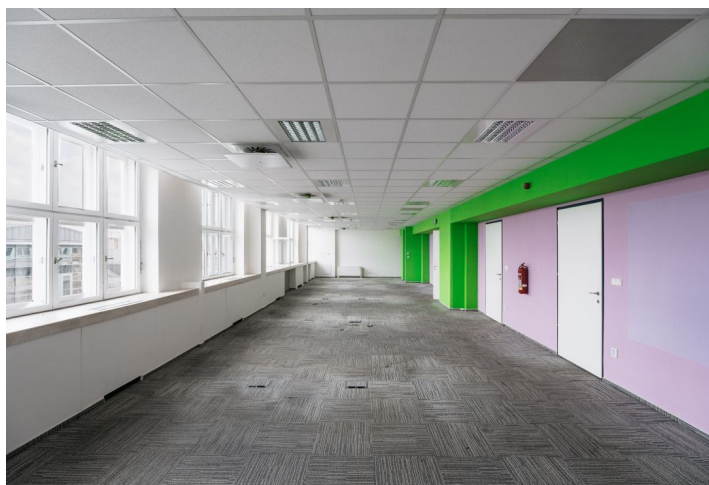

Kancelářské prostory

Praha 1, Nové Město, Na Poříčí

Pronajato