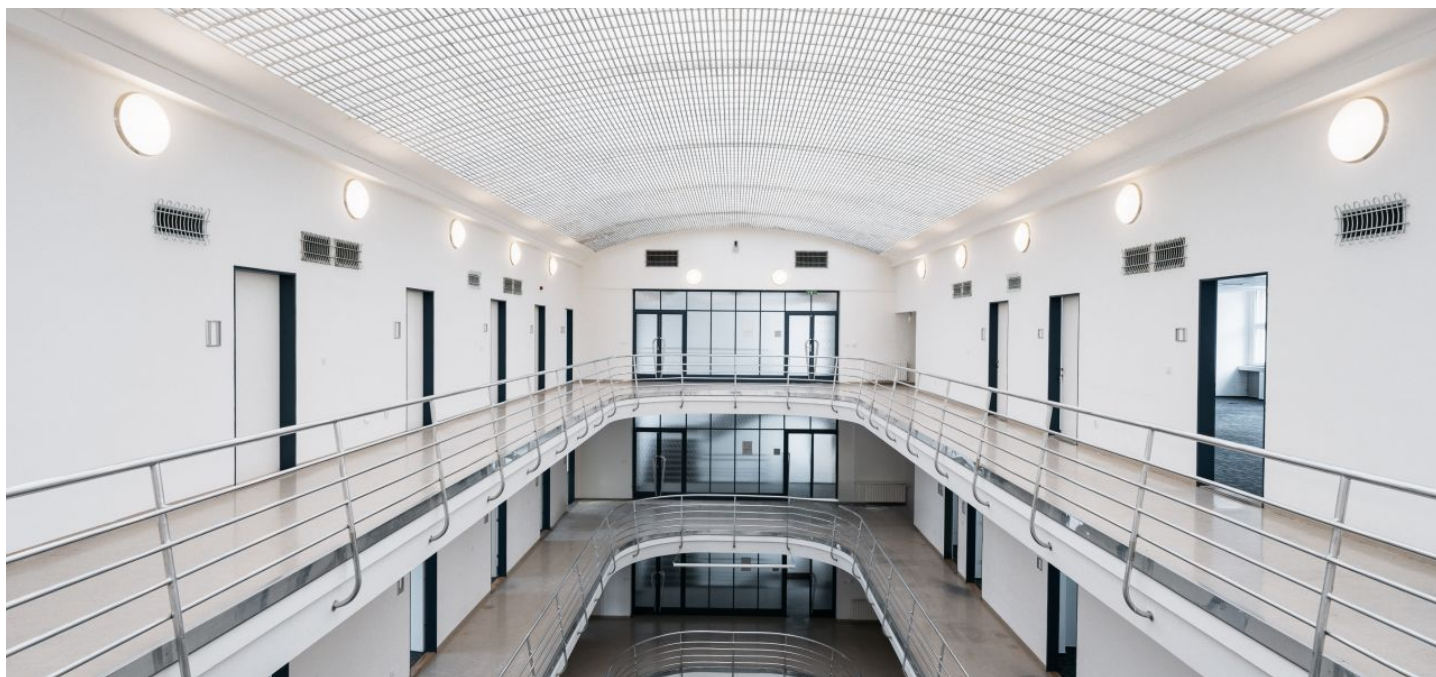

Kanceláře k pronájmu v 6. patře architektonicky významném komplexu, který je umístěn v centru Prahy a skládá se z pěti navzájem propojených budov. Budova z 20.-30. let 20. století byla postavená ve stylu rondokubismu podle návrhu významného architekta Josefa Gočára. V 90. letech proběhla velká rekonstrukce a zároveň byl rekonstruován i suterénní divadelní sál a vznikl zde jeden z nejmoderněji koncipovaných divadelních prostorů u nás – Divadlo Archa.

Vybavení a služby:

- Centrální recepce
- Přístup na magnetické karty
- 24hodinová bezpečnostní služba
- Moderní výtahy
- Otevíratelná okna
- Zdvojené podlahy v kancelářích
- Chlazení, čtyři trubkové fan-coil klimatizační jednotky
- Snižené podhledy s integrovaným osvětlením
- Nové světelné rozvody