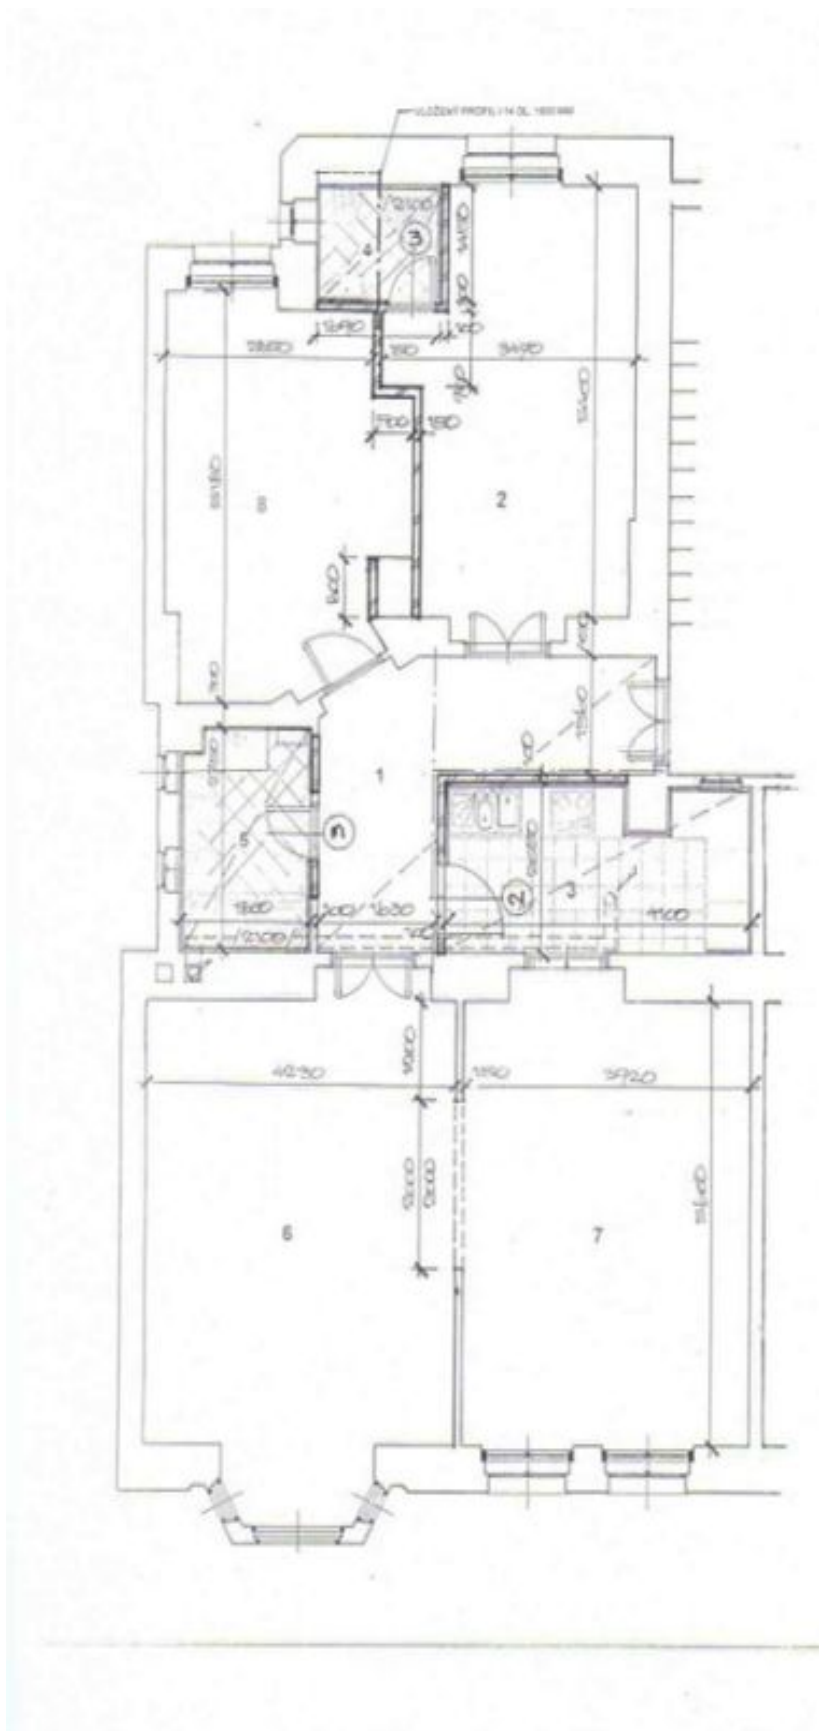

Byt 3+1

107 m², Praha 2, Vinohrady, Polská

Prodáno

LEGENDA MÍSTNOSTI

Č. místnosti	m²	podlahy
1	10,17	parkety
2	17,36	parkety
3	7,70	ker. dlažba
4	2,61	ker. dlažba
5	4,57	ker. dlažba
6	25,50	parkety
7	21,55	parkety
8	15,40	parkety

1. **LEGENDA**
2. STÁVAJÍCÍ KONSTRUKCE
   - PŘÍČAV Z BLOKU VÝTOK
   - ① okno DR 1000/1200 MM OSL. ŽALUZIE REPLAKA
   - ② okno DR 800/1200 MM OSL. ŽALUZIE REPLAKA
   - ③ okno DR 1000/1200 MM OSL. ŽALUZIE REPLAKA
3. VÝE. 1:20 - PŘÍKLAD ŽIVOTNÍHO ÚČELNÍHO
   VÝE. 1:20 - PŘÍKLAD ŽIVOTNÍHO ÚČELNÍHO
   ČÍSLO PRÁCE: 1000/1200 MM OSL. ŽALUZIE REPLAKA
   KONSTRUKTIVNÍ SOUPRAVA
   PRO NOVOU KONSTRUKCI PŘÍKRYTÍ ŽALUZIE REPLAKA
   VÝE. 1:20 - PŘÍKLAD ŽIVOTNÍHO ÚČELNÍHO