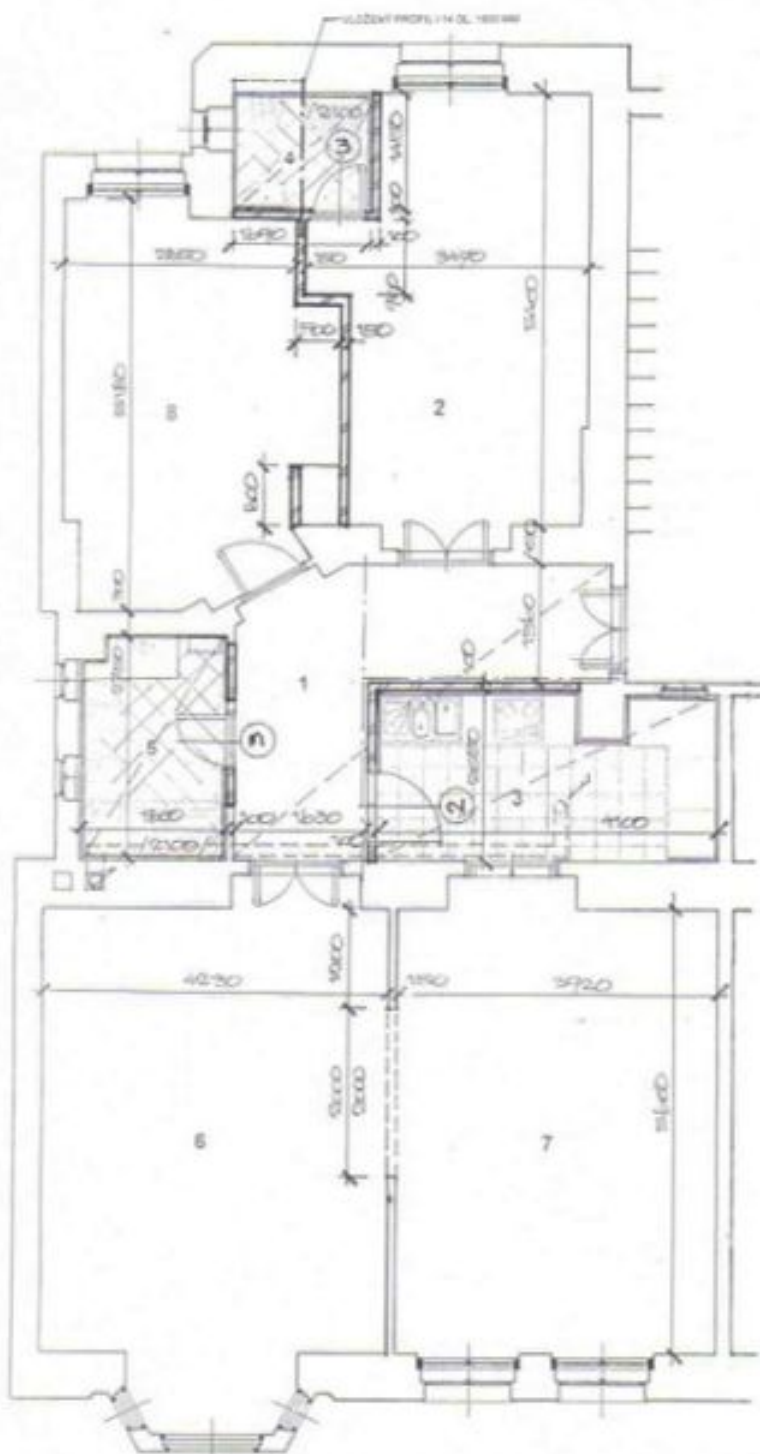

Byt 3+1

107 m², Praha 2, Vinohrady, Polská

Prodáno

LEGENDA MÍSTNOSTÍ

Č. místnosti	m²	podlaha
1	10,17	parkety
2	17,36	parkety
3	7,70	ker. obložba
4	2,61	ker. obložba
5	4,57	ker. obložba
6	25,50	parkety
7	21,55	parkety
8	15,40	parkety

LEGENDA

- STŘEKOVÁ KONSTRUKCE
- PŘÍČEV Z BLOKŮ YTONG
- ① Otvor DR. HROŠŤOVÁ M. OIL. ŽARUVĚRN. REPLAKA
- ② Otvor DR. HROŠŤOVÁ M. OIL. ŽARUVĚRN. REPLAKA
- ③ Otvor DR. HROŠŤOVÁ M. OIL. ŽARUVĚRN. REPLAKA

TVR. 1:2 - PŘÍKLADY KONSTRUKCÍ
TVR. 1:1 - PŘÍKLADY KONSTRUKCÍ
SOUČ. PRÁCE AUTOM. ANOTACE VITEL
PŘÍKLADY KONSTRUKCÍ DR. HROŠŤOVÁ M. OIL. ŽARUVĚRN. REPLAKA
KONSTRUKČNÍ ROZPOČET
PŘI NOVÉ KONSTRUKČNÍ PRÁCI NAŠIM VLASTNÍM
MAM Z DOL. PRÁCE VITEL