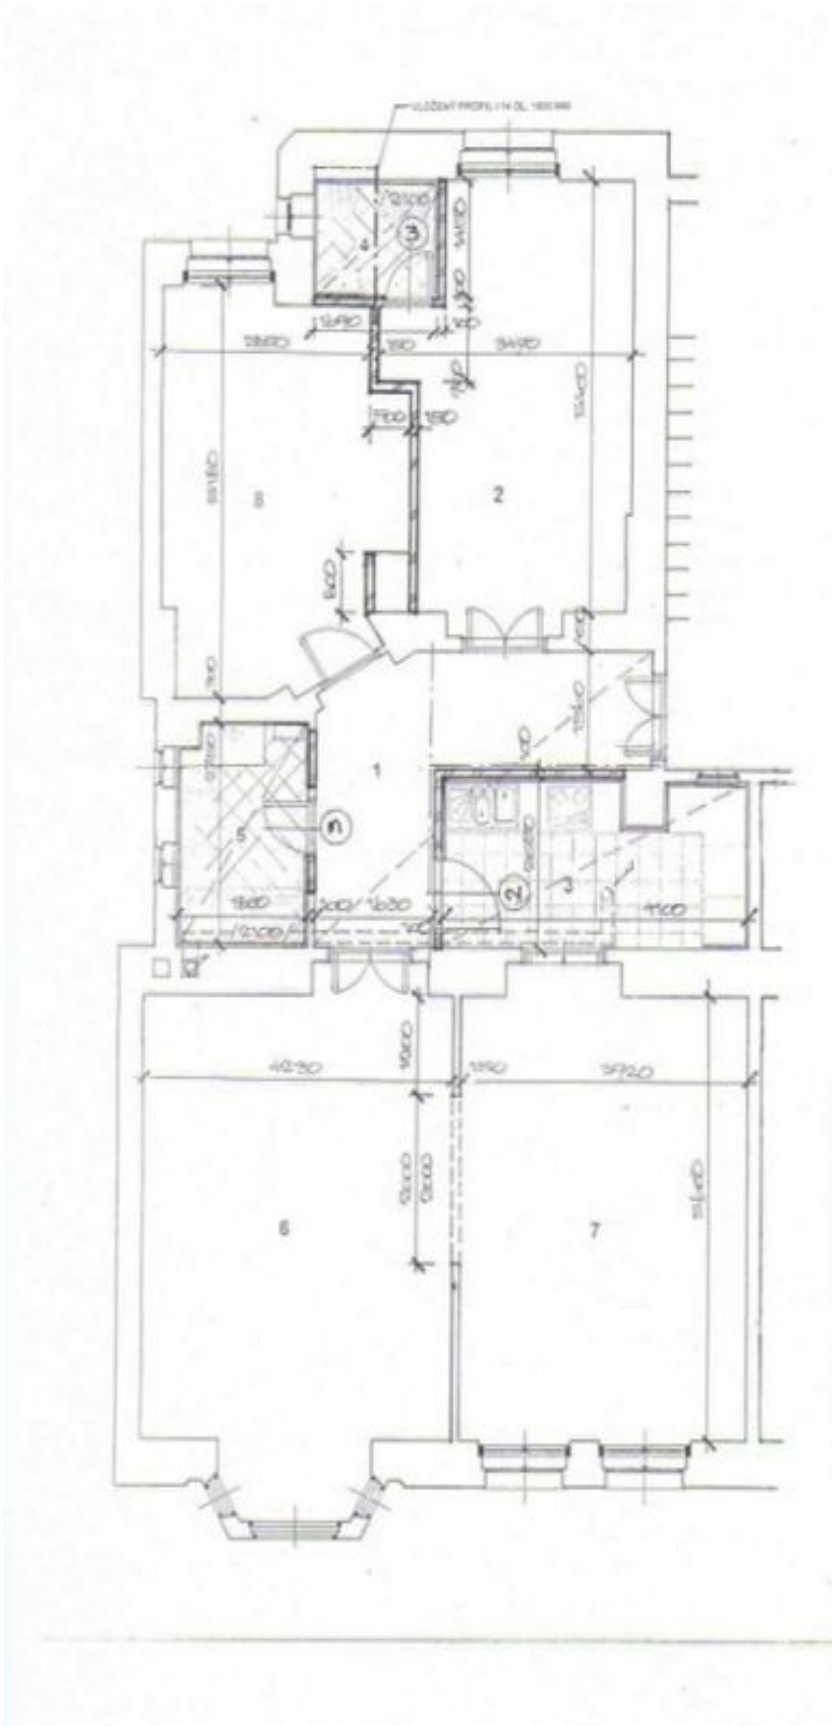

Dispoziční uspořádání nabízí obývací pokoj s arkýřem, navazující velká jídelna s kuchyní, dále hlavní ložnice s en-suite koupelnou (sprchový kout, toaleta), druhá ložnice, koupelna (vana, bidet, toaleta) a vstupní hala. Okna obývacího pokoje směřují na sever do parku, obě ložnice jsou orientované na jih do vnitrobloku.

Interiér 107 m².

Kromě běžných prohlídek nemovitostí nabízíme také videoprohlídky v reálném čase přes WhatsApp, FaceTime, Messenger, Skype ad.

* Výměra jednotky dle občanského zákoníku.

Plocha je tvořena součtem celé plochy jednotky a ohraničená obvodovými zdmi.

Byt 3+1

107 m², Praha 2, Vinohrady, Polská

Prodáno

LEGENDA MÍSTNOSTI

| Č. místnosti | m ² | podlaha |
|--------------|----------------|-------------|
| 1 | 10,17 | parquet |
| 2 | 17,36 | parquet |
| 3 | 7,70 | ker. dlažba |
| 4 | 2,61 | ker. dlažba |
| 5 | 4,87 | ker. dlažba |
| 6 | 25,90 | parquet |
| 7 | 21,85 | parquet |
| 8 | 18,40 | parquet |

LEGENDA

- STAVAJÍCÍ KONSTRUKCE
- PRŮJEM Z PLÁNU VÝBŮHU

① Otvěr DR 100x210 mm ovl. záraveň REPLAK

② Otvěr DR 80x210 mm ovl. záraveň REPLAK

③ Otvěr DR 100x210 mm ovl. záraveň REPLAK

VÝŠ. 1,82 - POKLADY DR 0,16 - 1,10 m
VÝŠ. 1,82 - POKLADY DR 0,16 - 1,10 m
ČÍSLO TECH. KUCHYNĚ ABAKUSU VEŠTĚ 07/12/2019
POZORUJE SE NA VEŠTĚ ABAKUSU VEŠTĚ 07/12/2019
KOMPLETNÍ SOUHRNNĚ