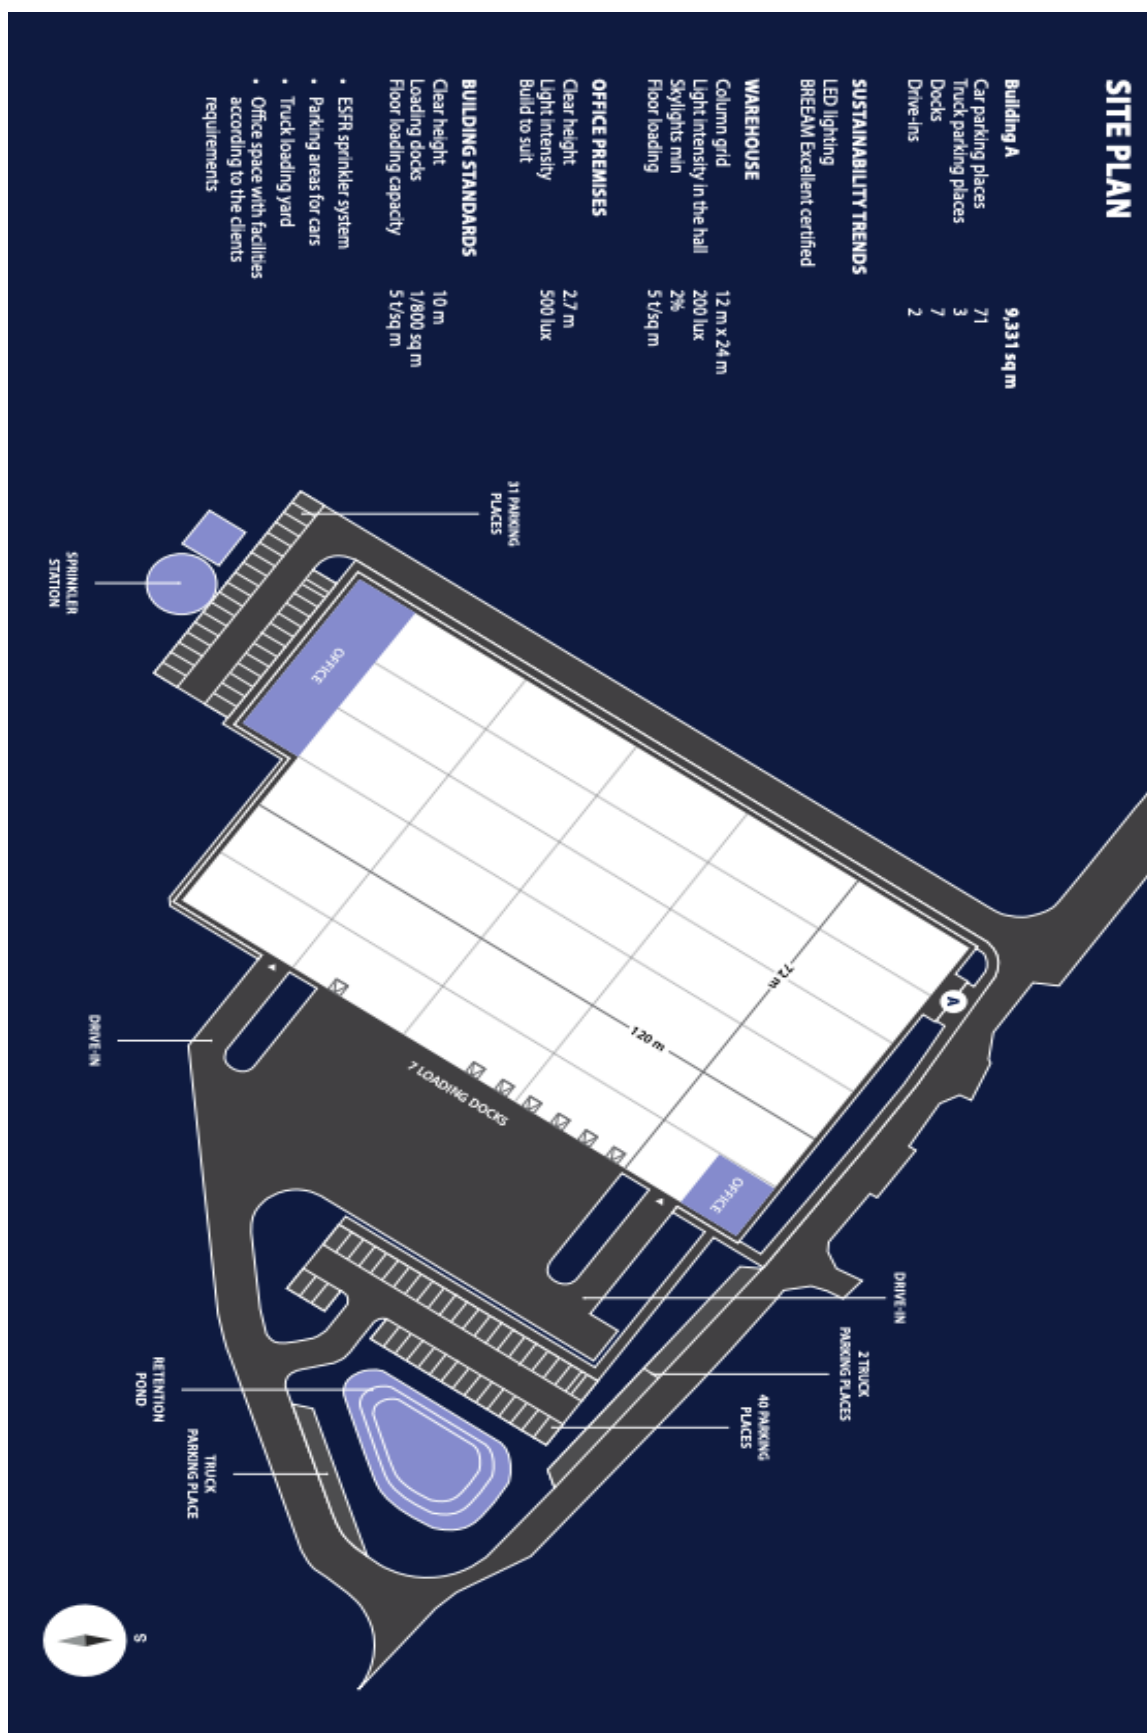

Průmyslový areál

9 330 m², Most, Most, U Lesíka

Cena na vyžádání